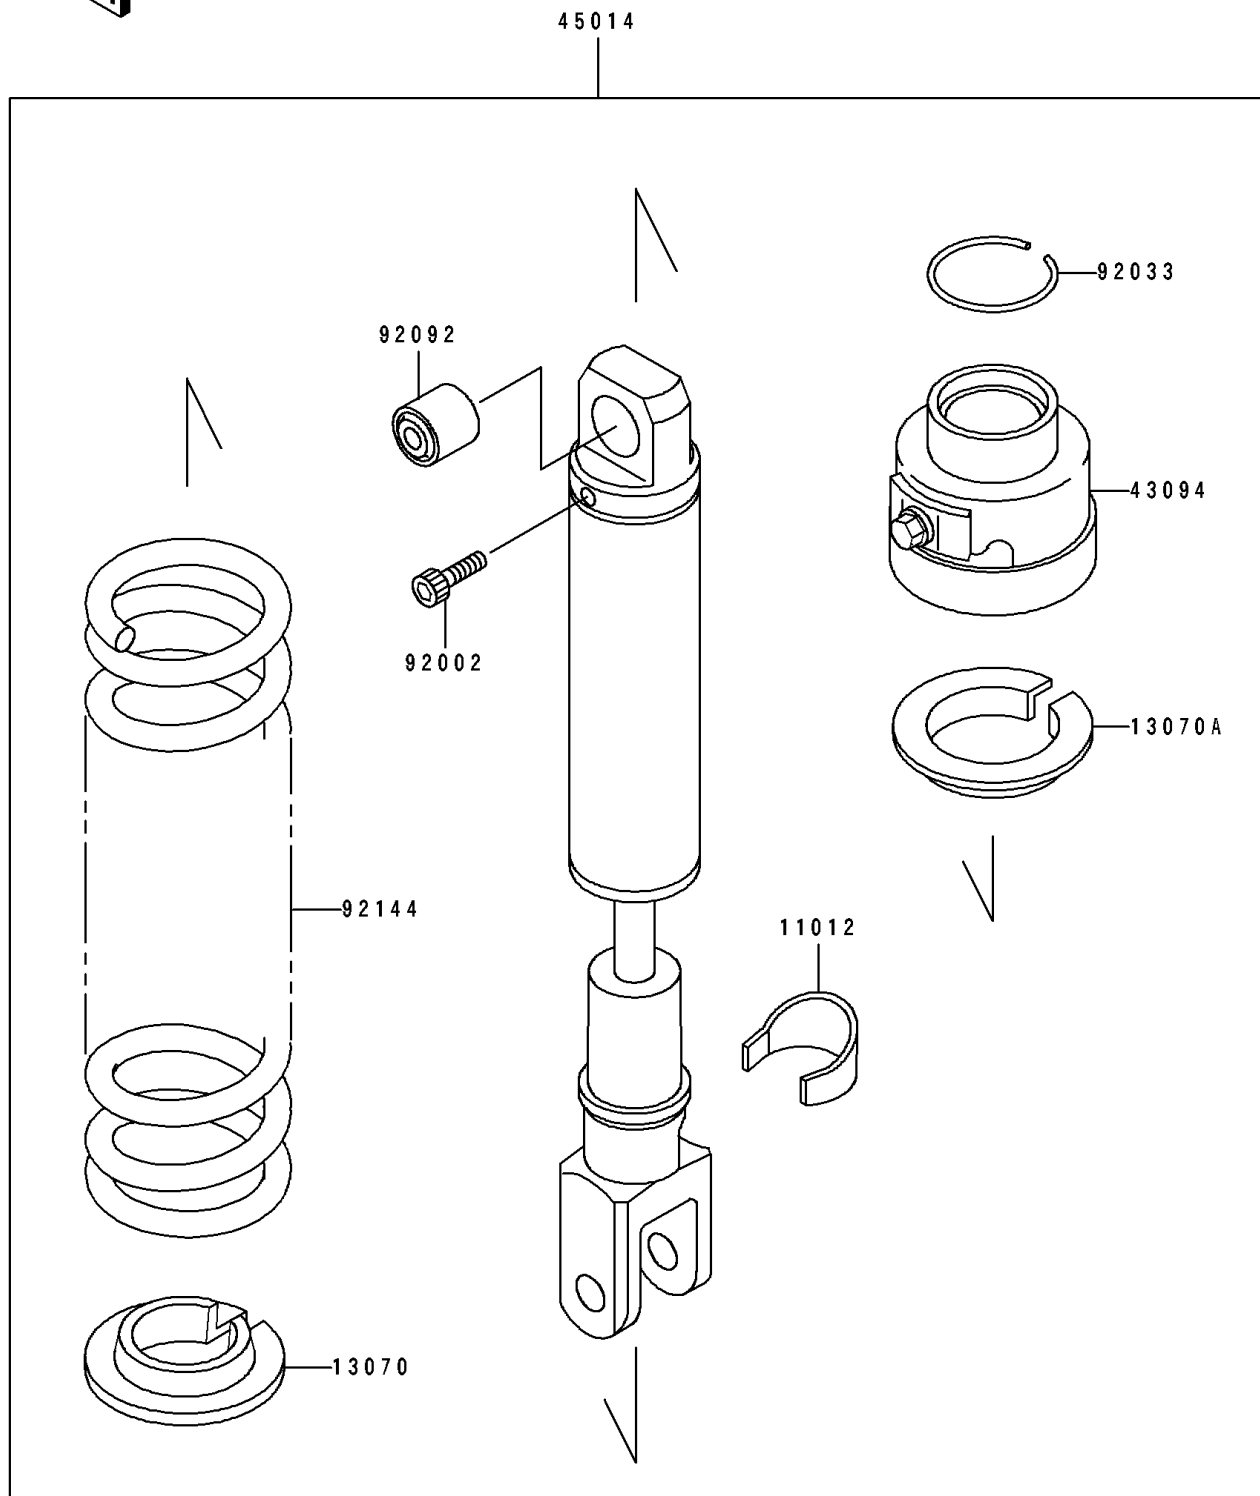

1990 Tengai™ PARTS DIAGRAM

Shock Absorber

F2280

1990 Tengai™ PARTS LIST

Shock Absorber

ITEM NAME	PART NUMBER	QUANTITY
CAP,SHOCKABSORBER (Ref # 11012)	11012-1398	1
GUIDE,SPRING (Ref # 13070)	13070-1075	1
GUIDE,SPRING (Ref # 13070A)	13070-1177	1
ADJUSTER,SHOCKABSORBER (Ref # 43094)	43094-1052	1
SHOCKABSORBER (Ref # 45014)	45014-1422	1
BOLT,SOCKET,5X8 (Ref # 92002)	92002-1963	1
RING-SNAP (Ref # 92033)	92033-1233	1
BUSHING-RUBBER (Ref # 92092)	92092-1063	1
SPRING,SHOCKABSORBER (Ref # 92144)	92144-1406	1