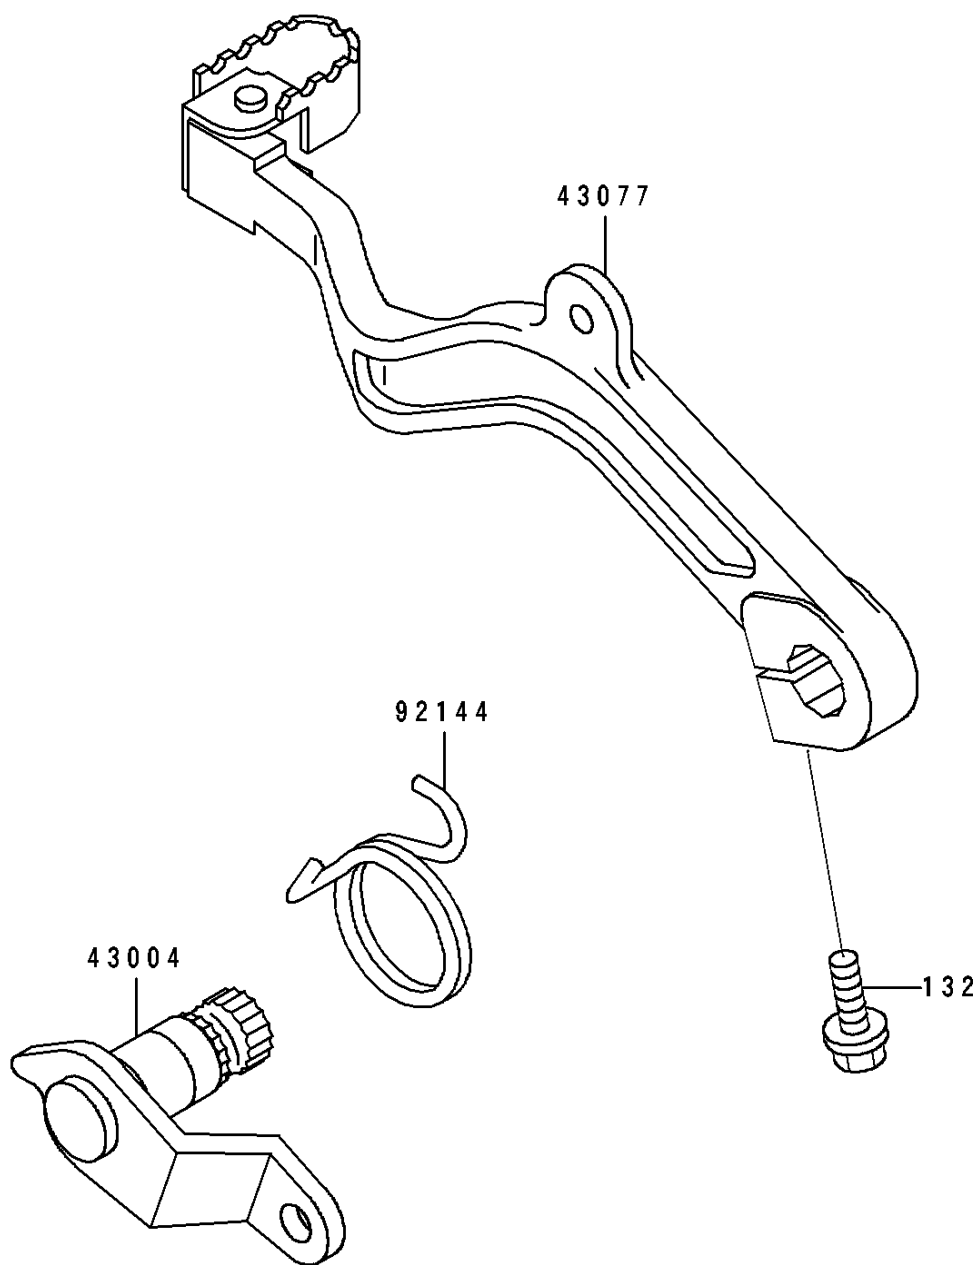

1990 Tengai™ PARTS DIAGRAM

Brake Pedal

F2260

1990 Tengai™ PARTS LIST

Brake Pedal

ITEM NAME	PART NUMBER	QUANTITY
SHAFT-BRAKE (Ref # 43004)	43004-1127	1
LEVER-ASSY-BRAKE,PEDAL (Ref # 43077)	43077-1071	1
SPRING,BRAKE PEDAL RETURN (Ref # 92144)	92144-1383	1
BOLT-FLANGED-SMALL (Ref # 132)	132G0625	1