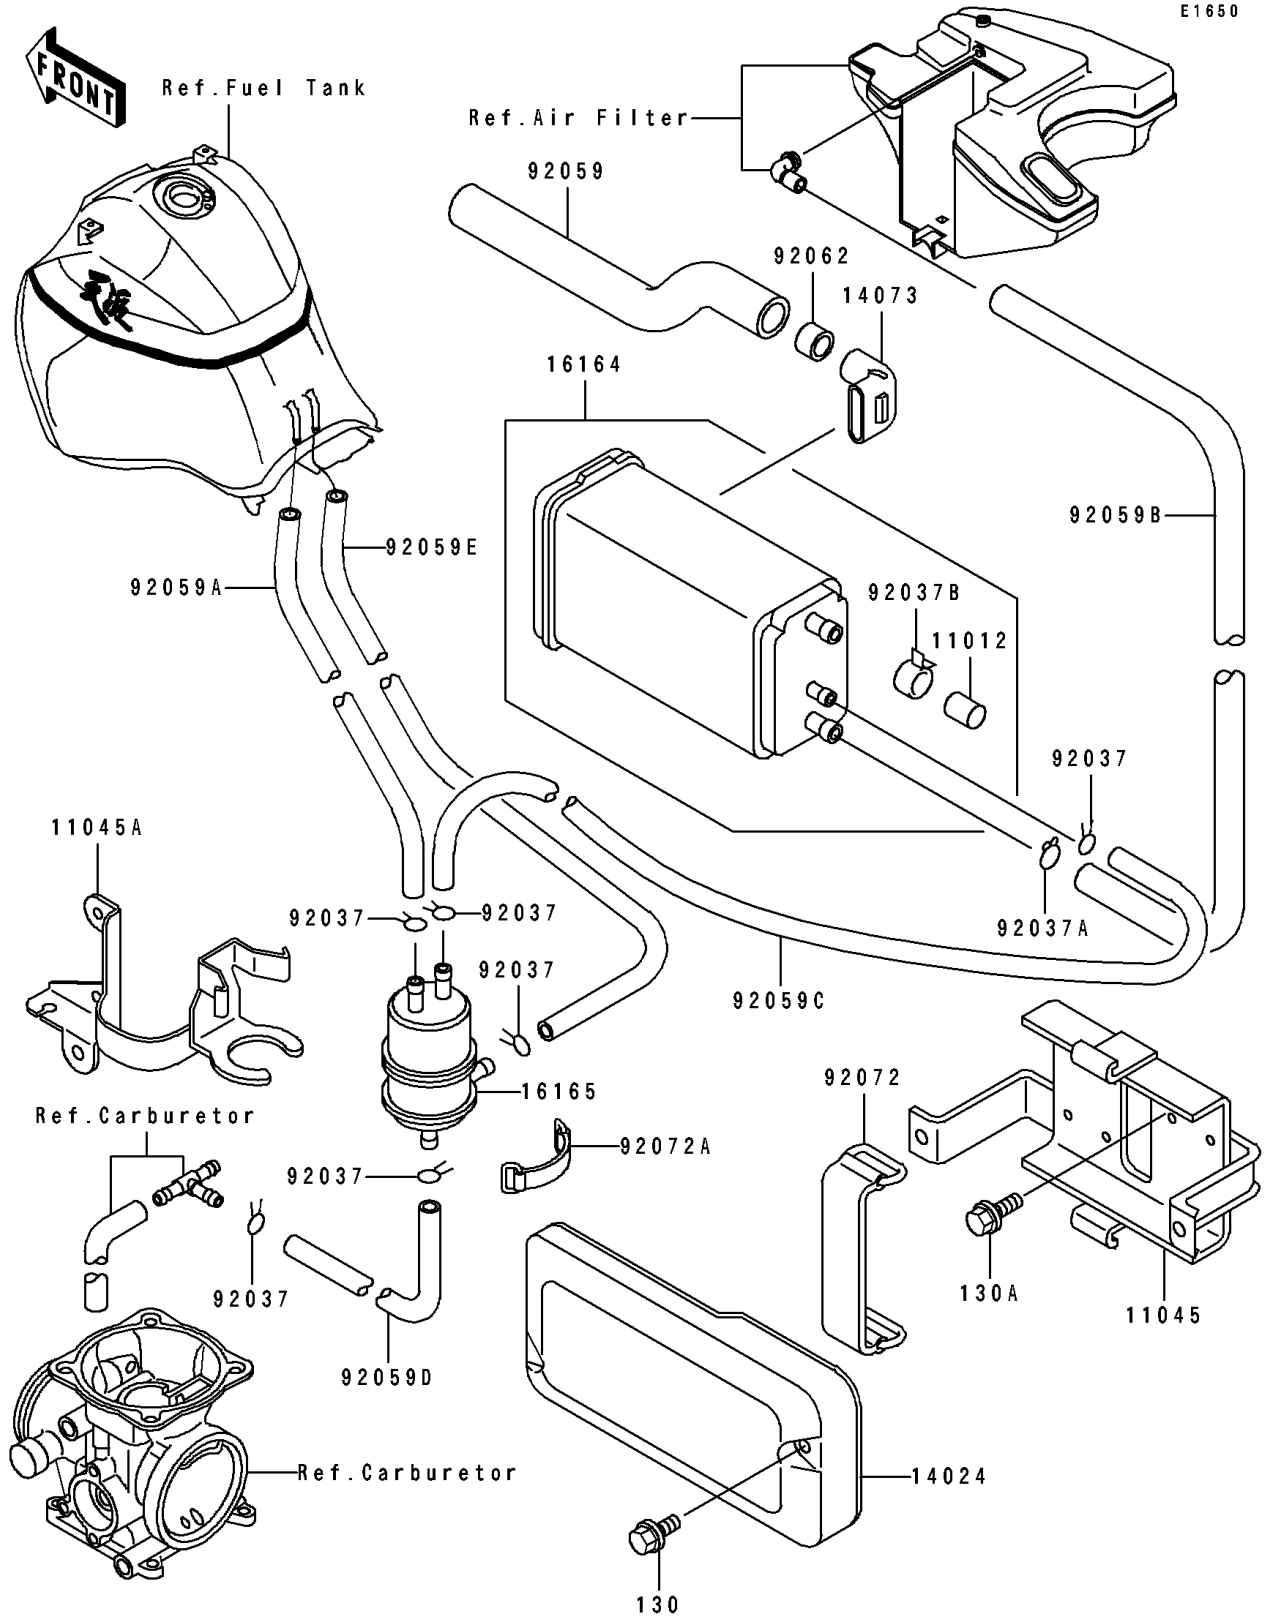

1990 Tengai™ PARTS DIAGRAM

Canister

1990 Tengai™ PARTS LIST

Canister

ITEM NAME	PART NUMBER	QUANTITY
CAP,CANISTER (Ref # 11012)	11012-1388	1
BRACKET,CANISTER (Ref # 11045)	11045-1416	1
BRACKET,SEPARATOR (Ref # 11045A)	11045-1417	1
COVER,CANISTER (Ref # 14024)	14024-1401	1
DUCT,CANISTER (Ref # 14073)	14073-1219	1
CANISTER (Ref # 16164)	16164-1054	1
SEPARATOR (Ref # 16165)	16165-1001	1
CLAMP,TUBE (Ref # 92037)	92037-072	1
CLAMP,HOSE (Ref # 92037A)	92037-1104	1
CLAMP,CANISTER (Ref # 92037B)	92037-1512	1
TUBE,14X20X200 (Ref # 92059)	92059-1800	1
TUBE,5X9X890,BLUE (Ref # 92059A)	92059-1801	1
TUBE,7X12X770,GREEN (Ref # 92059B)	92059-1802	1
TUBE,5X9X300,RED (Ref # 92059C)	92059-1803	1
TUBE,4X9X310,WHITE (Ref # 92059D)	92059-1804	1
TUBE,5X9X400,BLUE (Ref # 92059E)	92059-1805	1
NOZZLE,CANISTER (Ref # 92062)	92062-1070	1
BAND,L=90 (Ref # 92072)	92072-045	1
BAND,L=50 (Ref # 92072A)	92072-066	1
BOLT-FLANGED (Ref # 130)	130C0608	1
BOLT-FLANGED (Ref # 130A)	130J0612	1