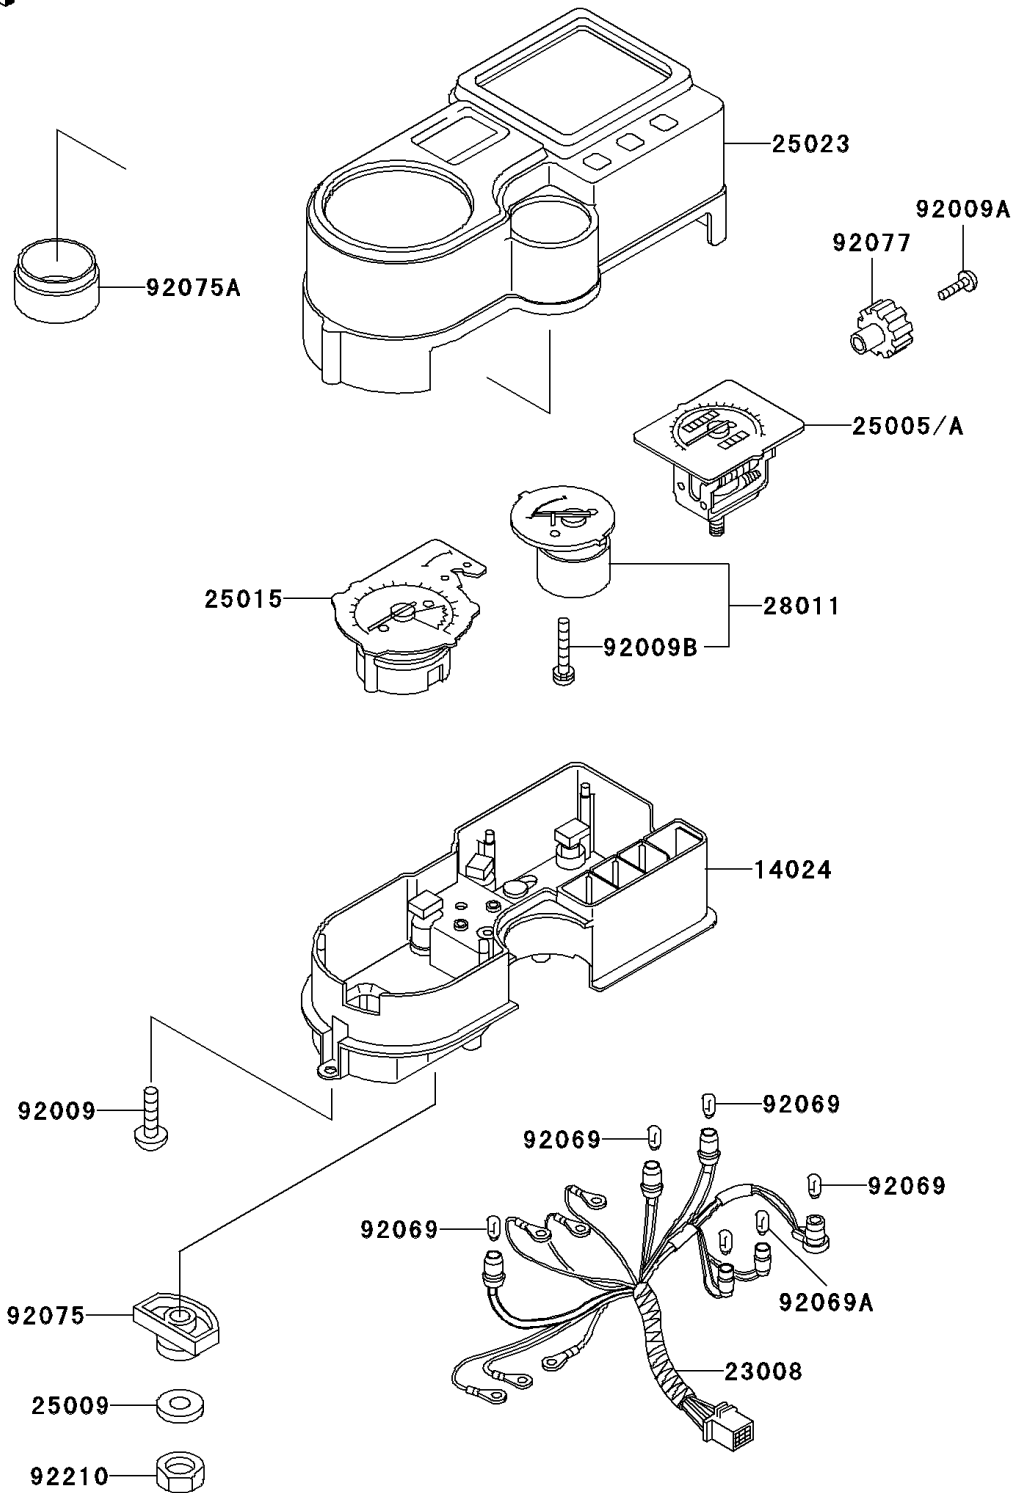

## 2006 KLR™650 PARTS DIAGRAM

Meter(s)

F2530

## 2006 KLR™650 PARTS LIST

Meter(s)

ITEM NAME	PART NUMBER	QUANTITY
COVER,METER CASE,LWR (Ref # 14024)	14024-1407	1
SOCKET-ASSY,METER (Ref # 23008)	23008-1332	1
WASHER,5.2X16X1.2 (Ref # 25009)	25009-004	1
TACHOMETER,X1000R/MIN (Ref # 25015)	25015-1263	1
COVER-METER CASE,UPP (Ref # 25023)	25023-1152	1
METER,TEMP (Ref # 28011)	28011-1091	1
SCREW,TAPPING,4X16 (Ref # 92009)	92009-1163	1
SCREW,2X6,BLACK (Ref # 92009A)	92009-1172	1
SCREW,3X22 (Ref # 92009B)	92009-1293	1
BULB,12V 3.4W,T10 (Ref # 92069)	92069-1007	1
BULB,12V 1.7W,T6.5 (Ref # 92069A)	92069-1070	1
DAMPER,METER BRACKET (Ref # 92075)	92075-1581	1
DAMPER (Ref # 92075A)	92075-1890	1
KNOB,METER (Ref # 92077)	92077-1054	1
NUT,5MM (Ref # 92210)	92210-1124	1
SPEEDOMETER,MPH (Ref # 25005)	25005-1341	1
SPEEDOMETER,KPH (Ref # 25005A)	25005-1345	1