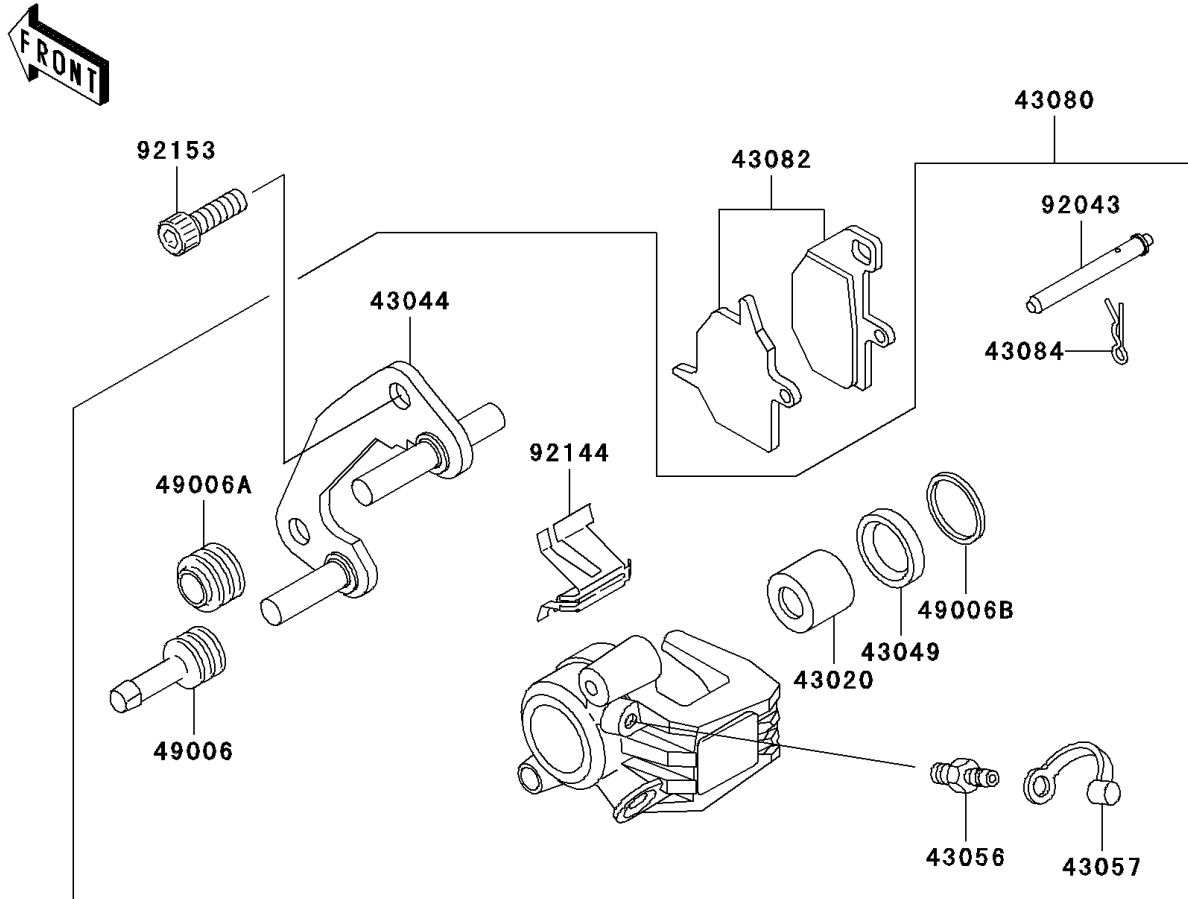

## 2006 KLR™650 PARTS DIAGRAM

Front Brake

F2292

## 2006 KLR™650 PARTS LIST

Front Brake

ITEM NAME	PART NUMBER	QUANTITY
DISC,FR,SILVER (Ref # 41080)	41080-0051-CM	1
PISTON-COMP-BRAKE (Ref # 43020)	43020-1097	1
HOLDER-COMP-CALIPER,FR,LH (Ref # 43044)	43044-1074	1
PACKING,PISTON SEAL (Ref # 43049)	43049-1097	1
BREATHER-BRAKE (Ref # 43056)	43056-1054	1
CAP-BREATHER (Ref # 43057)	43057-003	1
CALIPER-SUB-ASSY,FR,LH,BLACK (Ref # 43080)	43080-5100-DJ	1
PAD-ASSY-BRAKE (Ref # 43082)	43082-1078	1
CLAMP,PAD (Ref # 43084)	43084-003	1
BOOT,CALIPER (Ref # 49006)	49006-1054	1
BOOT,CALIPER (Ref # 49006A)	49006-1055	1
BOOT,PISTON SEAL (Ref # 49006B)	49006-1212	1
PIN,PAD (Ref # 92043)	92043-1356	1
SPRING,PAD (Ref # 92144)	92144-1117	1
BOLT,8X15 (Ref # 92150)	92150-1852	1
BOLT,SOCKET,8X25 (Ref # 92153)	92153-0512	1