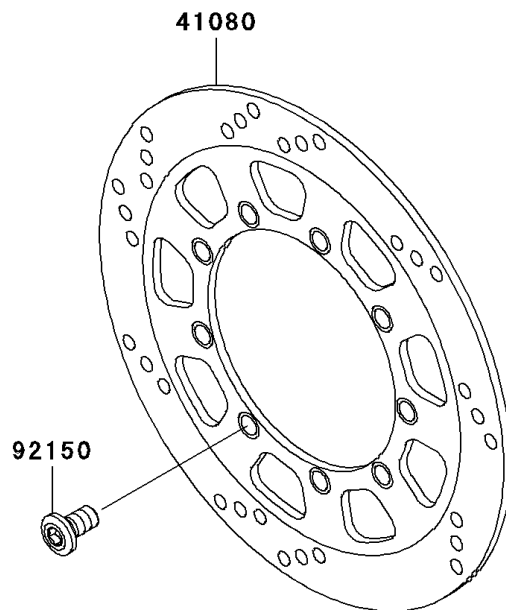

## 2006 KLR™650 PARTS DIAGRAM

Front Brake

F2292

## 2006 KLR™650 PARTS LIST

Front Brake

ITEM NAME	PART NUMBER	QUANTITY
DISC,FR,SILVER (Ref # 41080)	41080-0051-CM	1
PISTON-COMP-BRAKE (Ref # 43020)	43020-1097	1
HOLDER-COMP-CALIPER,FR,LH (Ref # 43044)	43044-1074	1
PACKING,PISTON SEAL (Ref # 43049)	43049-1097	1
BREATHER-BRAKE (Ref # 43056)	43056-1054	1
CAP-BREATHER (Ref # 43057)	43057-003	1
CALIPER-SUB-ASSY,FR,LH,BLACK (Ref # 43080)	43080-5100-DJ	1
PAD-ASSY-BRAKE (Ref # 43082)	43082-1078	1
CLAMP,PAD (Ref # 43084)	43084-003	1
BOOT,CALIPER (Ref # 49006)	49006-1054	1
BOOT,CALIPER (Ref # 49006A)	49006-1055	1
BOOT,PISTON SEAL (Ref # 49006B)	49006-1212	1
PIN,PAD (Ref # 92043)	92043-1356	1
SPRING,PAD (Ref # 92144)	92144-1117	1
BOLT,8X15 (Ref # 92150)	92150-1852	1
BOLT,SOCKET,8X25 (Ref # 92153)	92153-0512	1