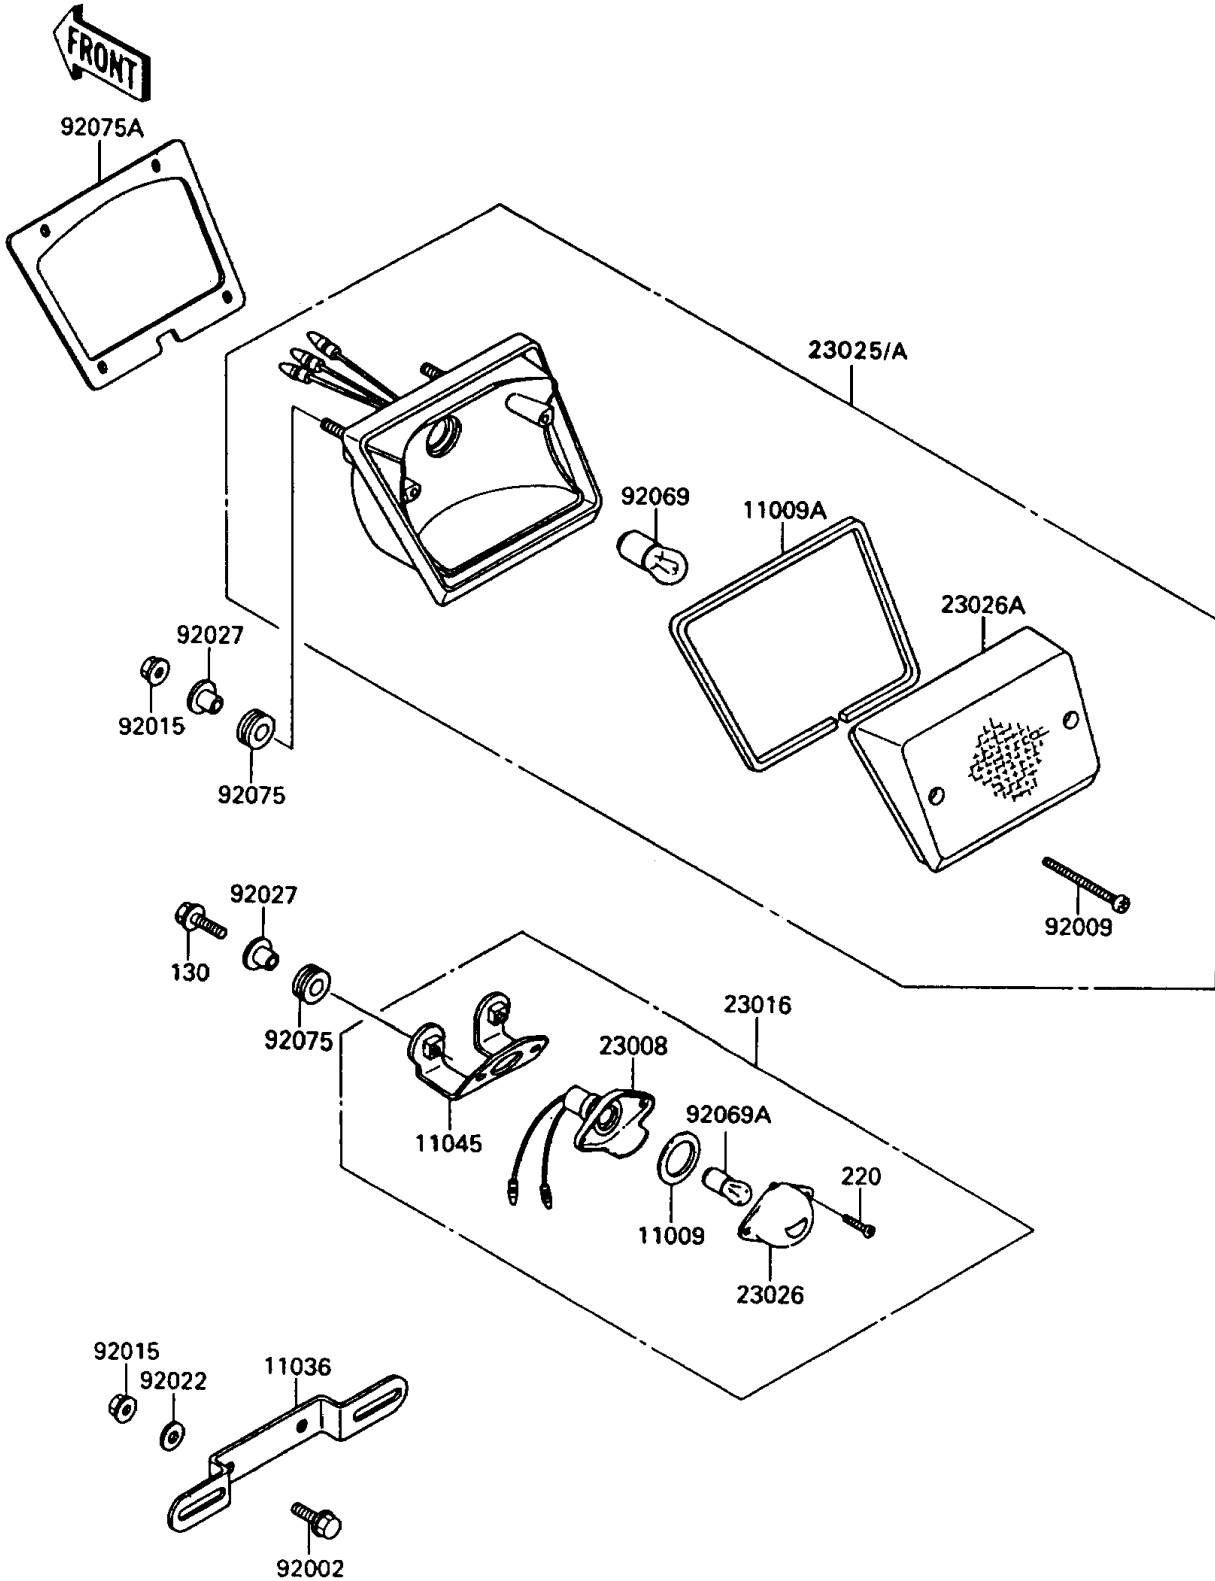

1992 KLR™650 PARTS DIAGRAM

Taillight(s)

F2720

1992 KLR™650 PARTS LIST

Taillight(s)

ITEM NAME	PART NUMBER	QUANTITY
GASKET,LICENSE PLATE LAMP (Ref # 11009)	11009-1372	1
GASKET,TAIL LAMP LENS (Ref # 11009A)	11009-1636	1
BRACKET-A,LICENSE PLATE (Ref # 11036)	11036-1040	1
BRACKET,LICENSE PLATE LAMP (Ref # 11045)	11045-1927	1
SOCKET-ASSY,LICENSE PLATE LAMP (Ref # 23008)	23008-1205	1
LAMP-ASSY,LICENSE PLATE (Ref # 23016)	23016-1086	1
LAMP-TAIL,P.WHITE (Ref # 23025)	23025-1159-6F	1
LENS,LAMP (Ref # 23026)	23026-1054	1
LENS,TAIL LAMP (Ref # 23026A)	23026-1086	1
BOLT,6X16 (Ref # 92002)	92002-1124	1
SCREW,TAPPING,4X25 (Ref # 92009)	92009-1069	1
NUT,FLANGED,6MM (Ref # 92015)	92015-1367	1
WASHER,6.5X20X1.6 (Ref # 92022)	92022-1557	1
COLLAR,L=13.1 (Ref # 92027)	92027-251	1
BULB,12V 27/8W (Ref # 92069)	92069-059	1
BULB,12V 8W (Ref # 92069A)	92069-1012	1
DAMPER (Ref # 92075)	92075-1690	1
DAMPER,TAIL LAMP (Ref # 92075A)	92075-1889	1
BOLT-FLANGED,6X25 (Ref # 130)	130H0625	1
SCREW-PAN-CROS (Ref # 220)	220B0410	1