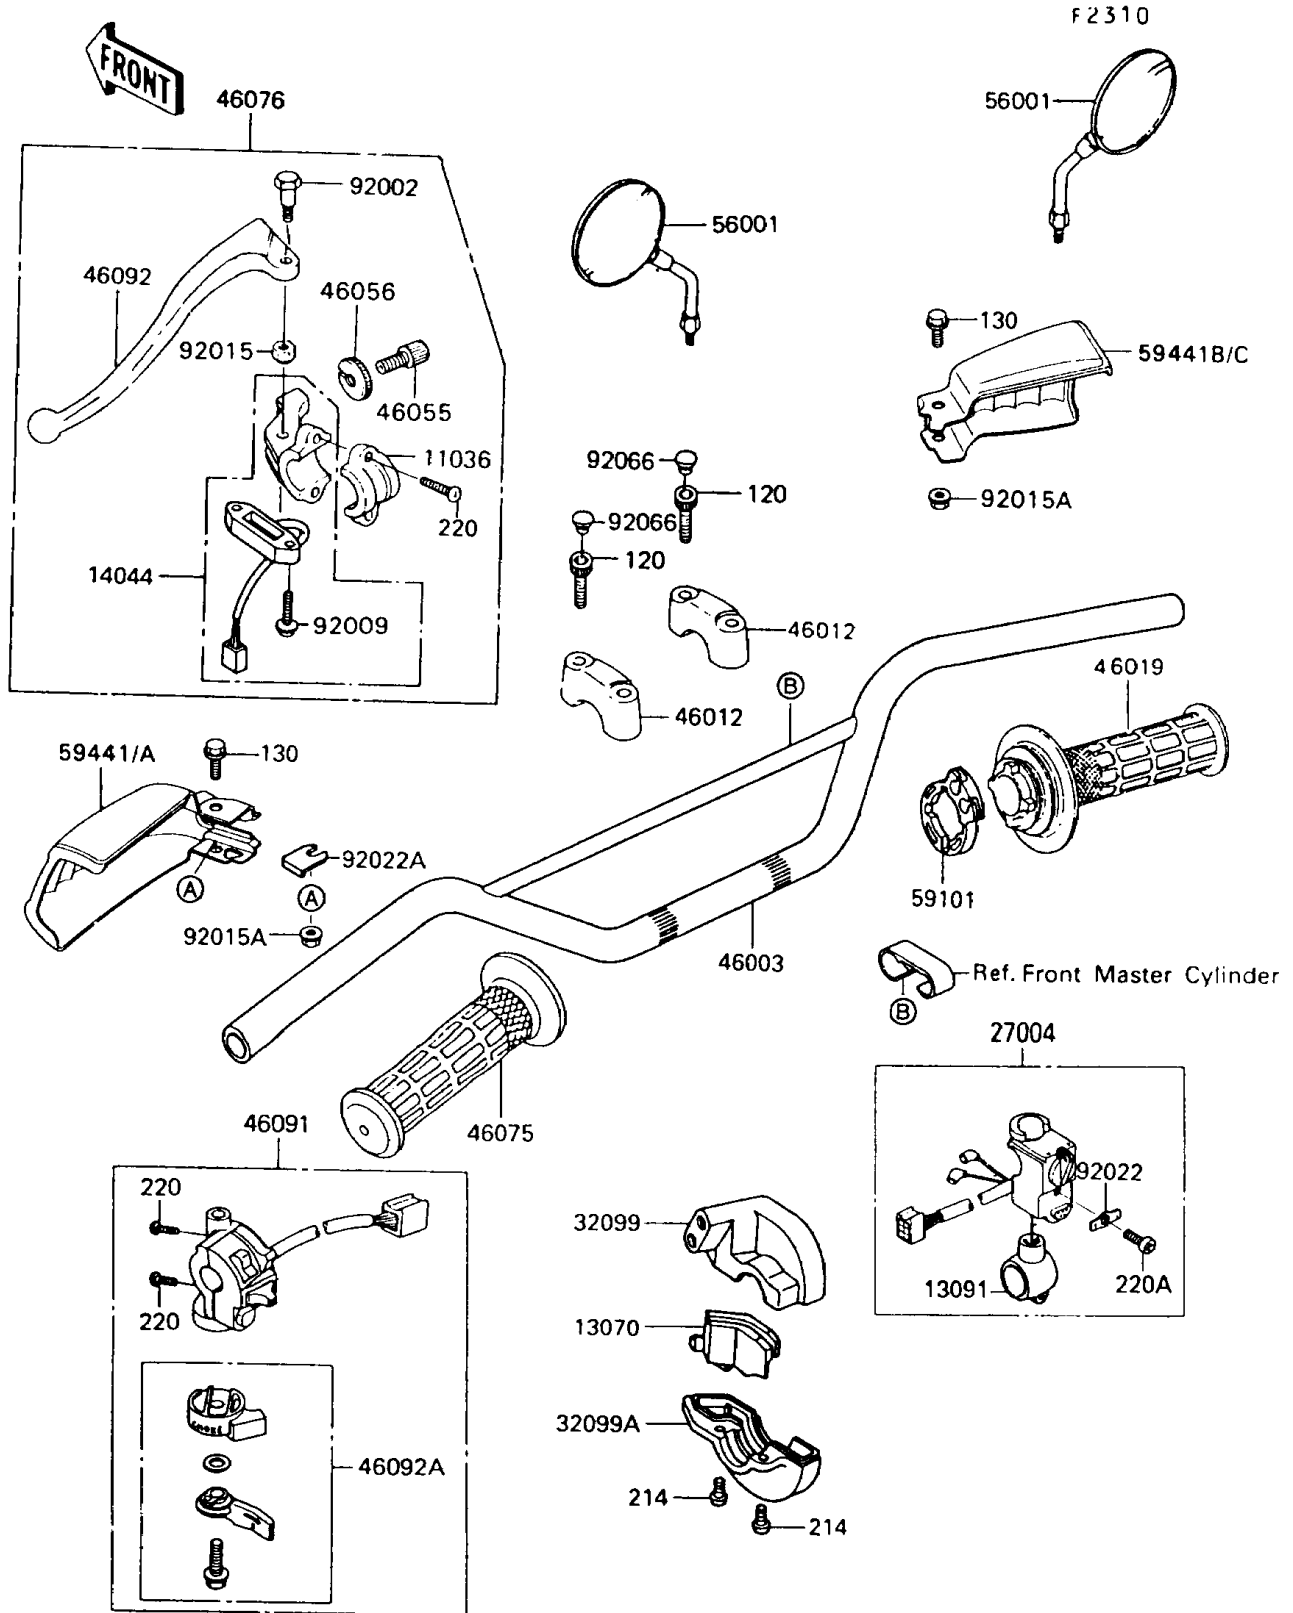

## 1992 KLR™650 PARTS DIAGRAM

Handlebar

## 1992 KLR™650 PARTS LIST

Handlebar

ITEM NAME	PART NUMBER	QUANTITY
BRACKET-A,LEVER HOLDER (Ref # 11036)	11036-1297	1
GUIDE,THROTTLE PEACE (Ref # 13070)	13070-1131	1
HOLDER,ENGINE STOP SWITCH (Ref # 13091)	13091-1255	1
HOLDER-CABLE,CLUTCH (Ref # 14044)	14044-1062	1
SWITCH-ASSY,ENGINE STOP (Ref # 27004)	27004-1053	1
CASE,THROTTLE,UPP (Ref # 32099)	32099-1072	1
CASE,THROTTLE,LWR (Ref # 32099A)	32099-1073	1
HANDLE (Ref # 46003)	46003-1153	1
HOLDER-HANDLE (Ref # 46012)	46012-1102	1
GRIP-ASSY,THROTTLE (Ref # 46019)	46019-1054	1
SCREW,CABLE ADJUST,8MM (Ref # 46055)	46055-009	1
NUT,CABLE ADJUST (Ref # 46056)	46056-006	1
GRIP,LH (Ref # 46075)	46075-1051	1
LEVER-ASSY-GRIP,CLUTCH (Ref # 46076)	46076-1142	1
HOUSING-ASSY-CONTROL,LH (Ref # 46091)	46091-1309	1
LEVER-GRIP,CLUTCH (Ref # 46092)	46092-1111	1
LEVER-GRIP,CHOKE (Ref # 46092A)	46092-1123	1
MIRROR-ASSY (Ref # 56001)	56001-1204	1
REEL,THROTTLE (Ref # 59101)	59101-1106	1
COVER-HANDLE,LH,B.BLUE (Ref # 59441A)	59441-1073-6K	1
COVER-HANDLE,RH,B.BLUE (Ref # 59441C)	59441-1074-6K	1
BOLT,LEVER SET (Ref # 92002)	92002-1880	1
SCREW,TAPPING,3X18 (Ref # 92009)	92009-1390	1
NUT,LOCK,6MM,BLACK (Ref # 92015)	92015-1191	1
NUT,LOCK,6MM (Ref # 92015A)	92015-1603	1
WASHER,ENGINE STOP SWITCH (Ref # 92022)	92022-1474	1
WASHER (Ref # 92022A)	92022-1896	1
PLUG (Ref # 92066)	92066-1216	1
BOLT-SOCKET,8X30,BLACK (Ref # 120)	120S0830	1

## 1992 KLR™650 PARTS LIST

Handlebar

ITEM NAME	PART NUMBER	QUANTITY
BOLT-FLANGED (Ref # 130)	130J0612	1
SCREW-PAN+- (Ref # 214)	214C0518	1
SCREW-PAN-CROS (Ref # 220)	220C0514	1
SCREW-PAN-CROS,6X20,BLACK (Ref # 220A)	220C0620	1