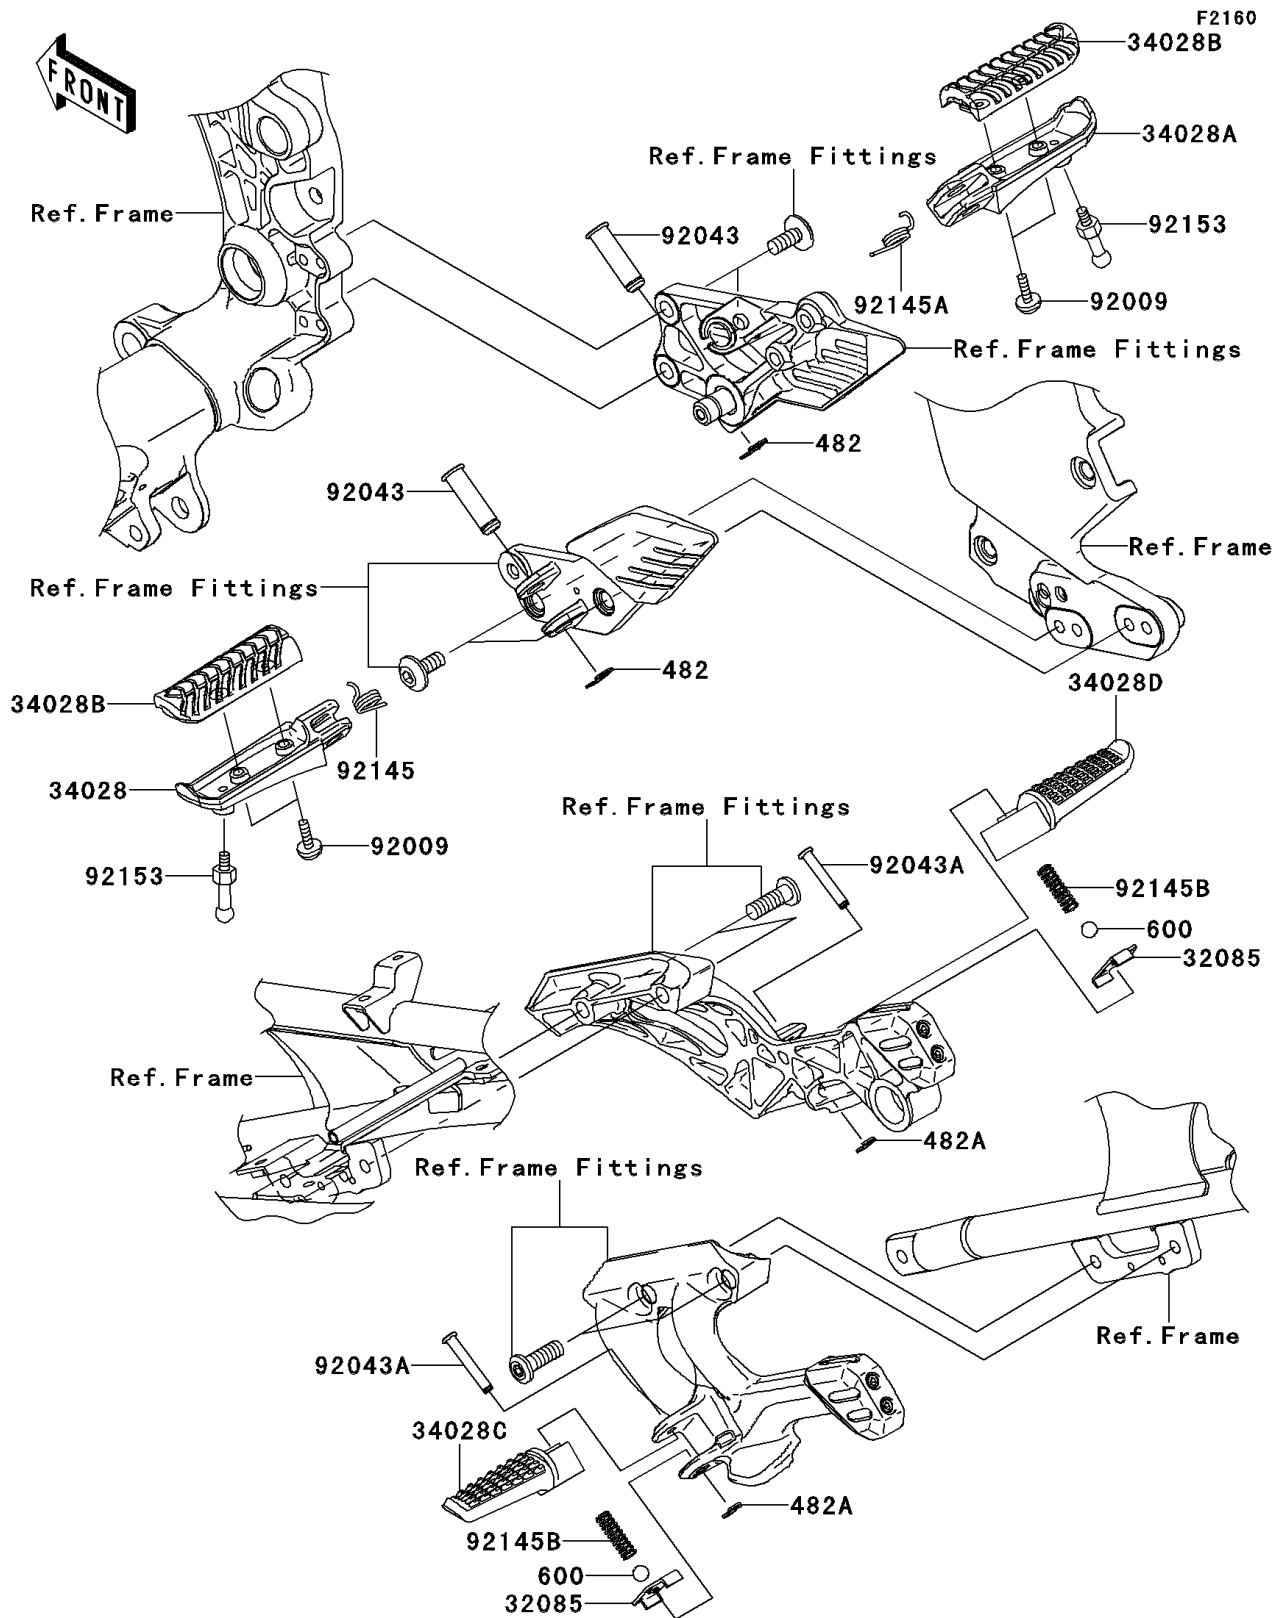

## 2008 Concours™ 14 PARTS DIAGRAM

Footrests

## 2008 Concours™ 14 PARTS LIST

Footrests

ITEM NAME	PART NUMBER	QUANTITY
CIRCLIP-TYPE-E,10MM (Ref # 482)	482EA0100	1
CIRCLIP-TYPE-E (Ref # 482A)	482EA5000	1
BALL-STEEL,1/4" (Ref # 600)	600A0800	1
STOPPER,REAR STEP (Ref # 32085)	32085-0046	1
STEP,FR,LH (Ref # 34028)	34028-0031	1
STEP,FR,RH (Ref # 34028A)	34028-0032	1
STEP,FR,RUBBER (Ref # 34028B)	34028-0033	1
STEP,RR,LH (Ref # 34028C)	34028-1480	1
STEP,RR,RH (Ref # 34028D)	34028-1481	1
SCREW,5X14 (Ref # 92009)	92009-1404	1
PIN,12X42.5 (Ref # 92043)	92043-1594	1
PIN,6X40 (Ref # 92043A)	92043-1595	1
SPRING,STEP RETURN,LH (Ref # 92145)	92145-0360	1
SPRING,STEP RETURN,RH (Ref # 92145A)	92145-0361	1
SPRING (Ref # 92145B)	92145-1319	1
BOLT,BANK SENSOR (Ref # 92153)	92153-1462	1