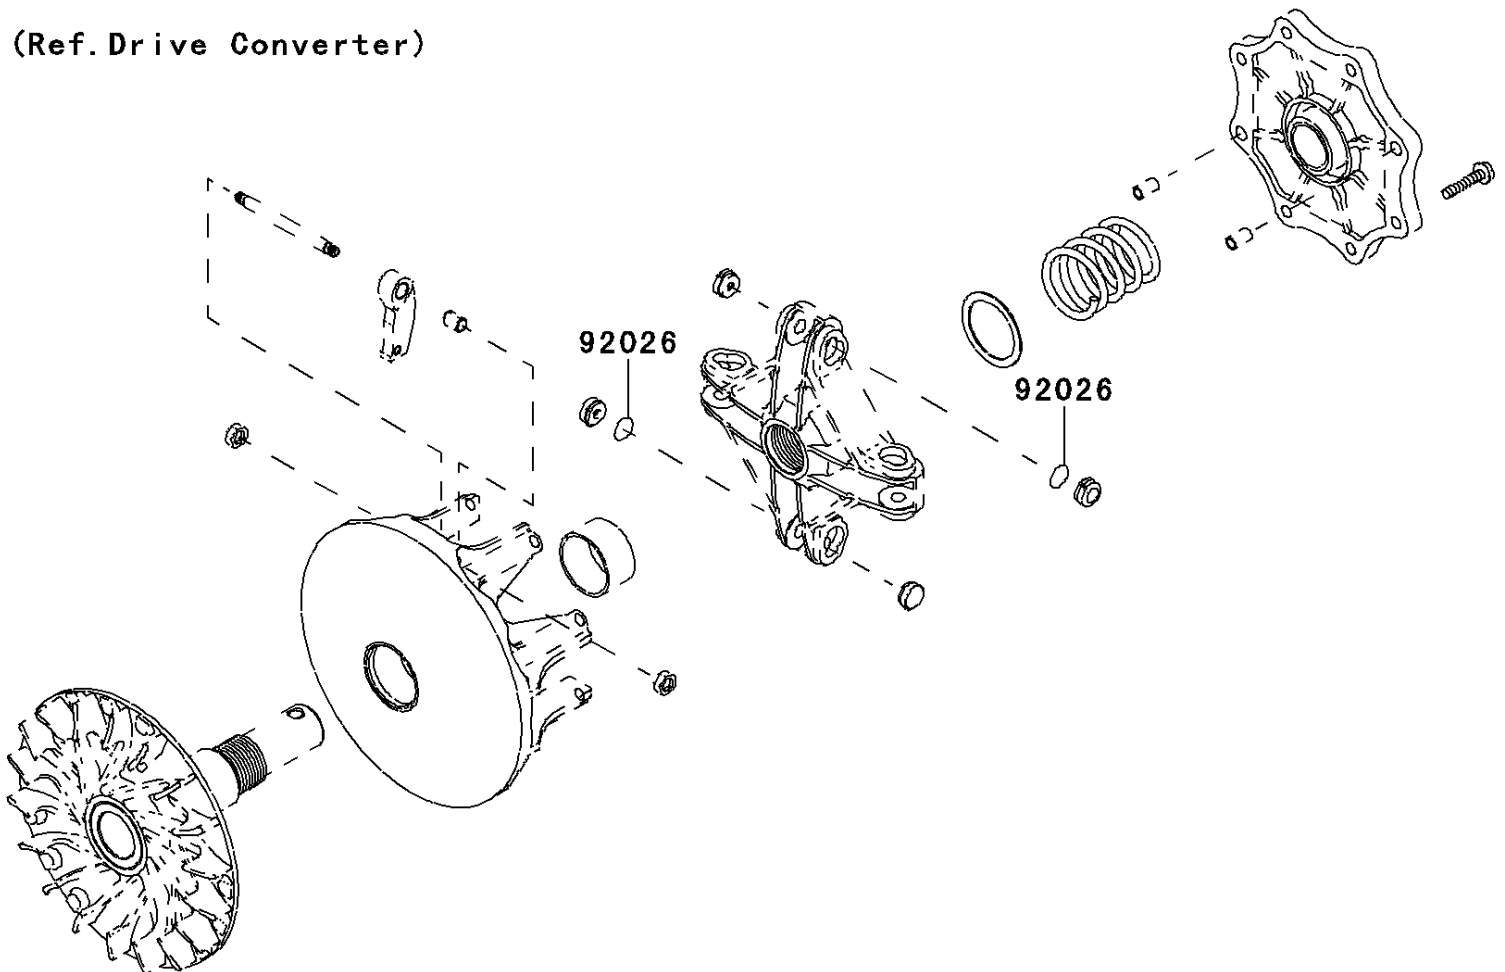

2013 Teryx® 750 FI 4x4 LE PARTS DIAGRAM

Optional Parts

F2890

(Ref. Drive Converter)

2013 Teryx® 750 FI 4x4 LE PARTS LIST

Optional Parts

| ITEM NAME | PART NUMBER | QUANTITY |
|----------------------------|-------------|----------|
| SPACER,T=0.1 (Ref # 92026) | 92026-0038 | 1 |