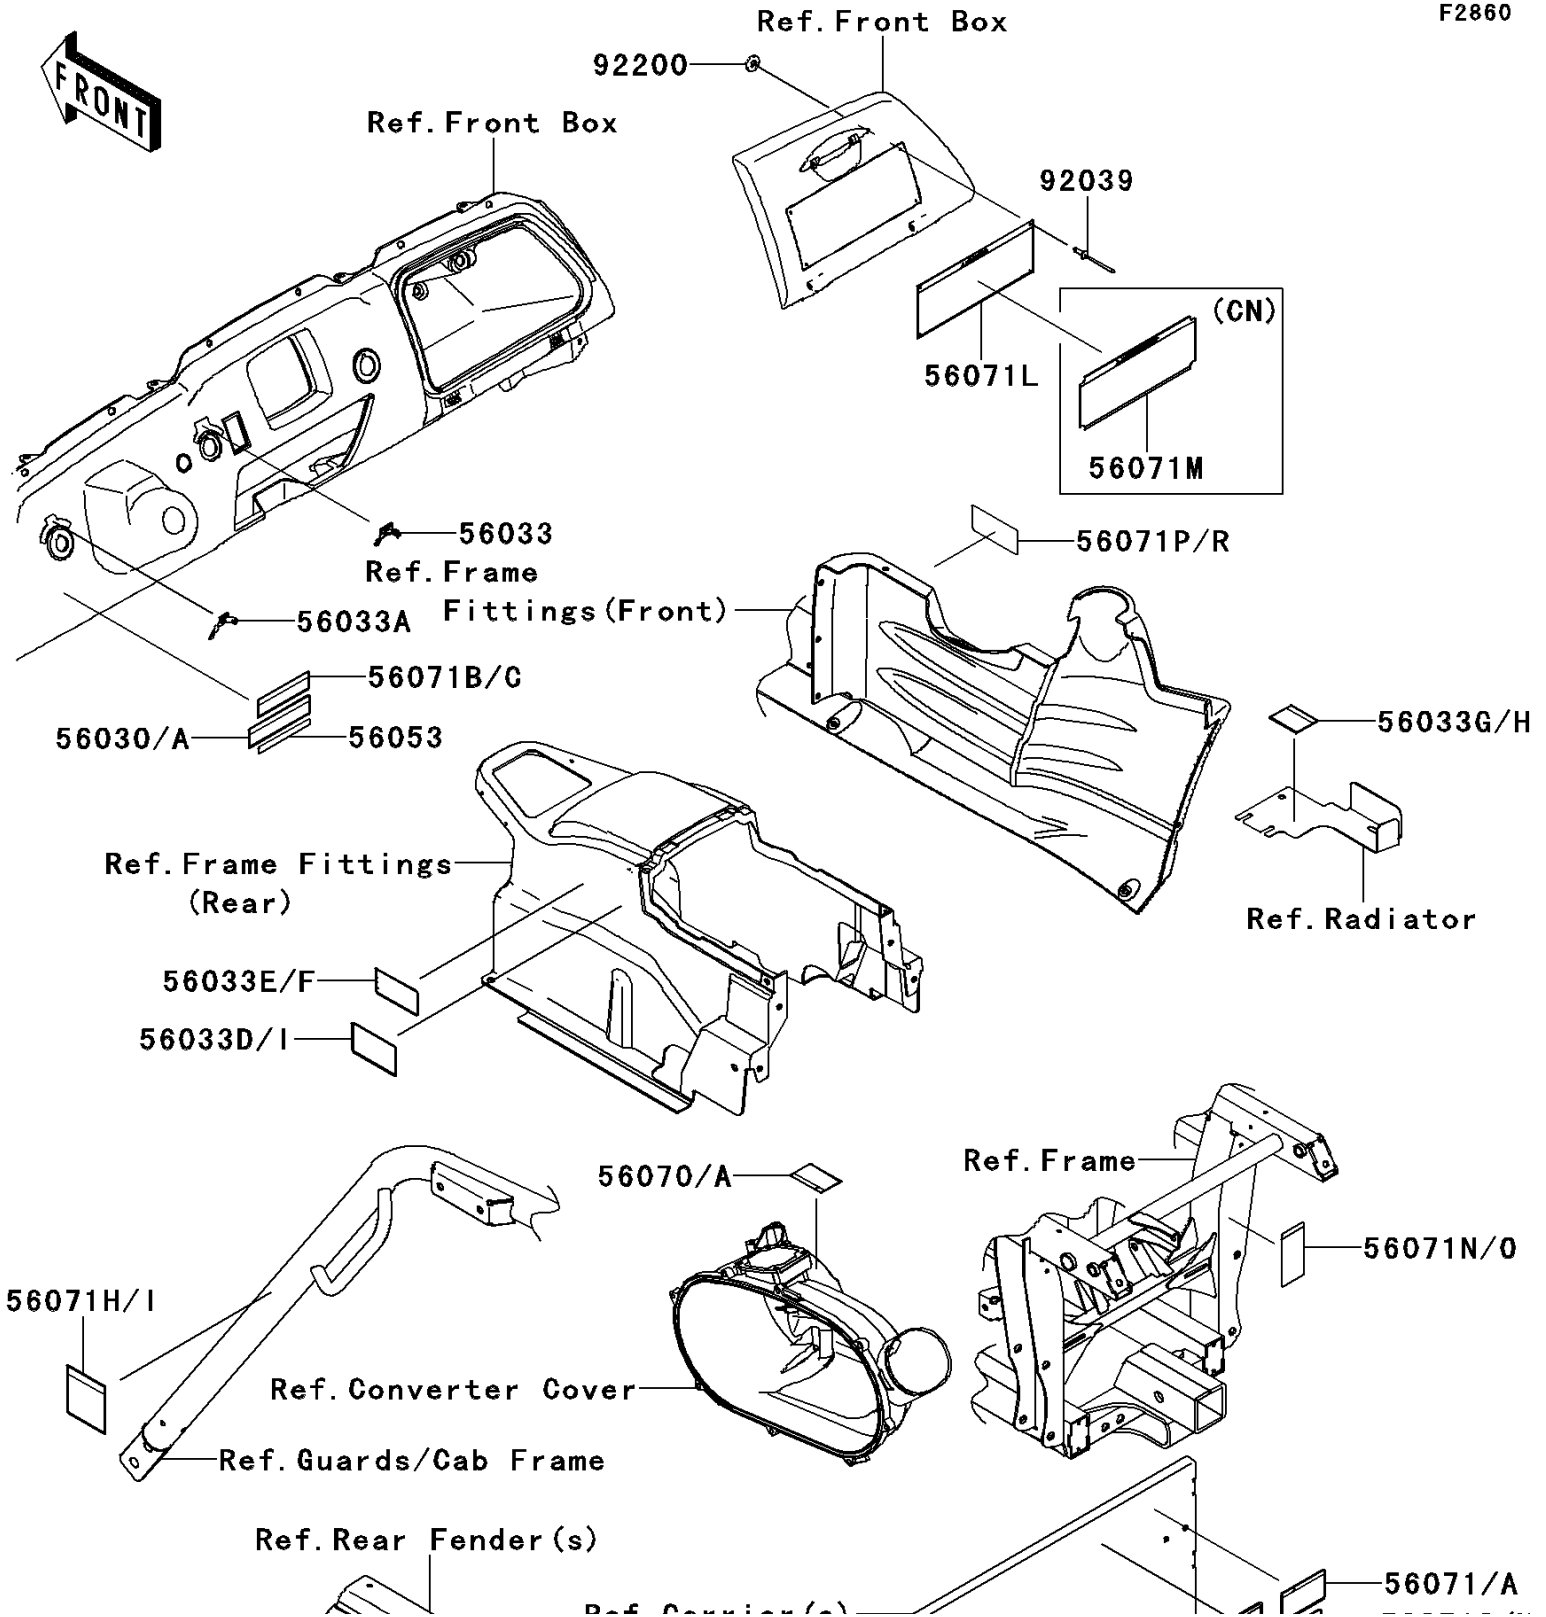

## 2013 Teryx® 750 FI 4x4 LE PARTS LIST

Labels

ITEM NAME	PART NUMBER	QUANTITY
LABEL,PARKING LEVER (Ref # 56030)	56030-0213	1
LABEL-MANUAL,MAIN SWITCH (Ref # 56033)	56033-0190	1
LABEL-MANUAL,HEAD LAMP SWITCH (Ref # 56033A)	56033-0228	1
LABEL-MANUAL,CARRIER LEVER,LH (Ref # 56033B)	56033-0290	1
LABEL-MANUAL,CARRIER LEVER,RH (Ref # 56033C)	56033-0291	1
LABEL-MANUAL,AIR CLEANER (Ref # 56033E)	56033-0347	1
LABEL-MANUAL,OIL MAINTENANCE (Ref # 56033G)	56033-0372	1
LABEL-MANUAL,DRIVE BELT (Ref # 56033I)	56033-0739	1
LABEL-SPECIFICATION (Ref # 56053)	56053-0278	1
LABEL-WARNING,CVT COVER (Ref # 56070)	56070-1269	1
LABEL-WARNING,BED RAISED (Ref # 56070B)	56070-7515	1
LABEL-WARNING (Ref # 56071)	56071-0048	1
LABEL-WARNING,SHIFT CAUTION (Ref # 56071B)	56071-0128	1
LABEL-WARNING,CARGO BED NOTICE (Ref # 56071D)	56071-0146	1
LABEL-WARNING,CARGO BED (Ref # 56071F)	56071-0271	1
LABEL-WARNING,CARGO BED CAPA. (Ref # 56071G)	56071-0272	1
LABEL-WARNING,TIRE (Ref # 56071H)	56071-0275	1
LABEL-WARNING,GENERAL (Ref # 56071L)	56071-0315	1
LABEL-WARNING,TRAILER HITCH (Ref # 56071N)	56071-0333	1
LABEL-WARNING,GASOLINE (Ref # 56071P)	56071-7501	1
RIVET,3.2X8 (Ref # 92039)	92039-3763	1
WASHER,3.5X8X1 (Ref # 92200)	92200-1251	1
LABEL,PARKING BRAKE,FRENCH (Ref # 56030A)	56030-0330	1
LABEL-MANUAL,CVT,FRENCH (Ref # 56033D)	56033-0305	1
LABEL-MANUAL,AIR CLEANER (Ref # 56033F)	56033-0348	1
LABEL-MANUAL,OIL MAINTENANCE (Ref # 56033H)	56033-0373	1
LABEL-WARNING,CVT COVER(FRENCH) (Ref # 56070A)	56070-1271	1
LABEL-WARNING,CARGO NET(FRENCH) (Ref # 56071A)	56071-0112	1
LABEL-WARNING,SHIFT CAUTION (Ref # 56071C)	56071-0129	1