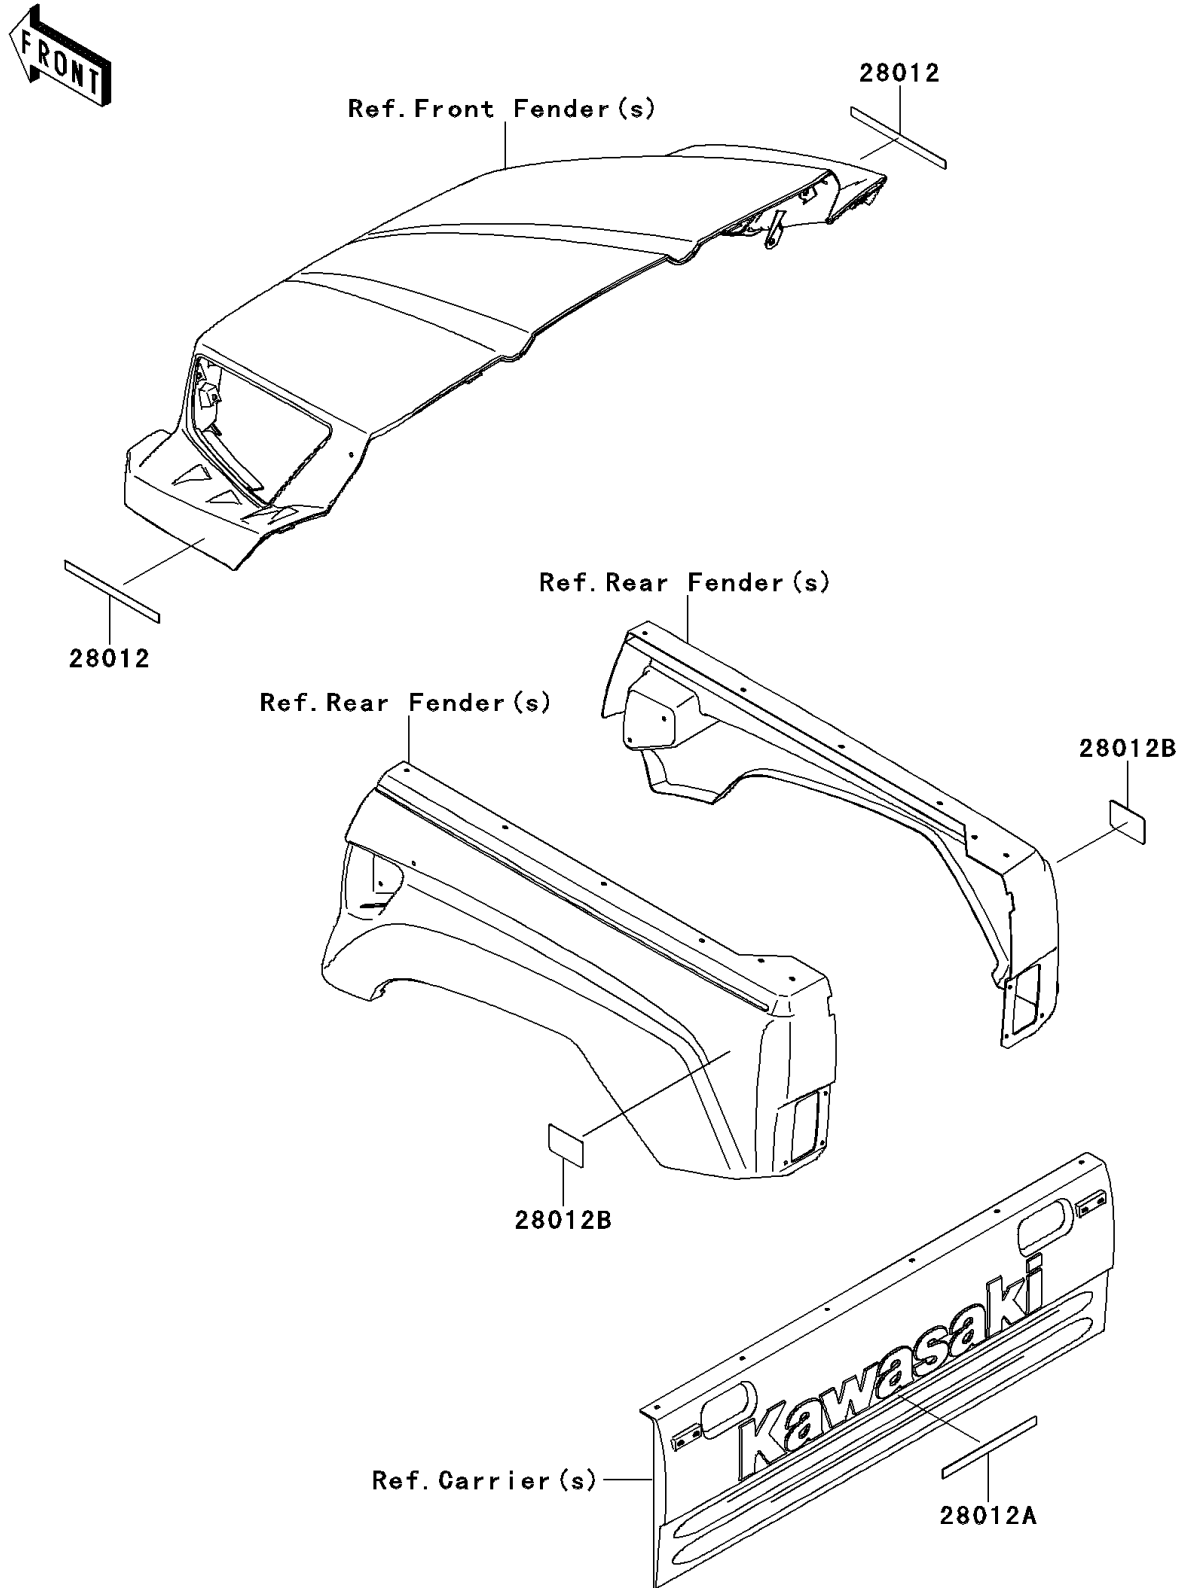

2013 Teryx® 750 FI 4x4 LE PARTS DIAGRAM

Reflectors(CN)

F2790

2013 Teryx® 750 FI 4x4 LE PARTS LIST

Reflectors(CN)

ITEM NAME	PART NUMBER	QUANTITY
REFLECTOR-REFLEX,FR (Ref # 28012)	28012-0014	1
REFLECTOR-REFLEX,RR (Ref # 28012A)	28012-0015	1
REFLECTOR-REFLEX,REAR,SIDE (Ref # 28012B)	28012-0017	1