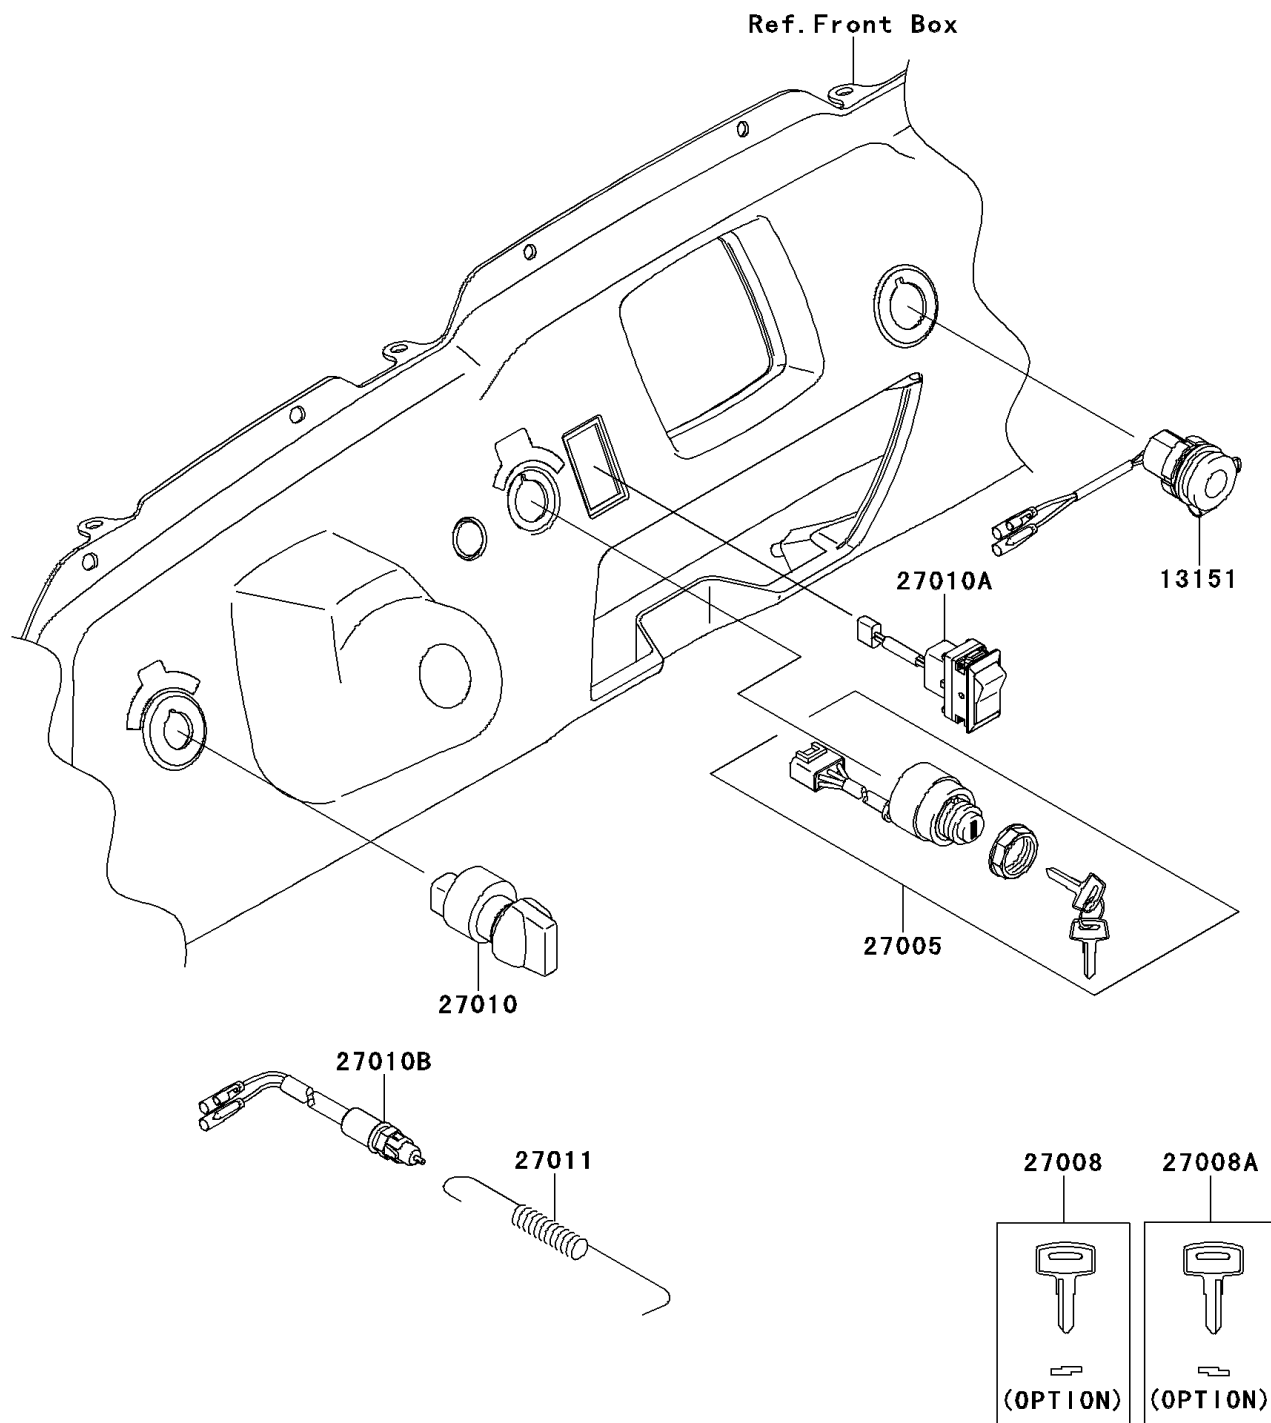

2013 Teryx® 750 FI 4x4 LE PARTS DIAGRAM

Ignition Switch

F2770

2013 Teryx® 750 FI 4x4 LE PARTS LIST

Ignition Switch

ITEM NAME	PART NUMBER	QUANTITY
SWITCH-COMP,D.C.TERMINAL (Ref # 13151)	13151-0003	1
SWITCH-ASSY-IGNITION (Ref # 27005)	27005-0036	1
KEY-LOCK,BLANK (Ref # 27008)	27008-1153	1
KEY-LOCK,BLANK (Ref # 27008A)	27008-1157	1
SWITCH,HEAD LAMP (Ref # 27010)	27010-0067	1
SWITCH,2/4WD (Ref # 27010A)	27010-0068	1
SWITCH,REAR BRAKE (Ref # 27010B)	27010-1475	1
SPRING,BRAKE LAMP SWITCH (Ref # 27011)	27011-006	1