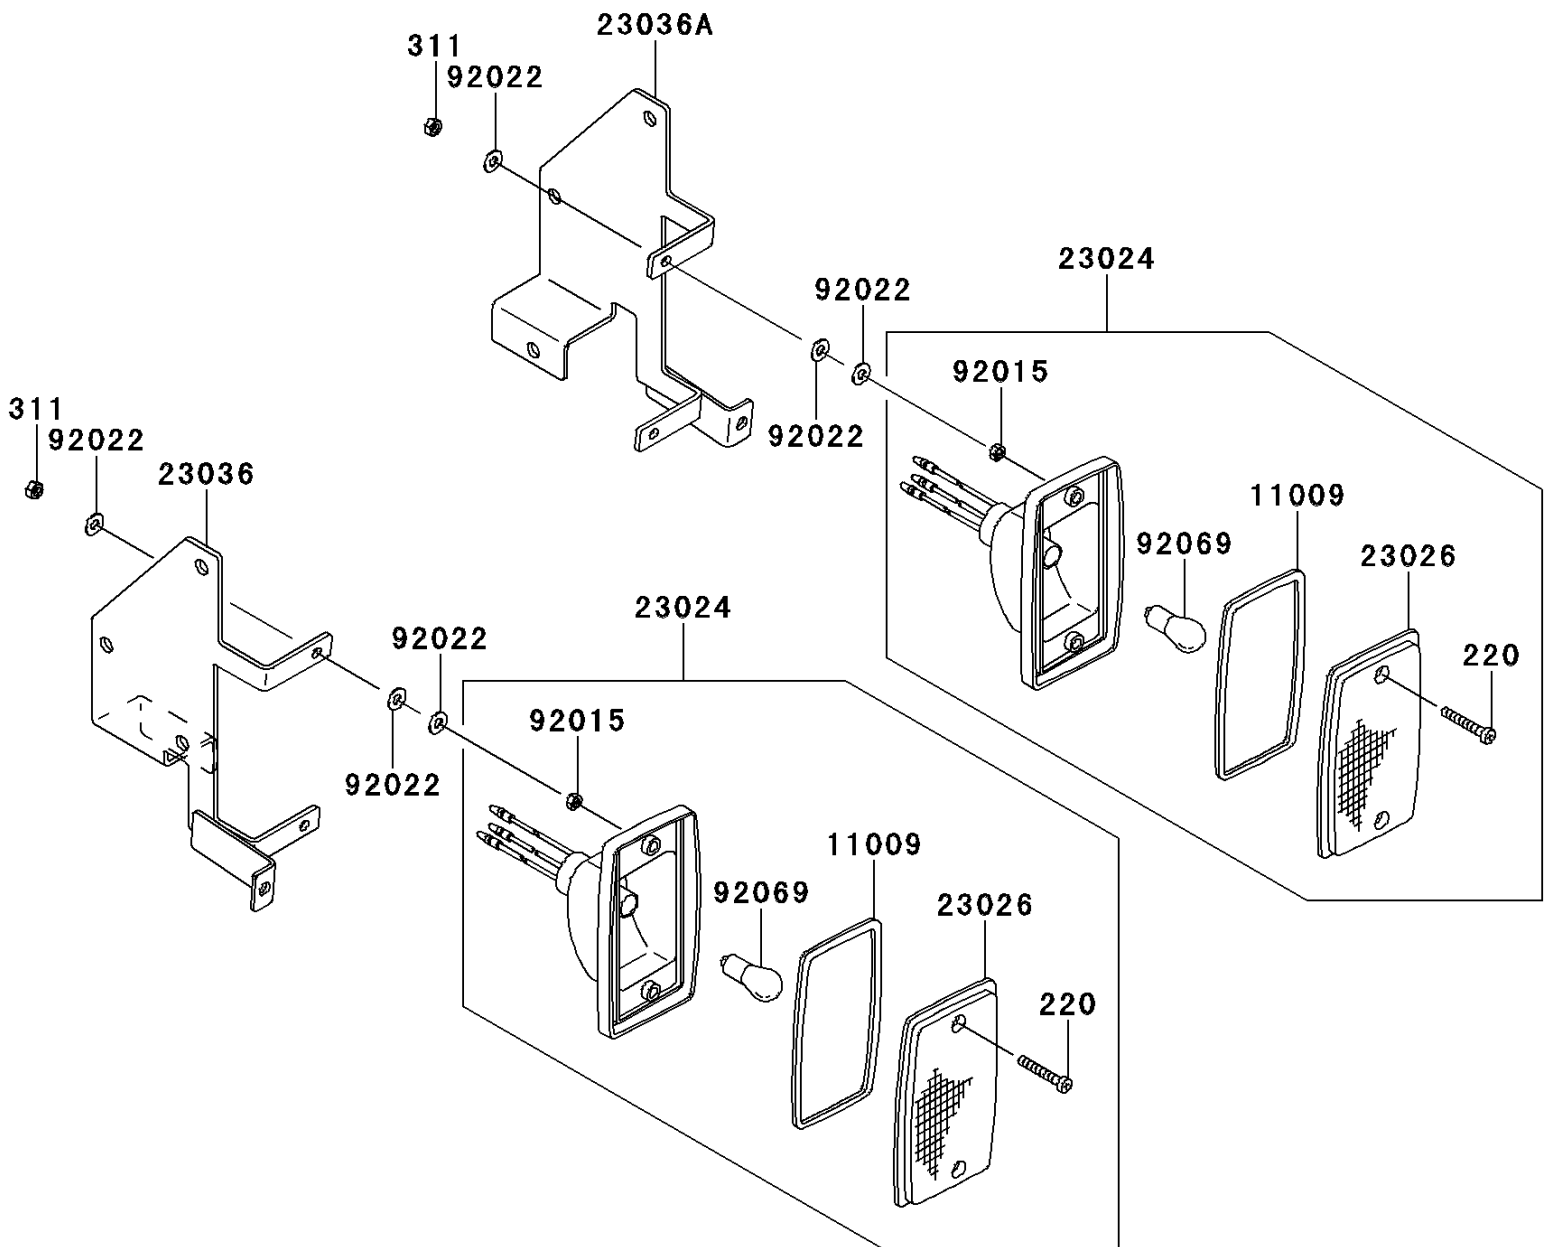

2013 Teryx® 750 FI 4x4 LE PARTS DIAGRAM

Taillight(s)

F2720

2013 Teryx® 750 FI 4x4 LE PARTS LIST

Taillight(s)

ITEM NAME	PART NUMBER	QUANTITY
SCREW-PAN-CROS,4X25 (Ref # 220)	220AA0425	1
NUT-HEX (Ref # 311)	311AA0400	1
GASKET,TAIL LAMP (Ref # 11009)	11009-4004	1
LAMP-ASSY-TAIL (Ref # 23024)	23024-1139	1
LENS,TAIL LAMP (Ref # 23026)	23026-1239	1
BRACKET-TAIL LAMP,LH (Ref # 23036)	23036-0010	1
BRACKET-TAIL LAMP,RH (Ref # 23036A)	23036-0011	1
NUT,4MM (Ref # 92015)	92015-1550	1
WASHER (Ref # 92022)	92022-563	1
BULB,12V 27/8W (Ref # 92069)	92069-059	1