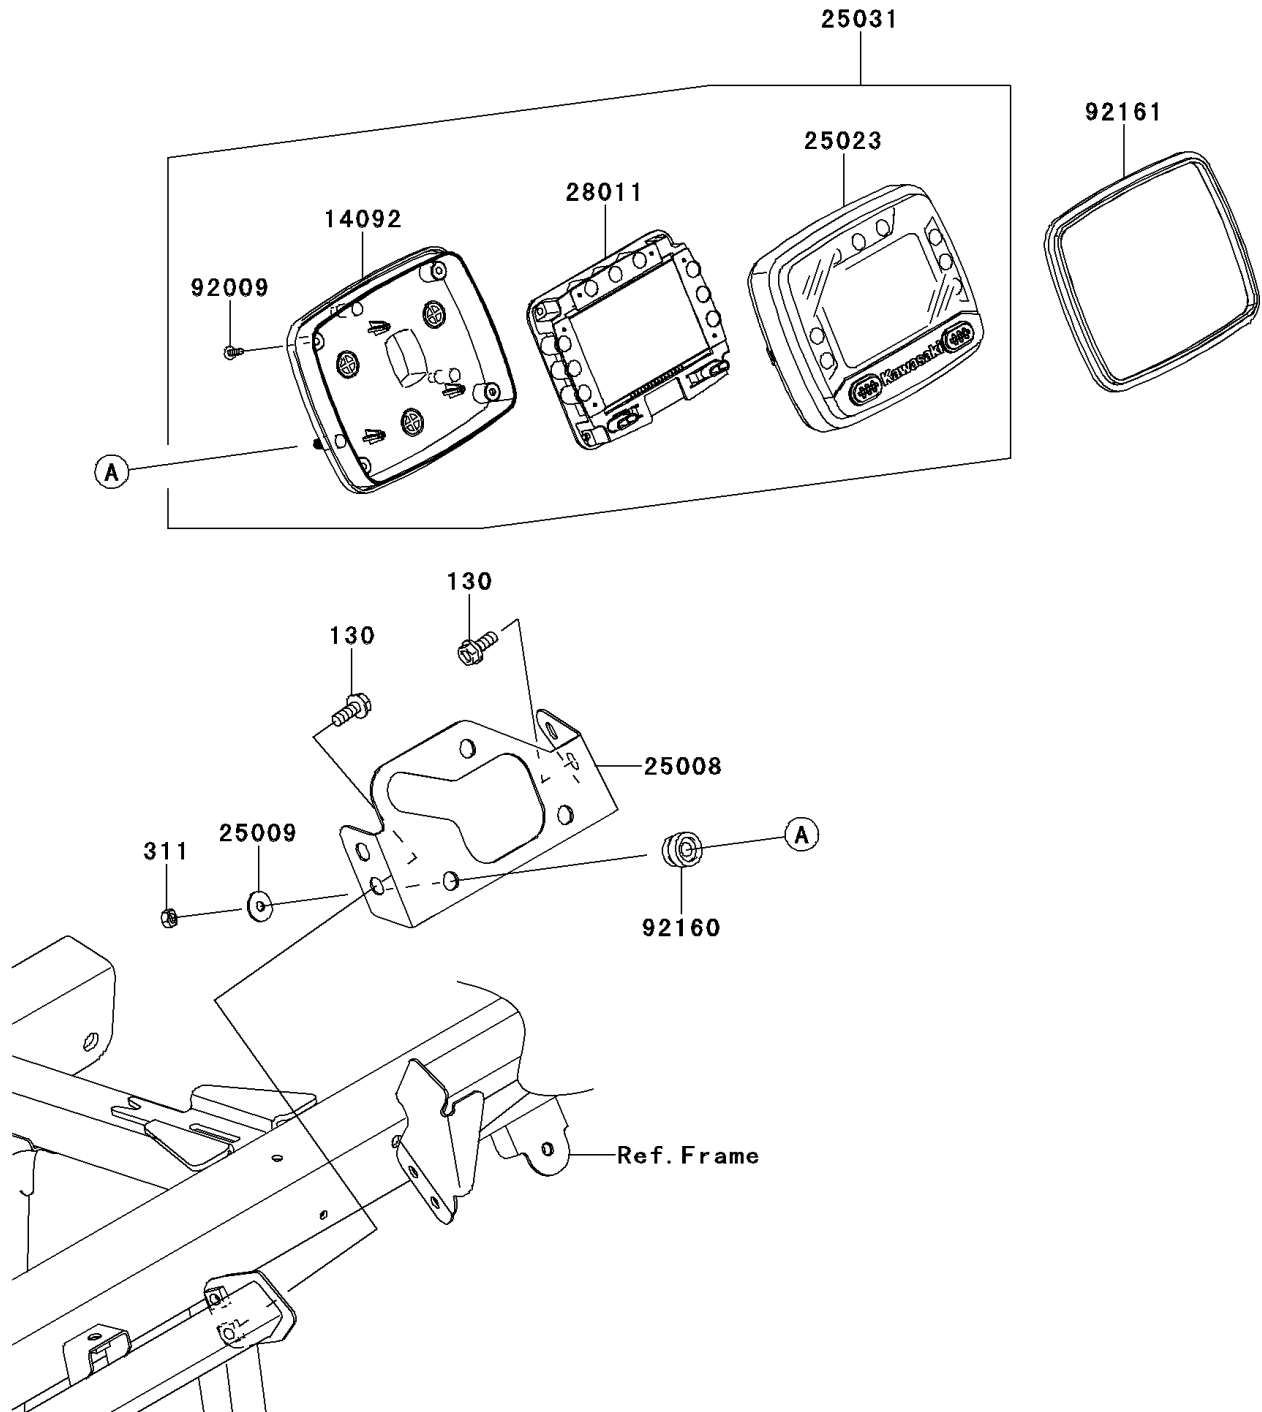

## 2013 Teryx® 750 FI 4x4 LE PARTS DIAGRAM

Meter(s)

F2530

## 2013 Teryx® 750 FI 4x4 LE PARTS LIST

Meter(s)

ITEM NAME	PART NUMBER	QUANTITY
BOLT-FLANGED,6X16 (Ref # 130)	130BA0616	1
NUT-HEX (Ref # 311)	311AB0500	1
COVER,METER,LWR (Ref # 14092)	14092-0834	1
BRACKET-METER (Ref # 25008)	25008-0306	1
WASHER,5.2X16X1.2 (Ref # 25009)	25009-004	1
COVER-METER CASE,UPP (Ref # 25023)	25023-0075	1
METER-ASSY,LCD (Ref # 25031)	25031-0413	1
SCREW,TAPPING,3X12 (Ref # 92009)	92009-1255	1
DAMPER (Ref # 92160)	92160-1460	1
DAMPER,METER (Ref # 92161)	92161-0906	1