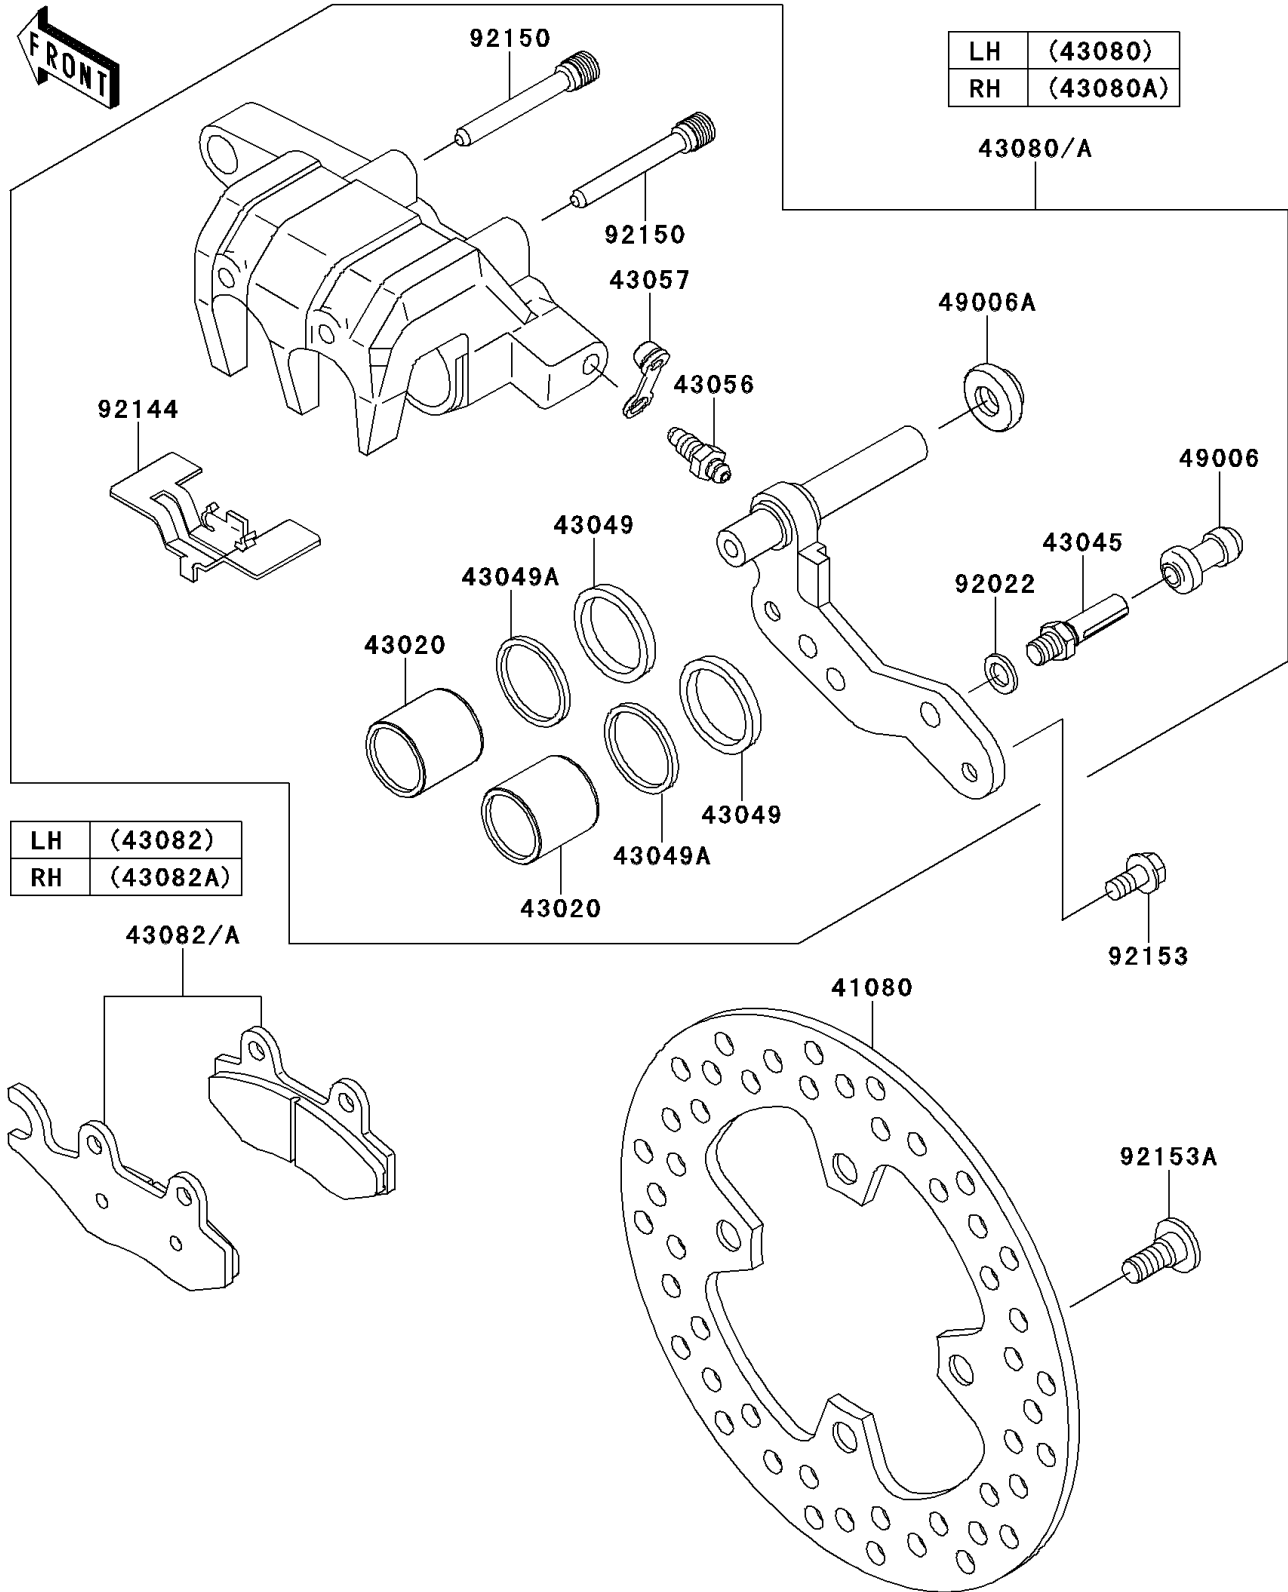

## 2013 Teryx® 750 FI 4x4 LE PARTS DIAGRAM

Front Brake

F2292

## 2013 Teryx® 750 FI 4x4 LE PARTS LIST

Front Brake

ITEM NAME	PART NUMBER	QUANTITY
DISC,FR (Ref # 41080)	41080-0156	1
PISTON-COMP-BRAKE (Ref # 43020)	43020-0009	1
SHAFT-CALIPER (Ref # 43045)	43045-1010	1
PACKING,PISTON SEAL (Ref # 43049)	43049-1060	1
PACKING,PISTON SEAL (Ref # 43049A)	43049-1061	1
BREATHER (Ref # 43056)	43056-1055	1
CAP-BREATHER (Ref # 43057)	43057-1001	1
CALIPER-SUB-ASSY,FR,LH (Ref # 43080)	43080-0082	1
CALIPER-SUB-ASSY,FR,RH (Ref # 43080A)	43080-0083	1
PAD-ASSY-BRAKE,LH (Ref # 43082)	43082-0069	1
PAD-ASSY-BRAKE,RH (Ref # 43082A)	43082-0082	1
BOOT,CALIPER (Ref # 49006)	49006-1088	1
BOOT,CALIPER (Ref # 49006A)	49006-1242	1
WASHER,WAVE (Ref # 92022)	92022-1373	1
SPRING,PAD (Ref # 92144)	92144-1319	1
BOLT (Ref # 92150)	92150-1144	1
BOLT,FLANGED,8X16 (Ref # 92153)	92153-1995	1
BOLT,SOCKET,8X20 (Ref # 92153A)	92153-1996	1