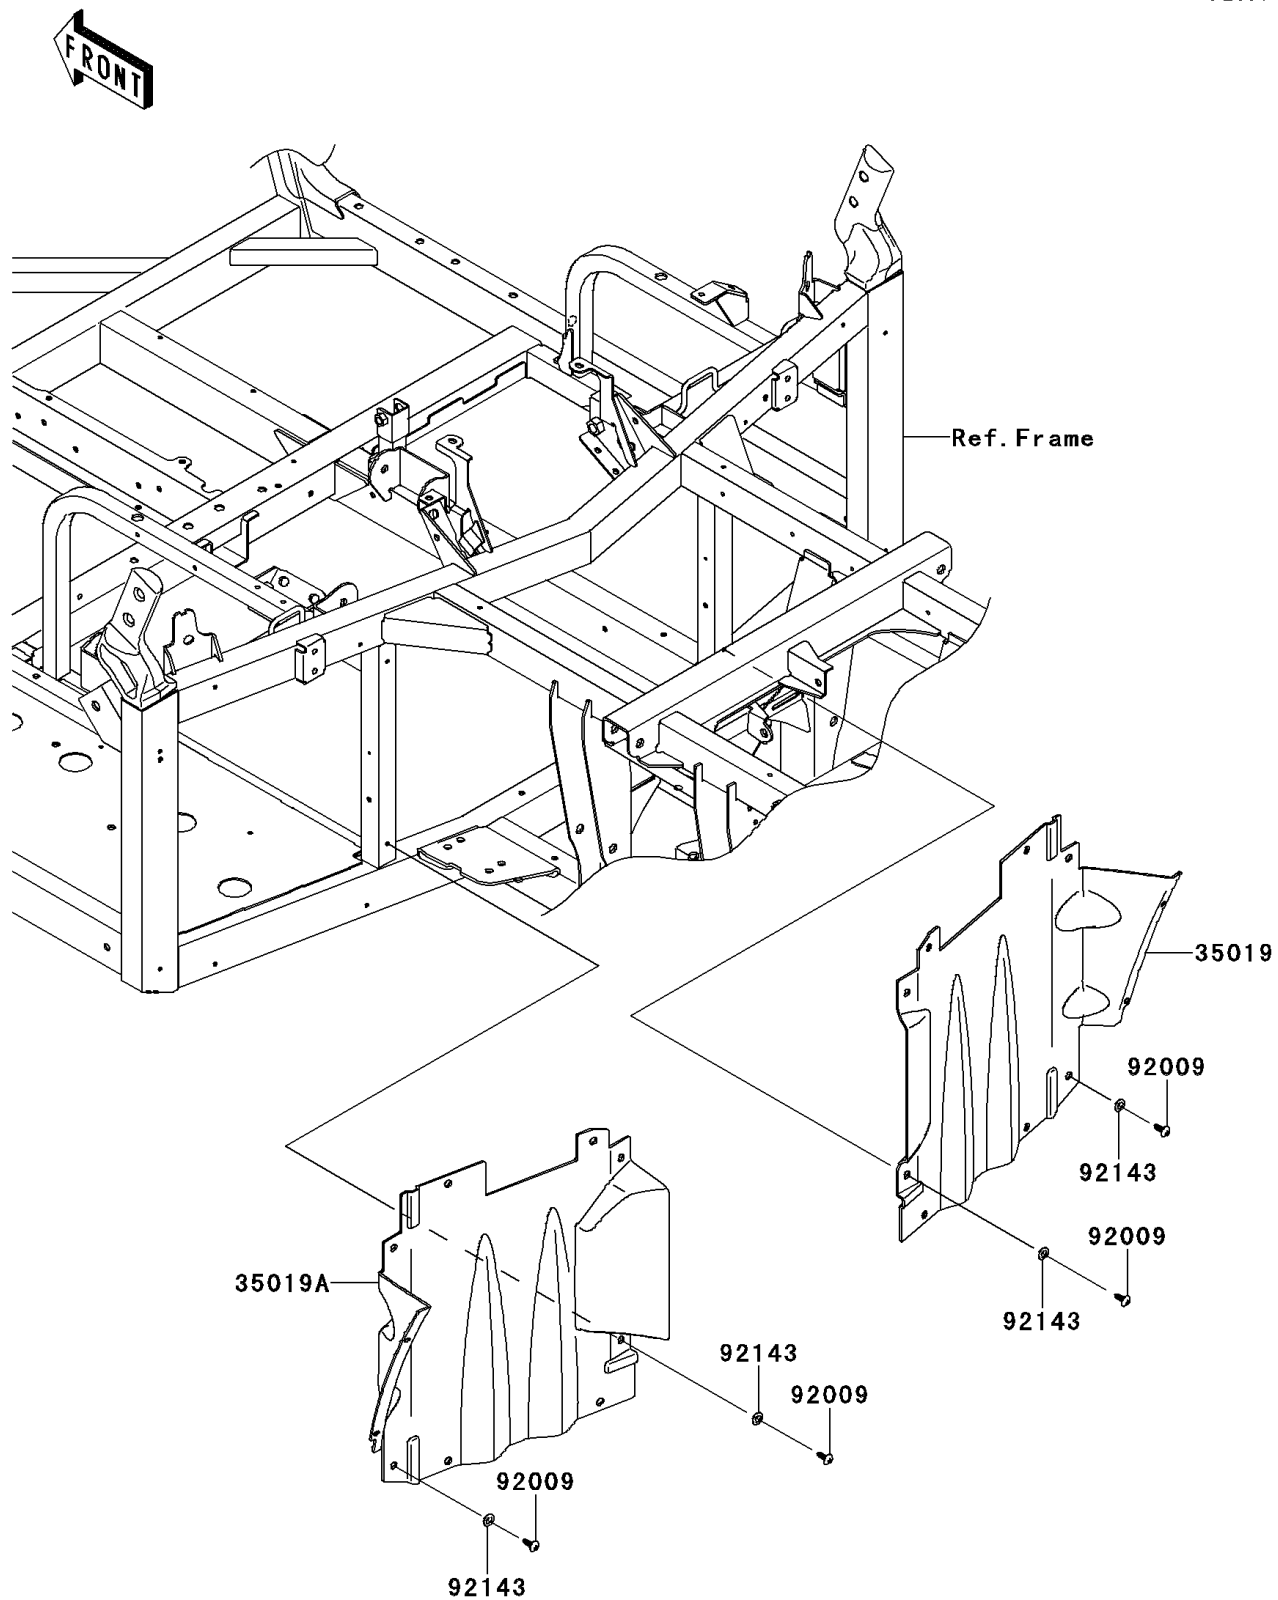

2013 Teryx® 750 FI 4x4 LE PARTS DIAGRAM

Flap

F2173

2013 Teryx® 750 FI 4x4 LE PARTS LIST

Flap

ITEM NAME	PART NUMBER	QUANTITY
FLAP,RH (Ref # 35019)	35019-0054	1
FLAP,LH (Ref # 35019A)	35019-0072	1
SCREW,TAPPING,6X16 (Ref # 92009)	92009-1166	1
COLLAR (Ref # 92143)	92143-1087	1