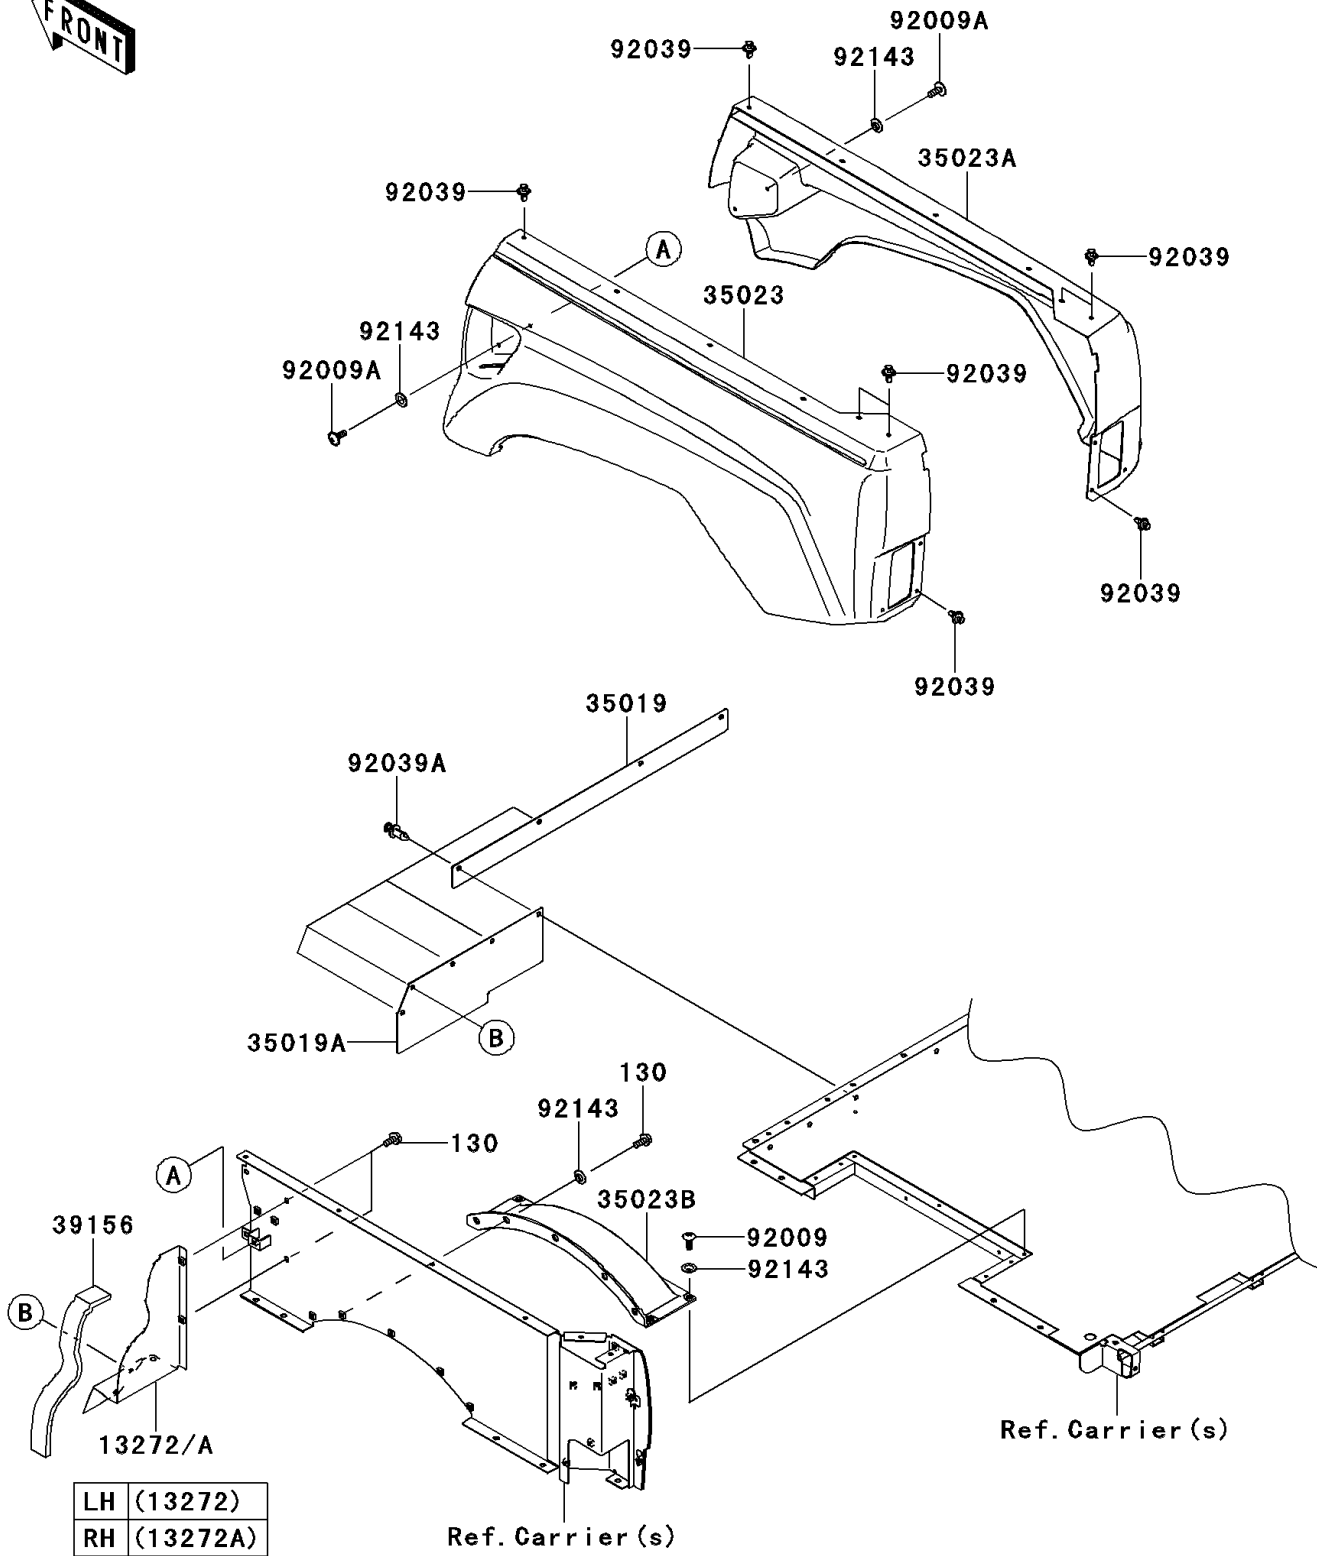

## 2013 Teryx® 750 FI 4x4 LE PARTS DIAGRAM

Rear Fender(s)

F2172

## 2013 Teryx® 750 FI 4x4 LE PARTS LIST

Rear Fender(s)

ITEM NAME	PART NUMBER	QUANTITY
BOLT-FLANGED,6X14 (Ref # 130)	130BB0614	1
PLATE,REAR FENDER,INNER,LH (Ref # 13272)	13272-0688	1
PLATE,REAR FENDER,INNER,RH (Ref # 13272A)	13272-0689	1
FLAP,FRONT CARRIER,CNT (Ref # 35019)	35019-0084	1
FLAP,CARRIER,FR (Ref # 35019A)	35019-0090	1
FENDER-REAR,RR,LH,CAMOUFLAGE (Ref # 35023)	35023-0130-16P	1
FENDER-REAR,RR,RH,CAMOUFLAGE (Ref # 35023A)	35023-0131-16P	1
FENDER-REAR (Ref # 35023B)	35023-0151	1
PAD,REAR FENDER,INNER,LH&RH (Ref # 39156)	39156-0519	1
SCREW,TAPPING,6X16 (Ref # 92009)	92009-1166	1
SCREW,6X16 (Ref # 92009A)	92009-1621	1
RIVET (Ref # 92039)	92039-1227	1
RIVET (Ref # 92039A)	92039-1229	1
COLLAR (Ref # 92143)	92143-1087	1