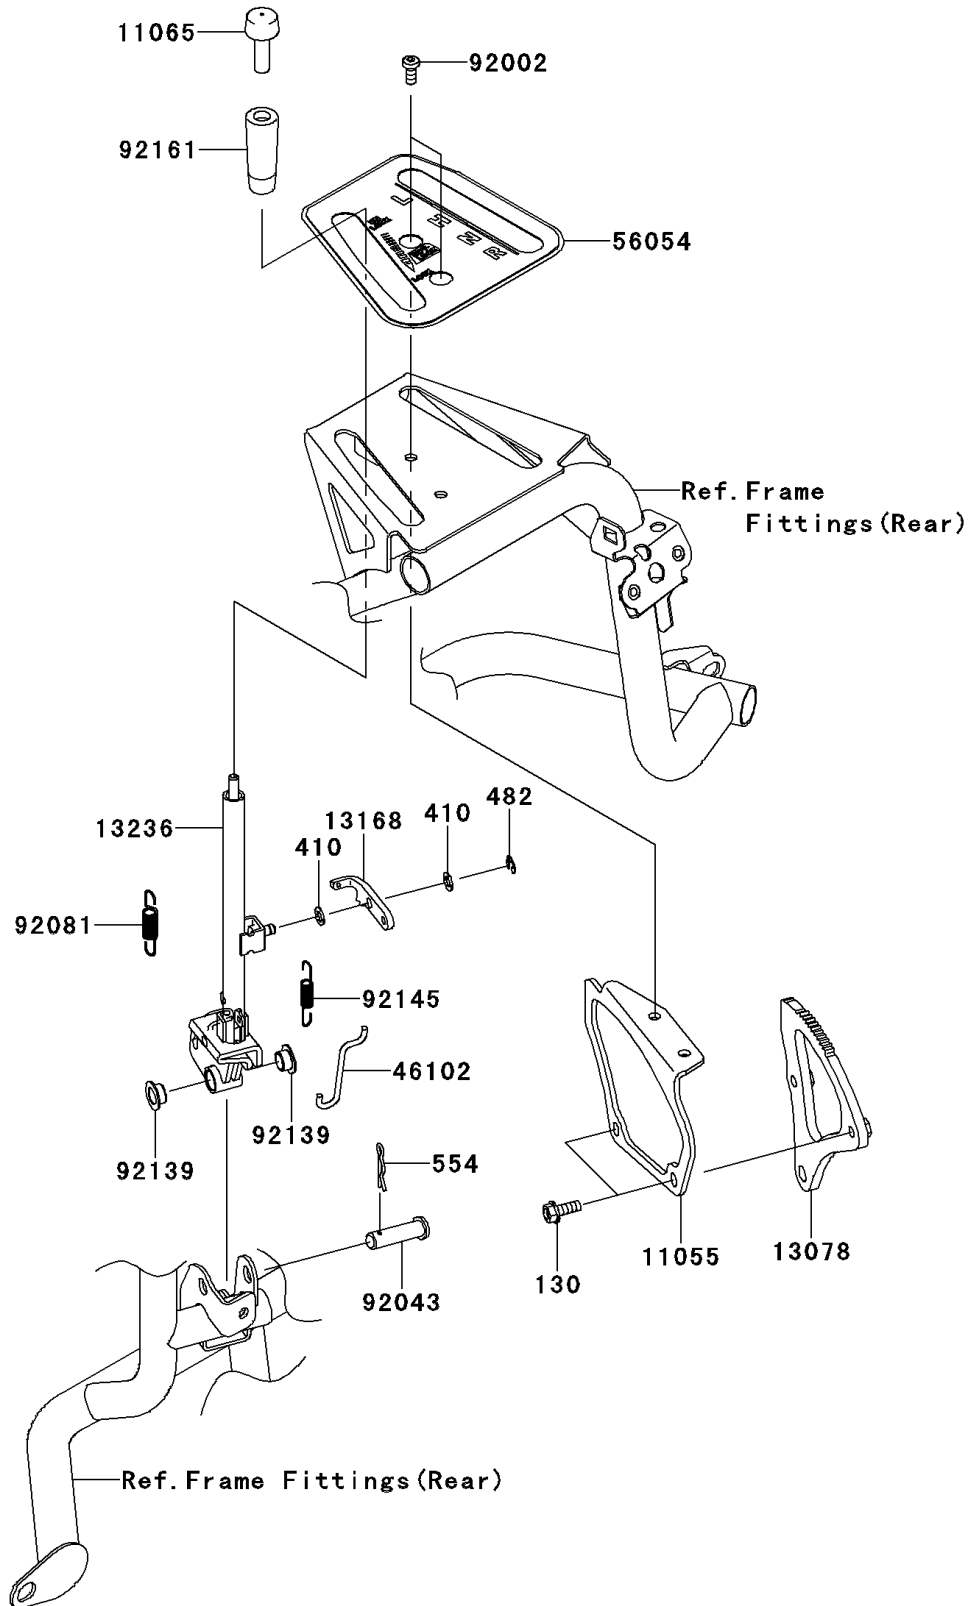

2013 Teryx® 750 FI 4x4 LE PARTS DIAGRAM

Shift Lever(s)

F2134

2013 Teryx® 750 FI 4x4 LE PARTS LIST

Shift Lever(s)

ITEM NAME	PART NUMBER	QUANTITY
BOLT-FLANGED,6X16 (Ref # 130)	130BA0616	1
WASHER-PLAIN-SMALL (Ref # 410)	410AA0600	1
CIRCLIP-TYPE-E (Ref # 482)	482EA5000	1
PIN-SNAP,10MM (Ref # 554)	554DA1000	1
BRACKET (Ref # 11055)	11055-0477	1
CAP (Ref # 11065)	11065-0269	1
RATCHET (Ref # 13078)	13078-0021	1
LEVER (Ref # 13168)	13168-0193	1
LEVER-COMP (Ref # 13236)	13236-0188	1
ROD (Ref # 46102)	46102-0131	1
MARK,LEVER POSITION (Ref # 56054)	56054-1017	1
BOLT,6X14 (Ref # 92002)	92002-1700	1
PIN,10X34 (Ref # 92043)	92043-1069	1
SPRING (Ref # 92081)	92081-1023	1
BUSHING (Ref # 92139)	92139-0230	1
SPRING (Ref # 92145)	92145-0611	1
DAMPER (Ref # 92161)	92161-0616	1