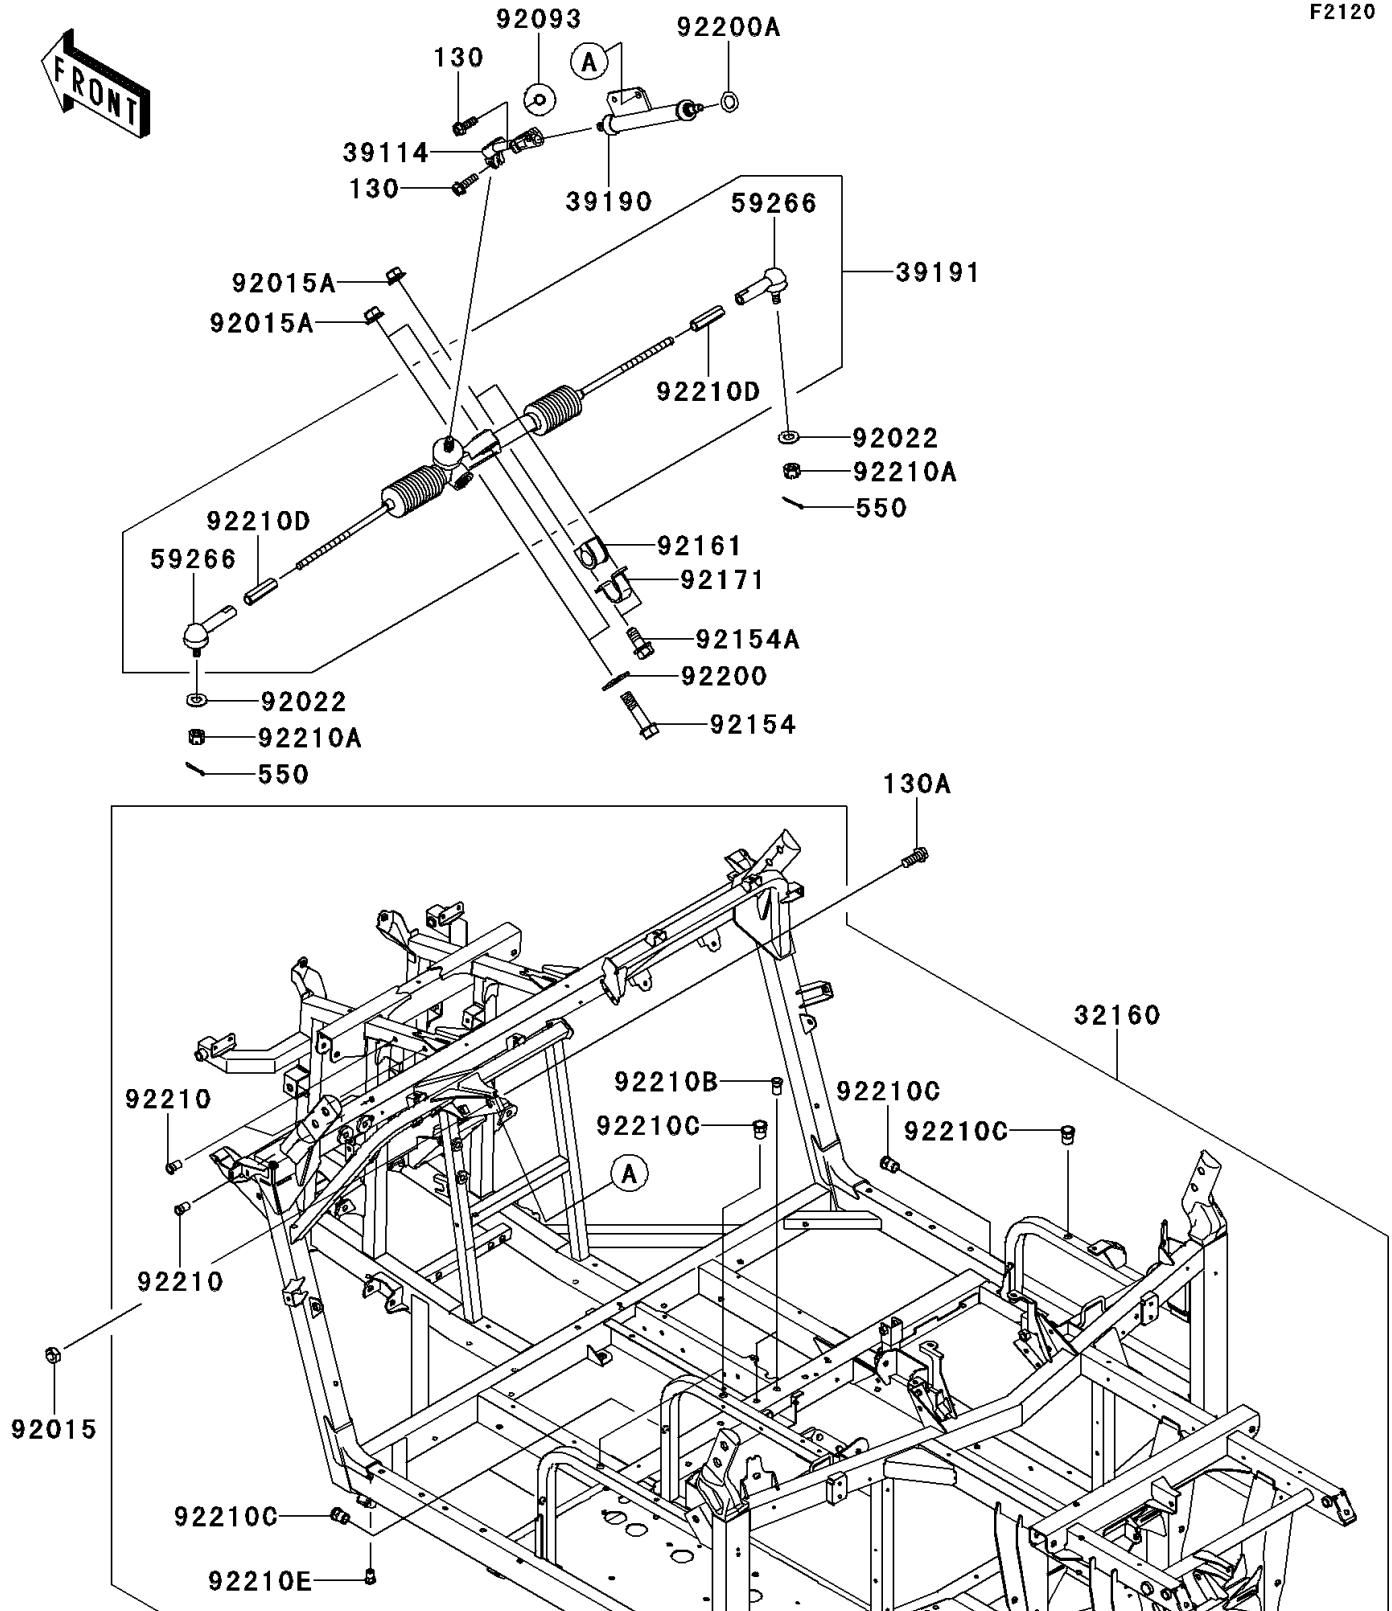

## 2013 Teryx® 750 FI 4x4 LE PARTS DIAGRAM

Frame

F2120

## 2013 Teryx® 750 FI 4x4 LE PARTS LIST

Frame

ITEM NAME	PART NUMBER	QUANTITY
BOLT-FLANGED,8X25 (Ref # 130)	130BA0825	1
BOLT-FLANGED,10X25 (Ref # 130A)	130BA1025	1
PIN-COTTER,3.0X25 (Ref # 550)	550AA3025	1
FRAME-COMP (Ref # 32160)	32160-0604	1
SHAFT-COMP-STRG (Ref # 39114)	39114-0011	1
SHAFT-ASSY-STEERING (Ref # 39190)	39190-0004	1
GEAR-ASSY-STEERING (Ref # 39191)	39191-0303	1
JOINT-BALL (Ref # 59266)	59266-0038	1
NUT,LOCK,10MM,BLACK (Ref # 92015)	92015-1189	1
NUT,LOCK,FLANGED,12MM (Ref # 92015A)	92015-1433	1
WASHER (Ref # 92022)	92022-1831	1
SEAL,STEERING SHAFT (Ref # 92093)	92093-0070	1
BOLT,FLANGED,12X60 (Ref # 92154)	92154-0072	1
BOLT,FLANGED,12X27 (Ref # 92154A)	92154-0073	1
DAMPER,STEERING GEAR (Ref # 92161)	92161-0506	1
CLAMP,STEERING GEAR (Ref # 92171)	92171-1866	1
WASHER,12.3X38X2.0 (Ref # 92200)	92200-0379	1
WASHER,15X25X1.6 (Ref # 92200A)	92200-0460	1
NUT,POP,6MM,L=16.5 (Ref # 92210)	92210-0324	1
NUT,CASTLE,12MM (Ref # 92210A)	92210-0395	1
NUT,FLANGED,8MM (Ref # 92210B)	92210-0527	1
NUT,10MM (Ref # 92210C)	92210-0573	1
NUT,14MM (Ref # 92210D)	92210-0588	1
NUT,POP,6MM,L=15 (Ref # 92210E)	92210-1397	1