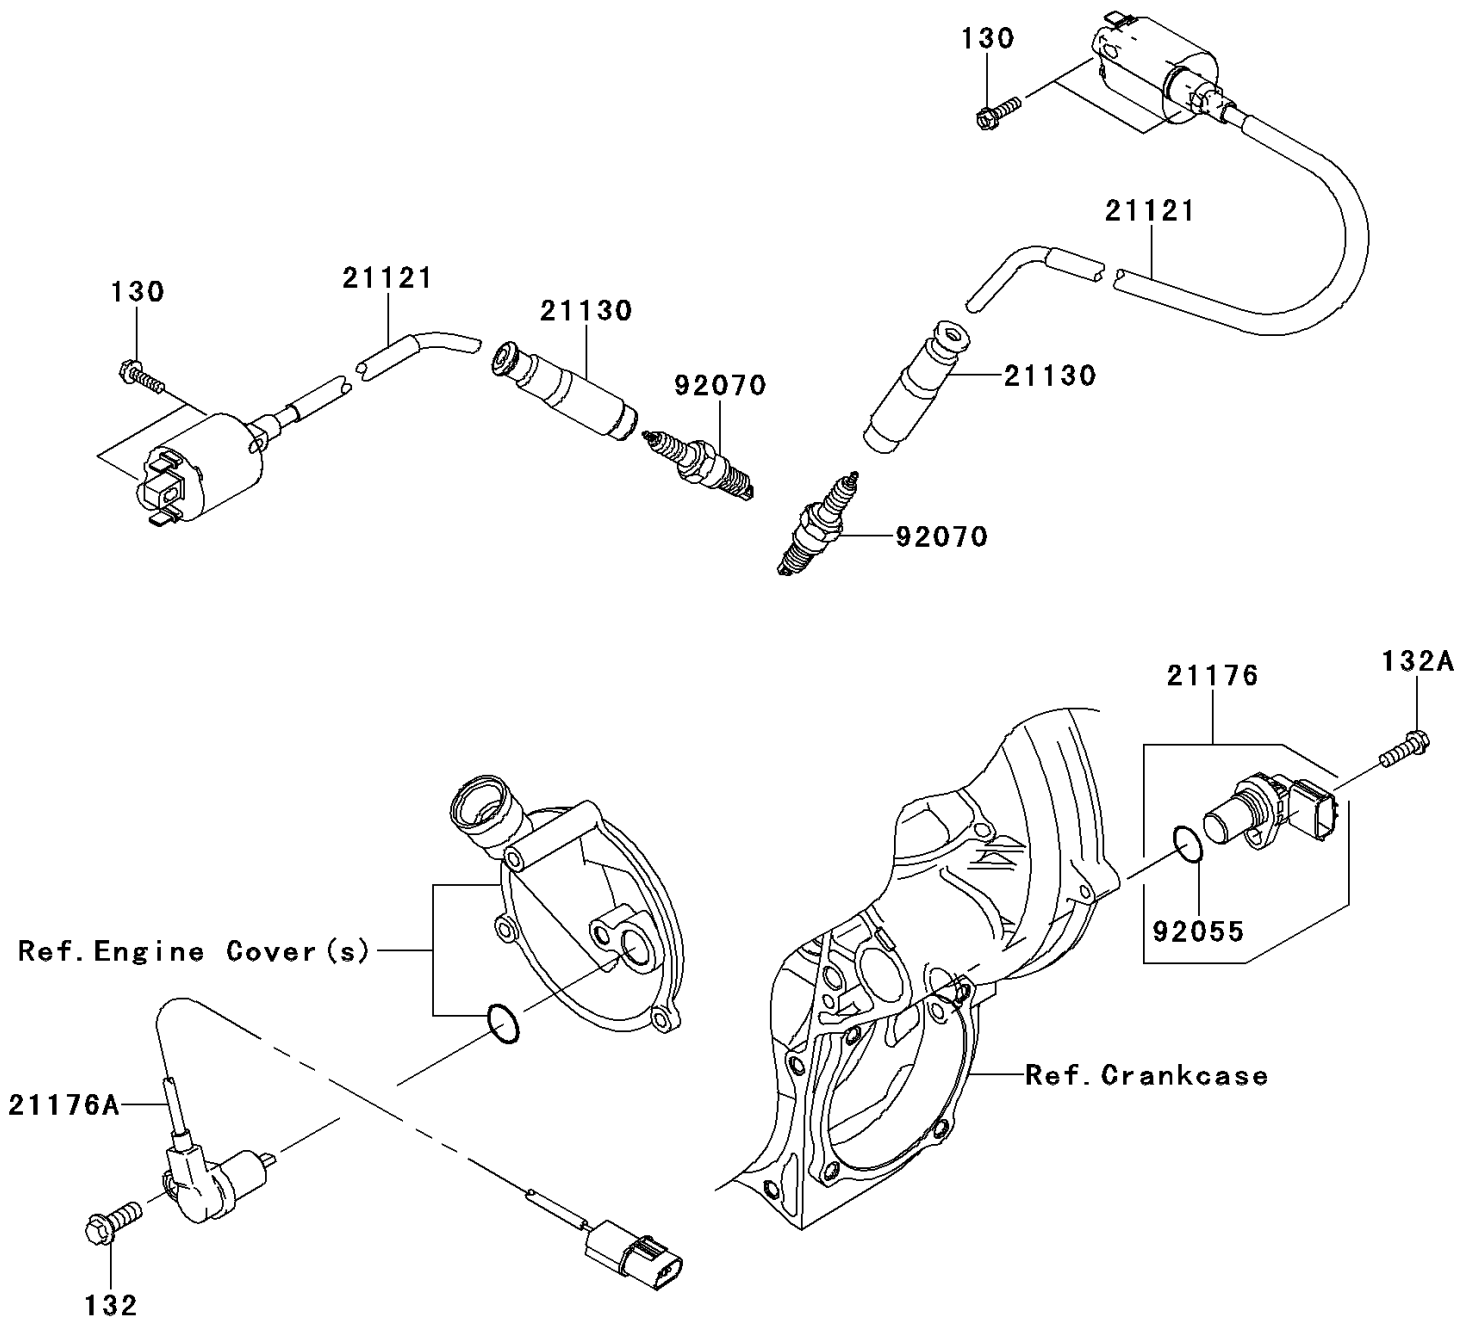

2013 Teryx® 750 FI 4x4 LE PARTS DIAGRAM

Ignition System

E1830

2013 Teryx® 750 FI 4x4 LE PARTS LIST

Ignition System

ITEM NAME	PART NUMBER	QUANTITY
BOLT-FLANGED,5X18 (Ref # 130)	130BB0518	1
BOLT-FLANGED-SMALL,8X22 (Ref # 132)	132BA0822	1
BOLT-FLANGED-SMALL,6X20 (Ref # 132A)	132BD0620	1
COIL-IGNITION (Ref # 21121)	21121-0045	1
CAP-SPARK PLUG (Ref # 21130)	21130-1071	1
SENSOR,SPEED (Ref # 21176)	21176-1104	1
SENSOR,REVERSE (Ref # 21176A)	21176-1109	1
RING-O (Ref # 92055)	92055-1718	1
PLUG-SPARK,CR7E(NGK) (Ref # 92070)	92070-1209	1