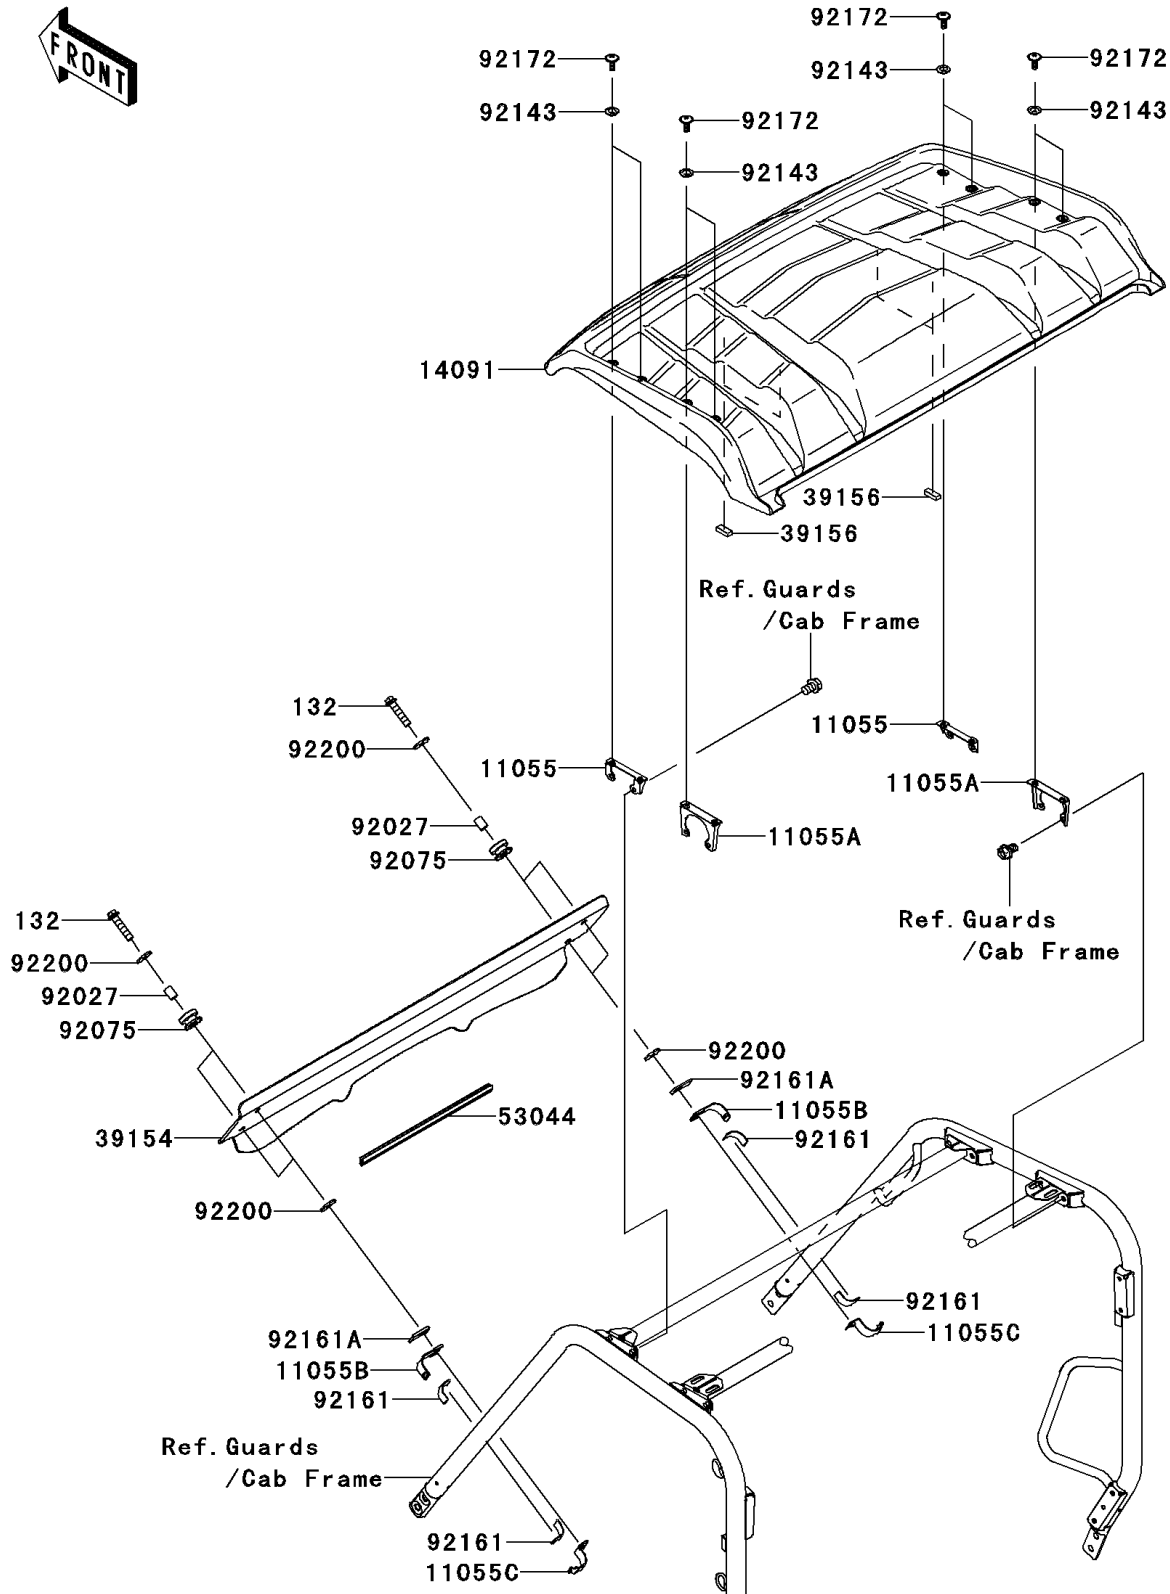

2013 Teryx® 750 FI 4x4 LE PARTS DIAGRAM

Cowling

F2871

2013 Teryx® 750 FI 4x4 LE PARTS LIST

Cowling

ITEM NAME	PART NUMBER	QUANTITY
BOLT-FLANGED-SMALL,6X35 (Ref # 132)	132BB0635	1
BRACKET,SUN TOP,T.M.GRAY (Ref # 11055)	11055-0156-16Y	1
BRACKET,SUN TOP,T.M.GRAY (Ref # 11055A)	11055-0255-16Y	1
BRACKET,WINDSHIELD (Ref # 11055B)	11055-0913	1
BRACKET,WINDSHIELD (Ref # 11055C)	11055-0914	1
COVER,SUN TOP,F.BLACK (Ref # 14091)	14091-1770-6Z	1
WINDSHIELD (Ref # 39154)	39154-0047	1
PAD (Ref # 39156)	39156-0479	1
TRIM,L=450 (Ref # 53044)	53044-0044	1
COLLAR,6.8X10X14.5 (Ref # 92027)	92027-156	1
DAMPER (Ref # 92075)	92075-1787	1
COLLAR (Ref # 92143)	92143-1087	1
DAMPER (Ref # 92161)	92161-0644	1
DAMPER (Ref # 92161A)	92161-0725	1
SCREW,6X16 (Ref # 92172)	92172-0236	1
WASHER,6.5X22X1.6 (Ref # 92200)	92200-1087	1