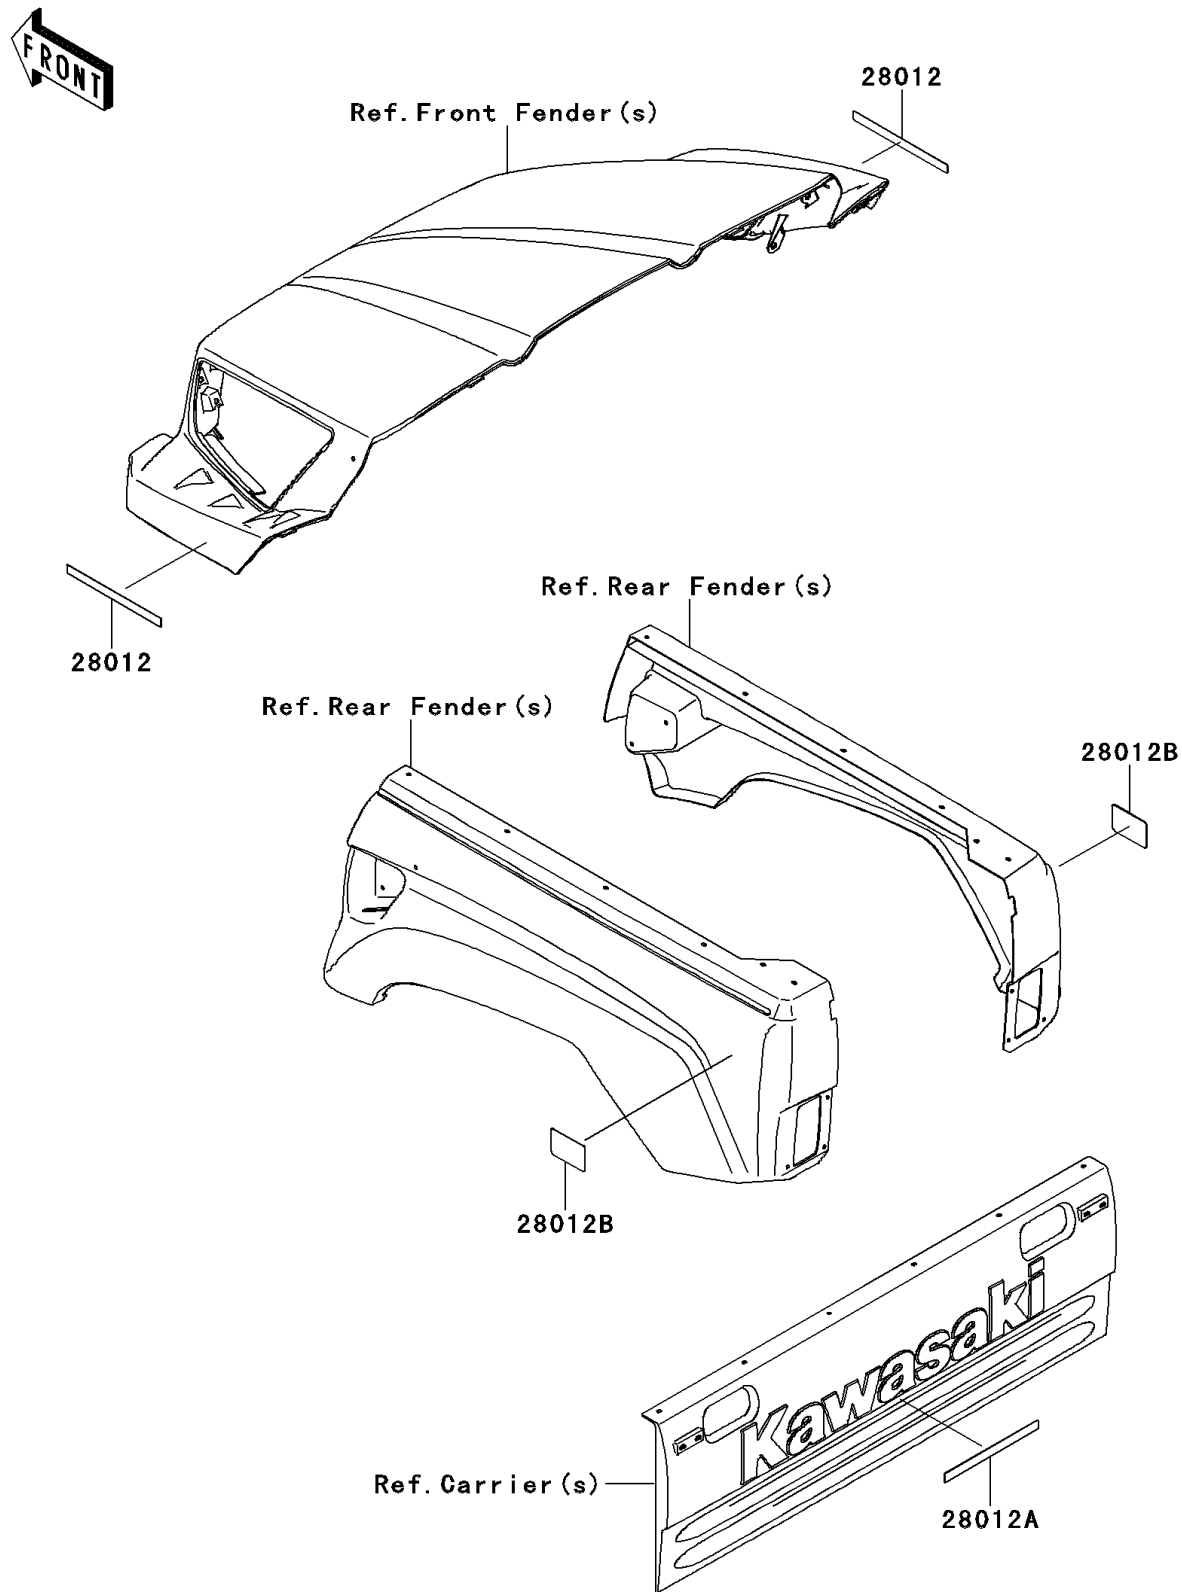

2013 Teryx® 750 FI 4x4 LE PARTS DIAGRAM

Reflectors(CN)

F2790

2013 Teryx® 750 FI 4x4 LE PARTS LIST

Reflectors(CN)

ITEM NAME	PART NUMBER	QUANTITY
REFLECTOR-REFLEX,FR (Ref # 28012)	28012-0014	1
REFLECTOR-REFLEX,RR (Ref # 28012A)	28012-0015	1
REFLECTOR-REFLEX,REAR,SIDE (Ref # 28012B)	28012-0017	1