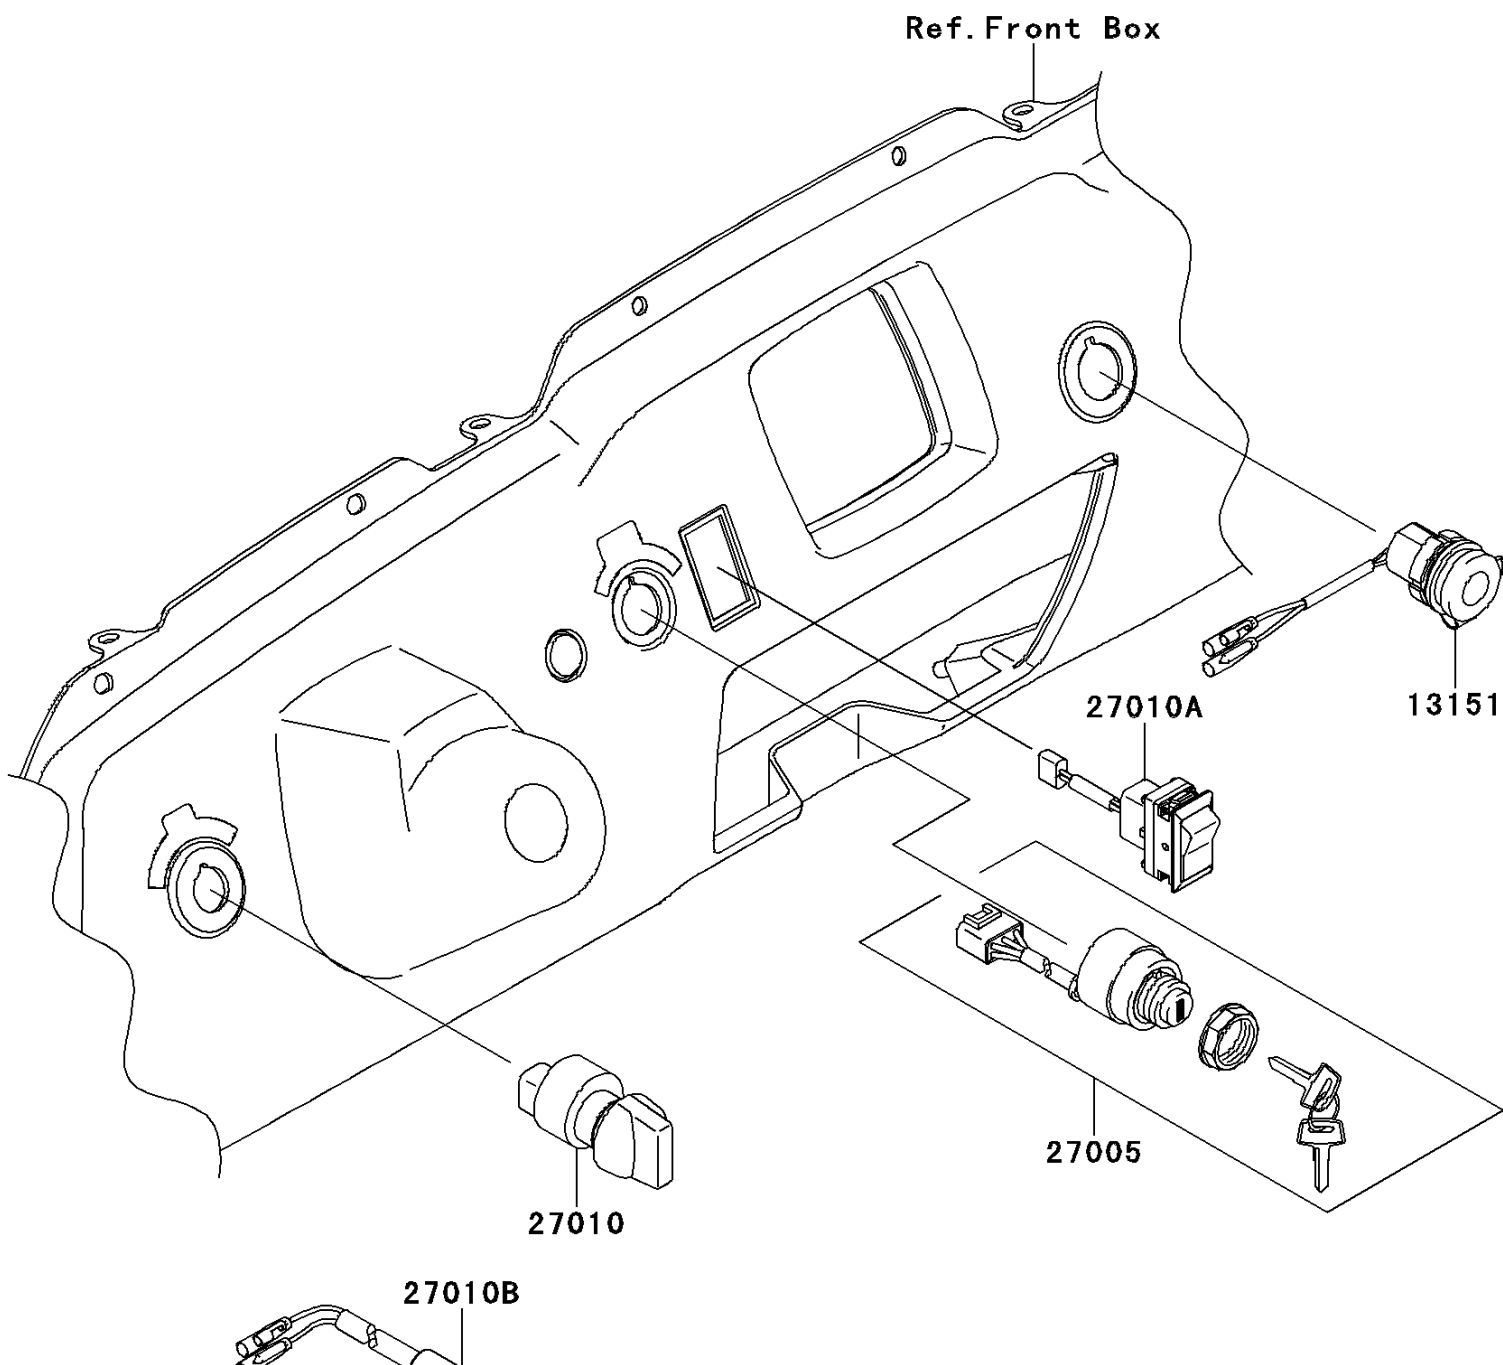

2013 Teryx® 750 FI 4x4 LE PARTS DIAGRAM

Ignition Switch

F2770

2013 Teryx® 750 FI 4x4 LE PARTS LIST

Ignition Switch

ITEM NAME	PART NUMBER	QUANTITY
SWITCH-COMP,D.C.TERMINAL (Ref # 13151)	13151-0003	1
SWITCH-ASSY-IGNITION (Ref # 27005)	27005-0036	1
KEY-LOCK,BLANK (Ref # 27008)	27008-1153	1
KEY-LOCK,BLANK (Ref # 27008A)	27008-1157	1
SWITCH,HEAD LAMP (Ref # 27010)	27010-0067	1
SWITCH,2/4WD (Ref # 27010A)	27010-0068	1
SWITCH,REAR BRAKE (Ref # 27010B)	27010-1475	1
SPRING,BRAKE LAMP SWITCH (Ref # 27011)	27011-006	1