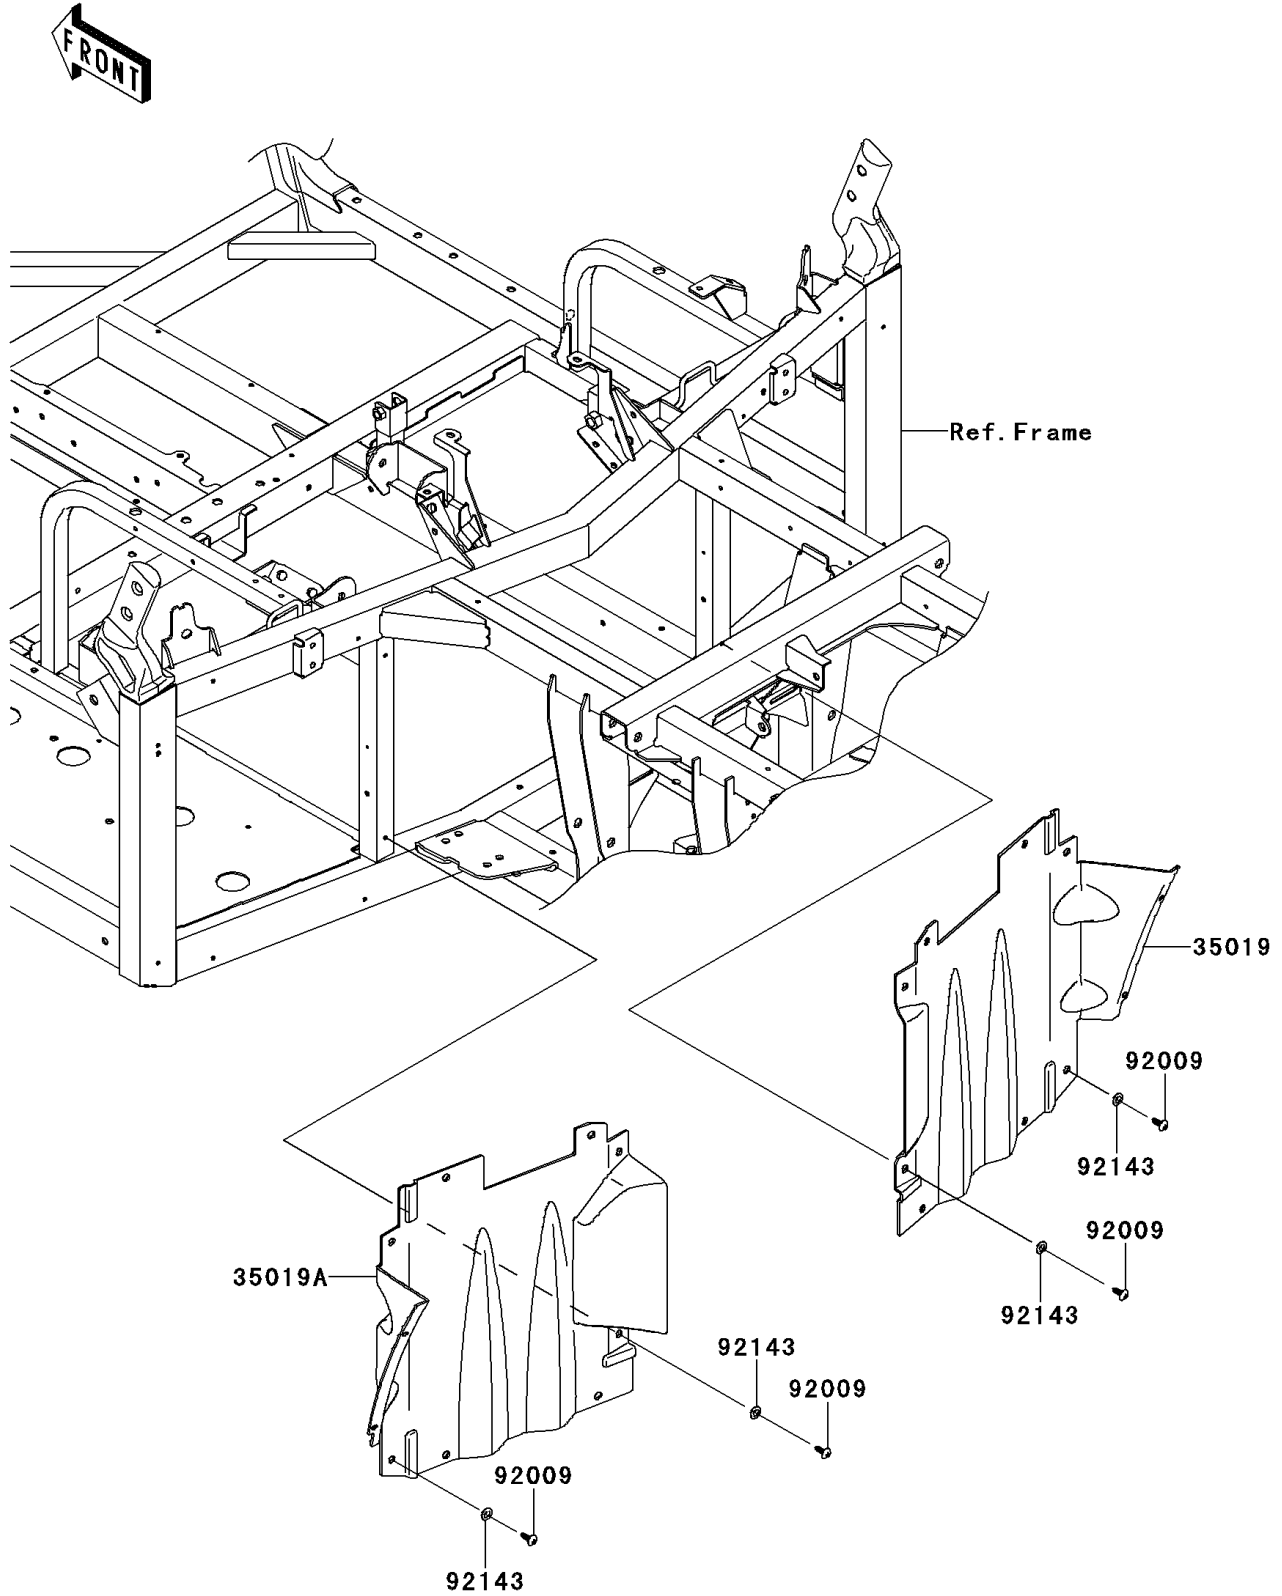

## 2013 Teryx® 750 FI 4x4 LE PARTS DIAGRAM

Flap

F2173

## 2013 Teryx® 750 FI 4x4 LE PARTS LIST

Flap

ITEM NAME	PART NUMBER	QUANTITY
FLAP,RH (Ref # 35019)	35019-0054	1
FLAP,LH (Ref # 35019A)	35019-0072	1
SCREW,TAPPING,6X16 (Ref # 92009)	92009-1166	1
COLLAR (Ref # 92143)	92143-1087	1