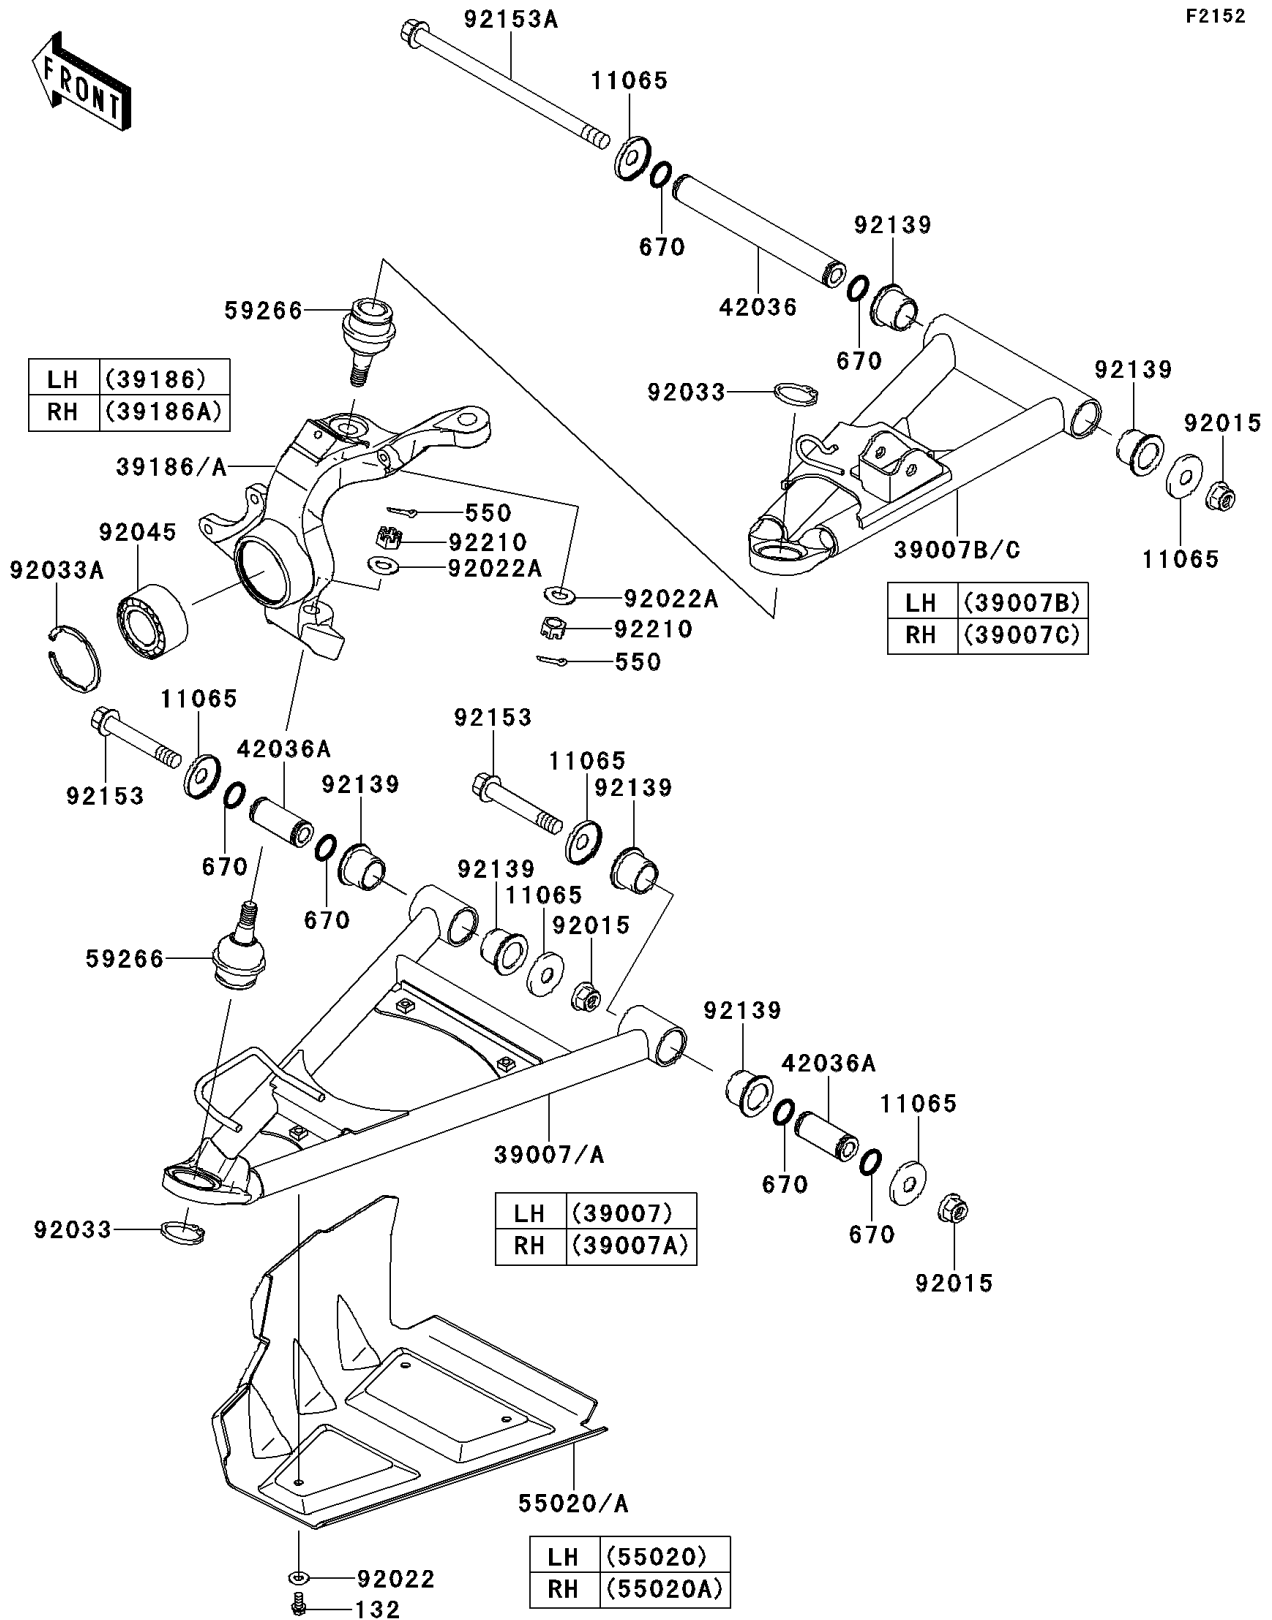

## 2013 Teryx® 750 FI 4x4 LE PARTS DIAGRAM

Front Suspension

F2152

## 2013 Teryx® 750 FI 4x4 LE PARTS LIST

Front Suspension

ITEM NAME	PART NUMBER	QUANTITY
BOLT-FLANGED-SMALL,6X12 (Ref # 132)	132BA0612	1
PIN-COTTER,3.0X25 (Ref # 550)	550AA3025	1
O RING,18MM (Ref # 670)	670B2018	1
CAP (Ref # 11065)	11065-0253	1
ARM-SUSP,FR,LWR,LH (Ref # 39007)	39007-0161	1
ARM-SUSP,FR,LWR,RH (Ref # 39007A)	39007-0162	1
ARM-SUSP,FR,UPP,LH (Ref # 39007B)	39007-0353	1
ARM-SUSP,FR,UPP,RH (Ref # 39007C)	39007-0354	1
KNUCKLE,FR,LH (Ref # 39186)	39186-0096	1
KNUCKLE,FR,RH (Ref # 39186A)	39186-0097	1
SLEEVE (Ref # 42036)	42036-0061	1
SLEEVE (Ref # 42036A)	42036-0062	1
GUARD,FR,LH (Ref # 55020)	55020-0308	1
GUARD,FR,RH (Ref # 55020A)	55020-0309	1
JOINT-BALL (Ref # 59266)	59266-0014	1
NUT,LOCK,FLANGED,12MM (Ref # 92015)	92015-1433	1
WASHER,7X16X1.2 (Ref # 92022)	92022-1344	1
WASHER (Ref # 92022A)	92022-1831	1
RING-SNAP,C-TYPE,32MM (Ref # 92033)	92033-1262	1
RING-SNAP,55MM (Ref # 92033A)	92033-1274	1
BEARING-BALL,DAC3055W-3CS31 (Ref # 92045)	92045-0123	1
BUSHING (Ref # 92139)	92139-0231	1
BOLT,FLANGED,12X76.5 (Ref # 92153)	92153-1733	1
BOLT,FLANGED,12X213 (Ref # 92153A)	92153-1958	1
NUT,CASTLE,12MM (Ref # 92210)	92210-0395	1