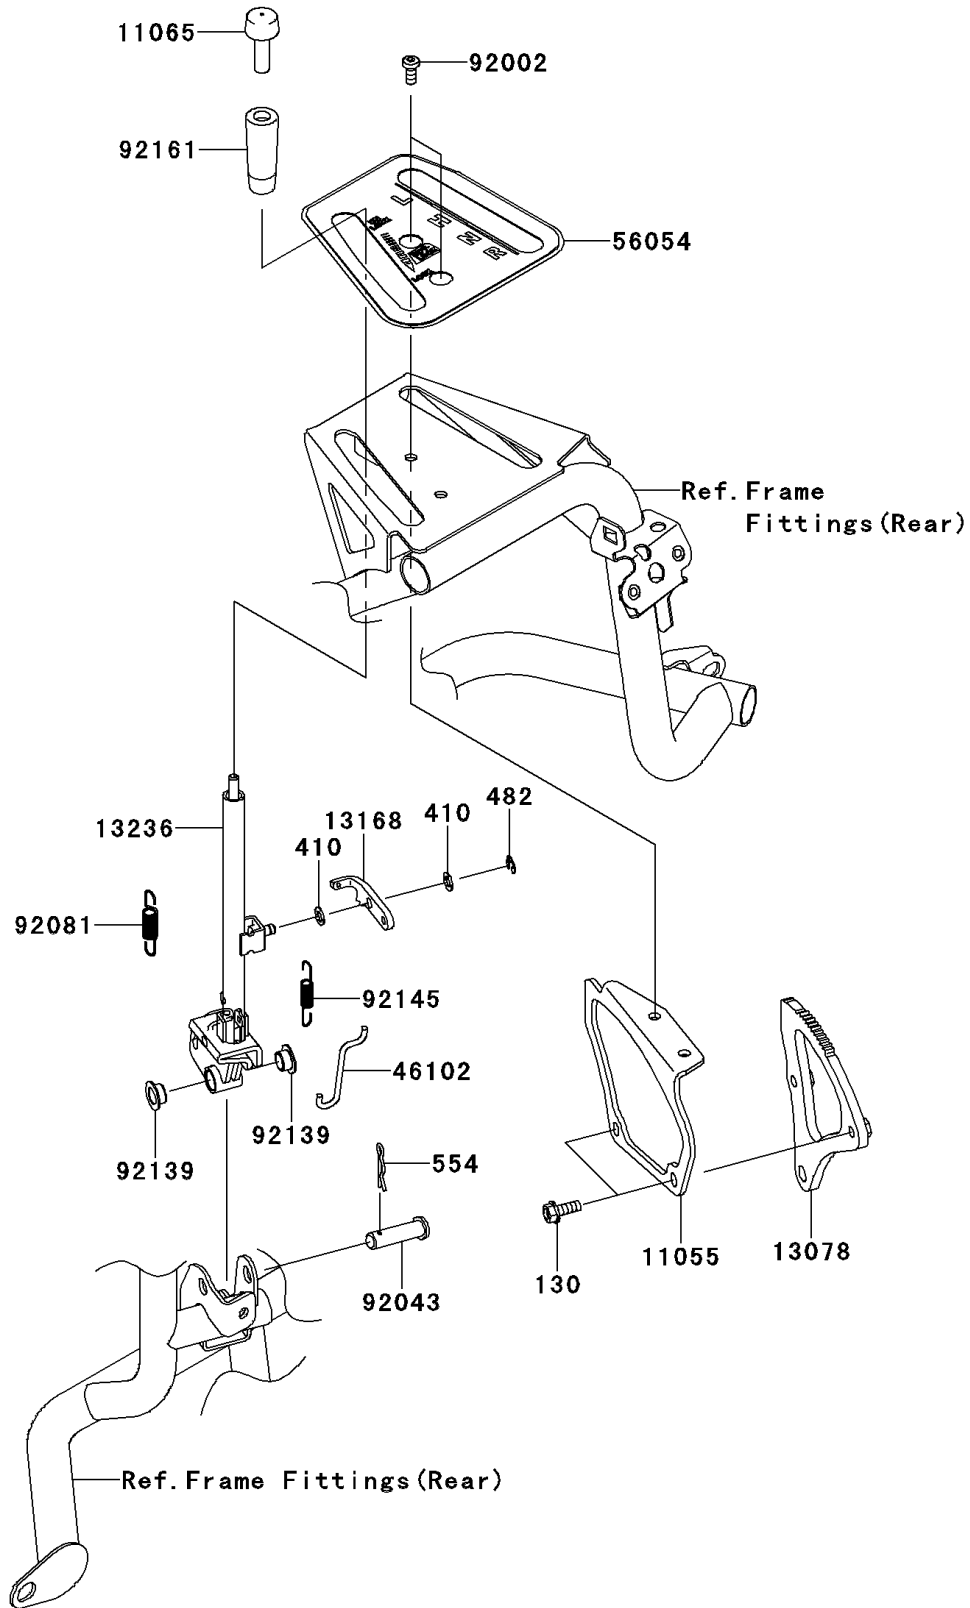

2013 Teryx® 750 FI 4x4 LE PARTS DIAGRAM

Shift Lever(s)

F2134

2013 Teryx® 750 FI 4x4 LE PARTS LIST

Shift Lever(s)

ITEM NAME	PART NUMBER	QUANTITY
BOLT-FLANGED,6X16 (Ref # 130)	130BA0616	1
WASHER-PLAIN-SMALL (Ref # 410)	410AA0600	1
CIRCLIP-TYPE-E (Ref # 482)	482EA5000	1
PIN-SNAP,10MM (Ref # 554)	554DA1000	1
BRACKET (Ref # 11055)	11055-0477	1
CAP (Ref # 11065)	11065-0269	1
RATCHET (Ref # 13078)	13078-0021	1
LEVER (Ref # 13168)	13168-0193	1
LEVER-COMP (Ref # 13236)	13236-0188	1
ROD (Ref # 46102)	46102-0131	1
MARK,LEVER POSITION (Ref # 56054)	56054-1017	1
BOLT,6X14 (Ref # 92002)	92002-1700	1
PIN,10X34 (Ref # 92043)	92043-1069	1
SPRING (Ref # 92081)	92081-1023	1
BUSHING (Ref # 92139)	92139-0230	1
SPRING (Ref # 92145)	92145-0611	1
DAMPER (Ref # 92161)	92161-0616	1