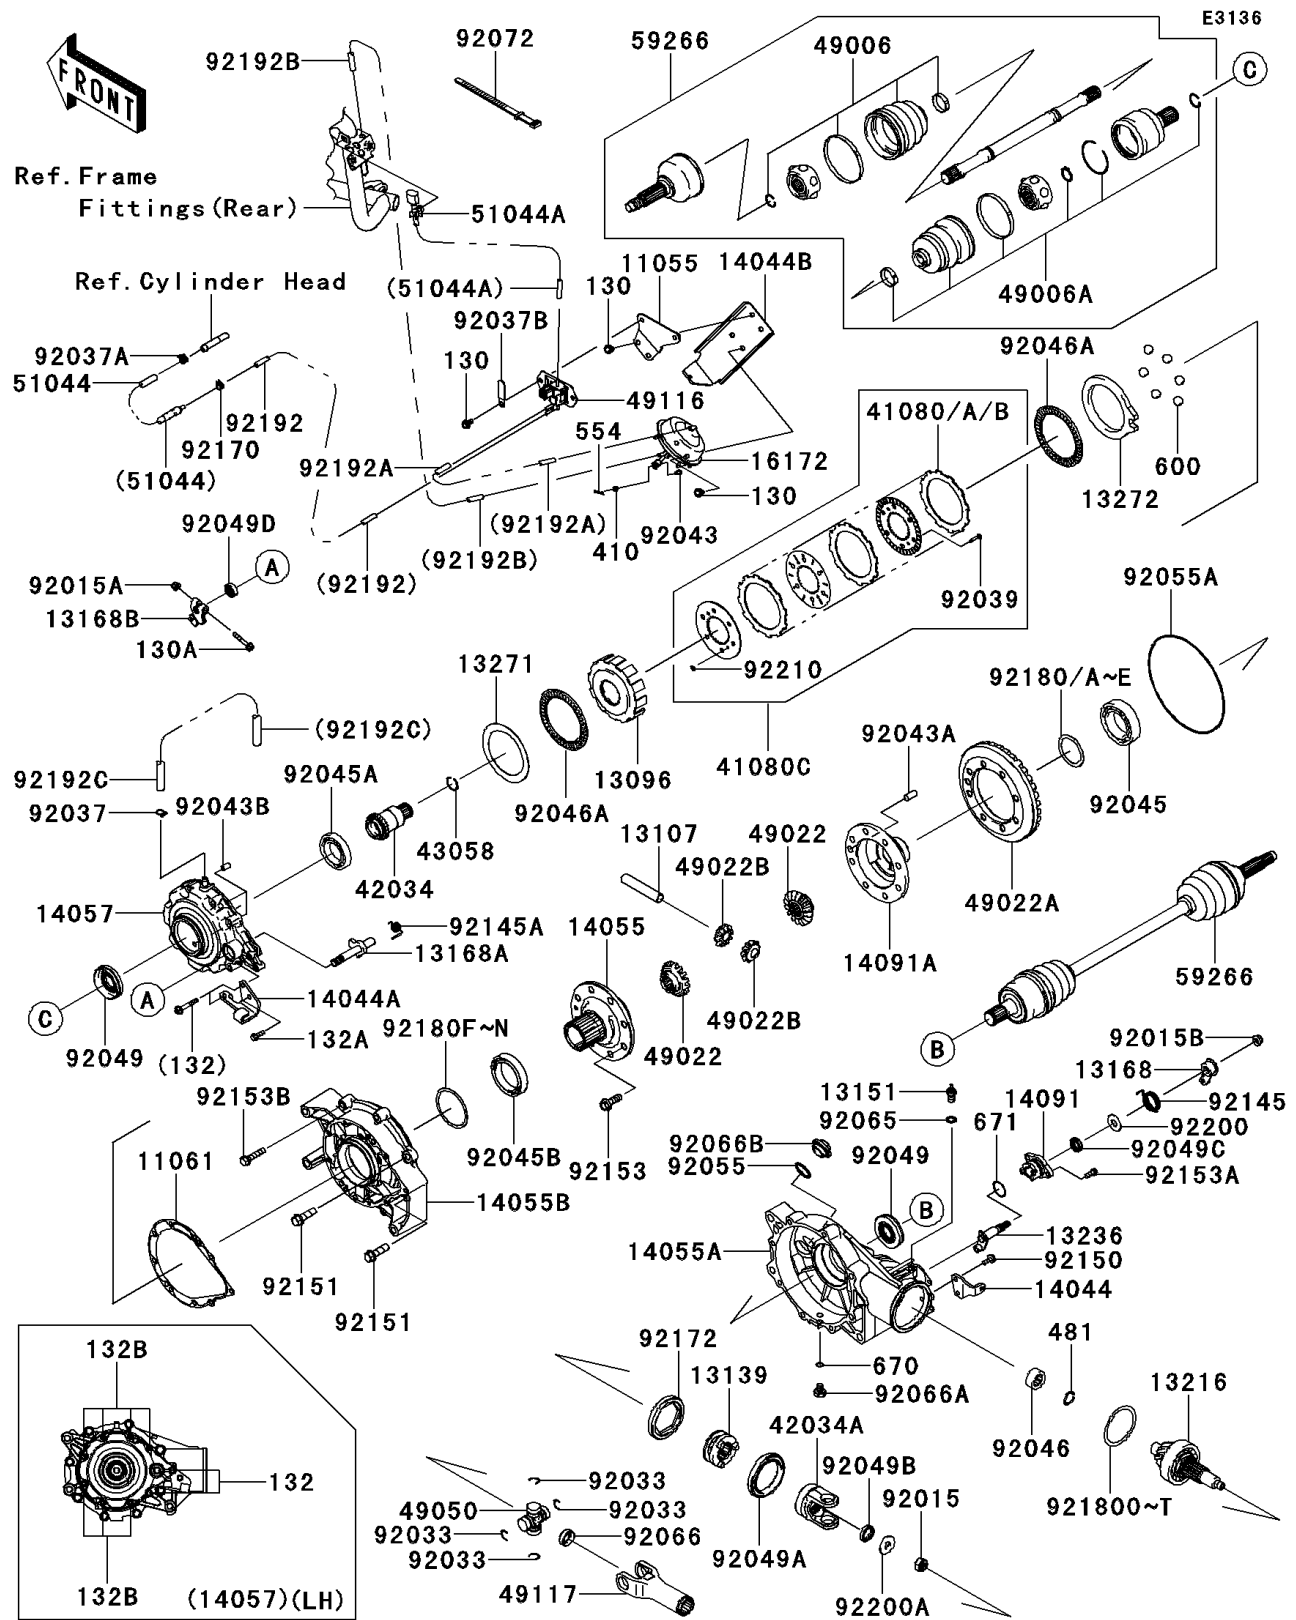

2013 Teryx® 750 FI 4x4 LE PARTS DIAGRAM

Drive Shaft-Front

2013 Teryx® 750 FI 4x4 LE PARTS LIST

Drive Shaft-Front

ITEM NAME	PART NUMBER	QUANTITY
BRACKET (Ref # 11055)	11055-0422	1
GASKET,LH CASE (Ref # 11061)	11061-0272	1
HOUSING-CLUTCH (Ref # 13096)	13096-0018	1
SHAFT,CROSS (Ref # 13107)	13107-0149	1
SHIFTER,2/4WD ACTUATOR (Ref # 13139)	13139-0015	1
SWITCH-COMP,NEUTRAL (Ref # 13151)	13151-1080	1
LEVER,OUTER (Ref # 13168)	13168-0139	1
LEVER,DIFF-LOCK,INNER (Ref # 13168A)	13168-0141	1
LEVER,DIFF-LOCK (Ref # 13168B)	13168-0173	1
GEAR-COMP (Ref # 13216)	13216-0868	1
LEVER-COMP,INNER (Ref # 13236)	13236-0164	1
PLATE,DISC (Ref # 13271)	13271-1503	1
PLATE,CAM (Ref # 13272)	13272-0858	1
HOLDER-CABLE (Ref # 14044)	14044-0029	1
HOLDER-CABLE,DIFF-LOCK (Ref # 14044A)	14044-0036	1
HOLDER-CABLE (Ref # 14044B)	14044-0042	1
CASE-GEAR,CROSS (Ref # 14055)	14055-0033	1
CASE-GEAR,RH (Ref # 14055A)	14055-0038	1
CASE-GEAR,MDL (Ref # 14055B)	14055-0043	1
CASE-COMP-GEAR,LH (Ref # 14057)	14057-0005	1
COVER (Ref # 14091)	14091-0680	1
COVER,CROSS CASE (Ref # 14091A)	14091-0867	1
ACTUATOR (Ref # 16172)	16172-0014	1
DISC,T=1.20 (Ref # 41080)	41080-1499	1
DISC,T=1.80 (Ref # 41080A)	41080-1500	1
DISC,T=2.40 (Ref # 41080B)	41080-1501	1
DISC ASSY,DIFFERENTIAL LOCK (Ref # 41080C)	41080-1512	1
COUPLING (Ref # 42034)	42034-0043	1
COUPLING (Ref # 42034A)	42034-0054	1