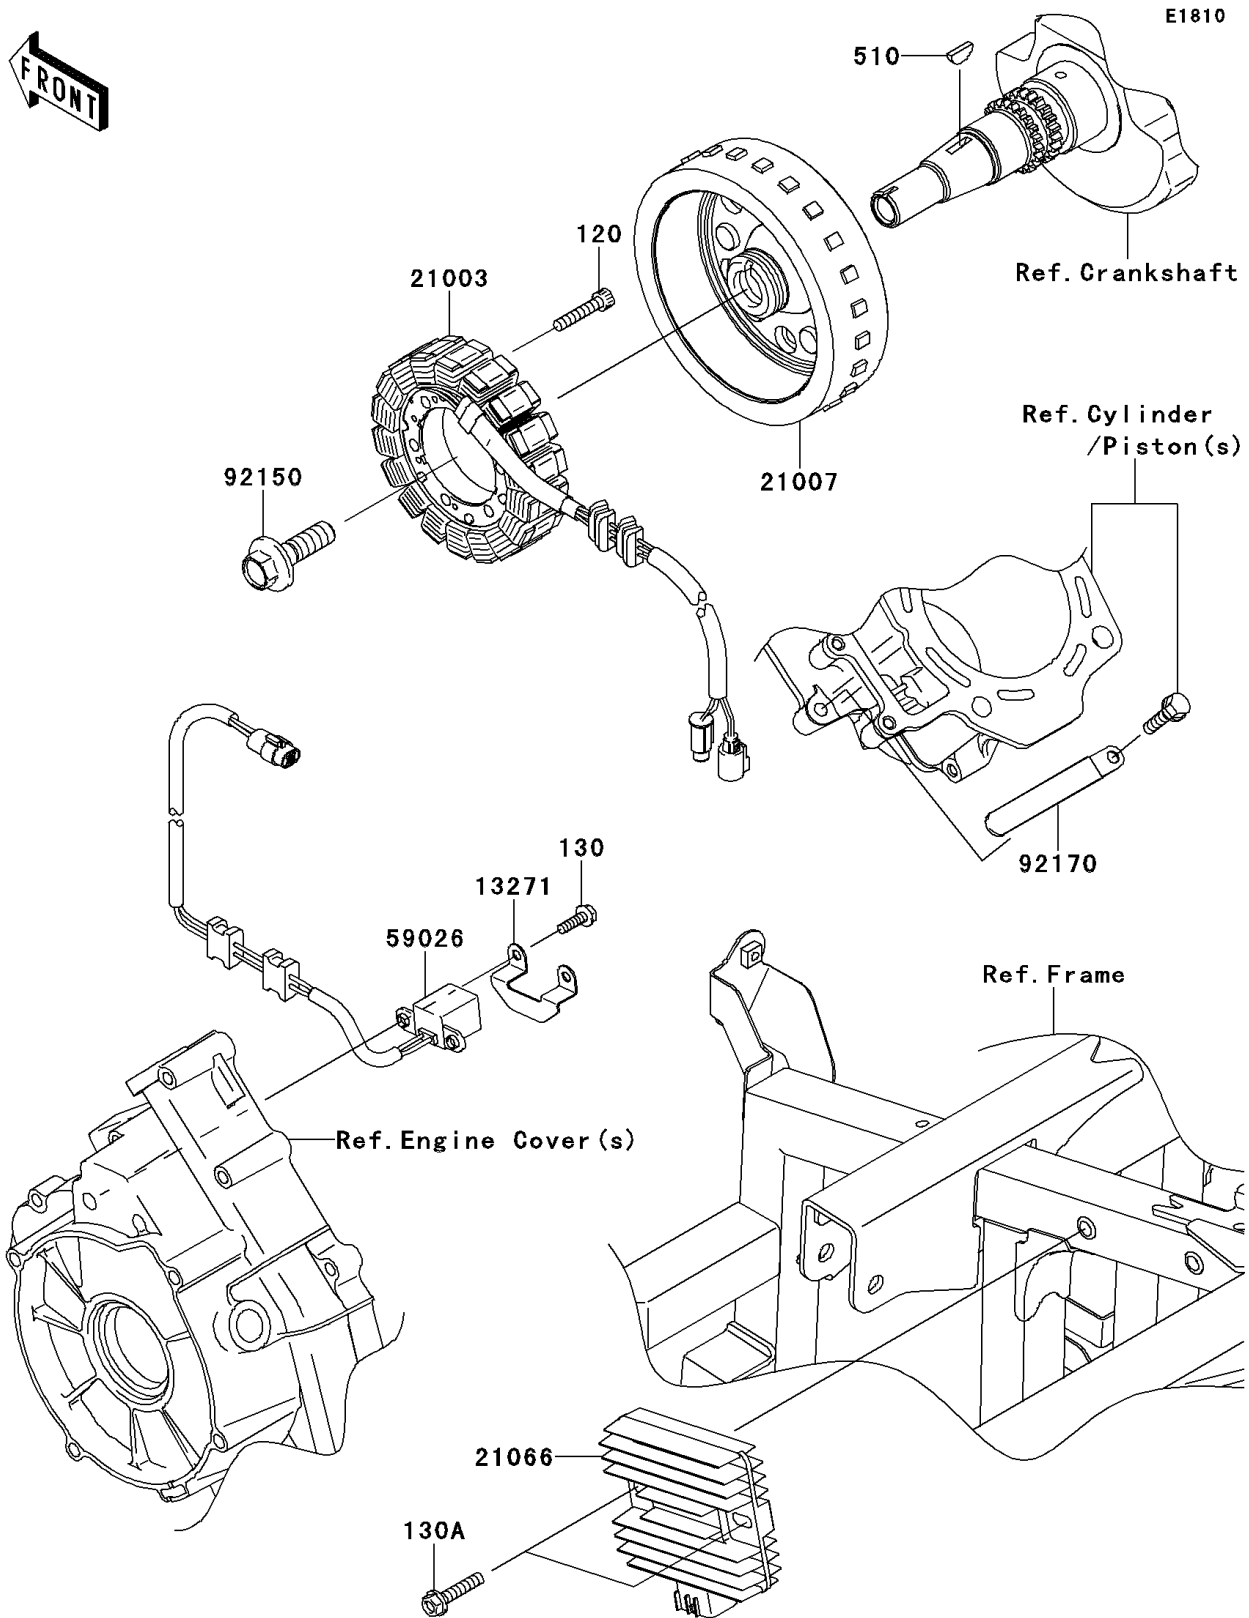

2013 Teryx® 750 FI 4x4 LE PARTS DIAGRAM

Generator

2013 Teryx® 750 FI 4x4 LE PARTS LIST

Generator

ITEM NAME	PART NUMBER	QUANTITY
BOLT-SOCKET,6X30 (Ref # 120)	120CB0630	1
BOLT-FLANGED,5X16 (Ref # 130)	130BA0516	1
BOLT-FLANGED,6X30 (Ref # 130A)	130BB0630	1
KEY-WOODRUFF (Ref # 510)	510A4200	1
PLATE (Ref # 13271)	13271-1369	1
STATOR (Ref # 21003)	21003-0125	1
ROTOR (Ref # 21007)	21007-0561	1
REGULATOR-VOLTAGE (Ref # 21066)	21066-0030	1
COIL-PULSING (Ref # 59026)	59026-1159	1
BOLT,12X40 (Ref # 92150)	92150-1717	1
CLAMP (Ref # 92170)	92170-1925	1