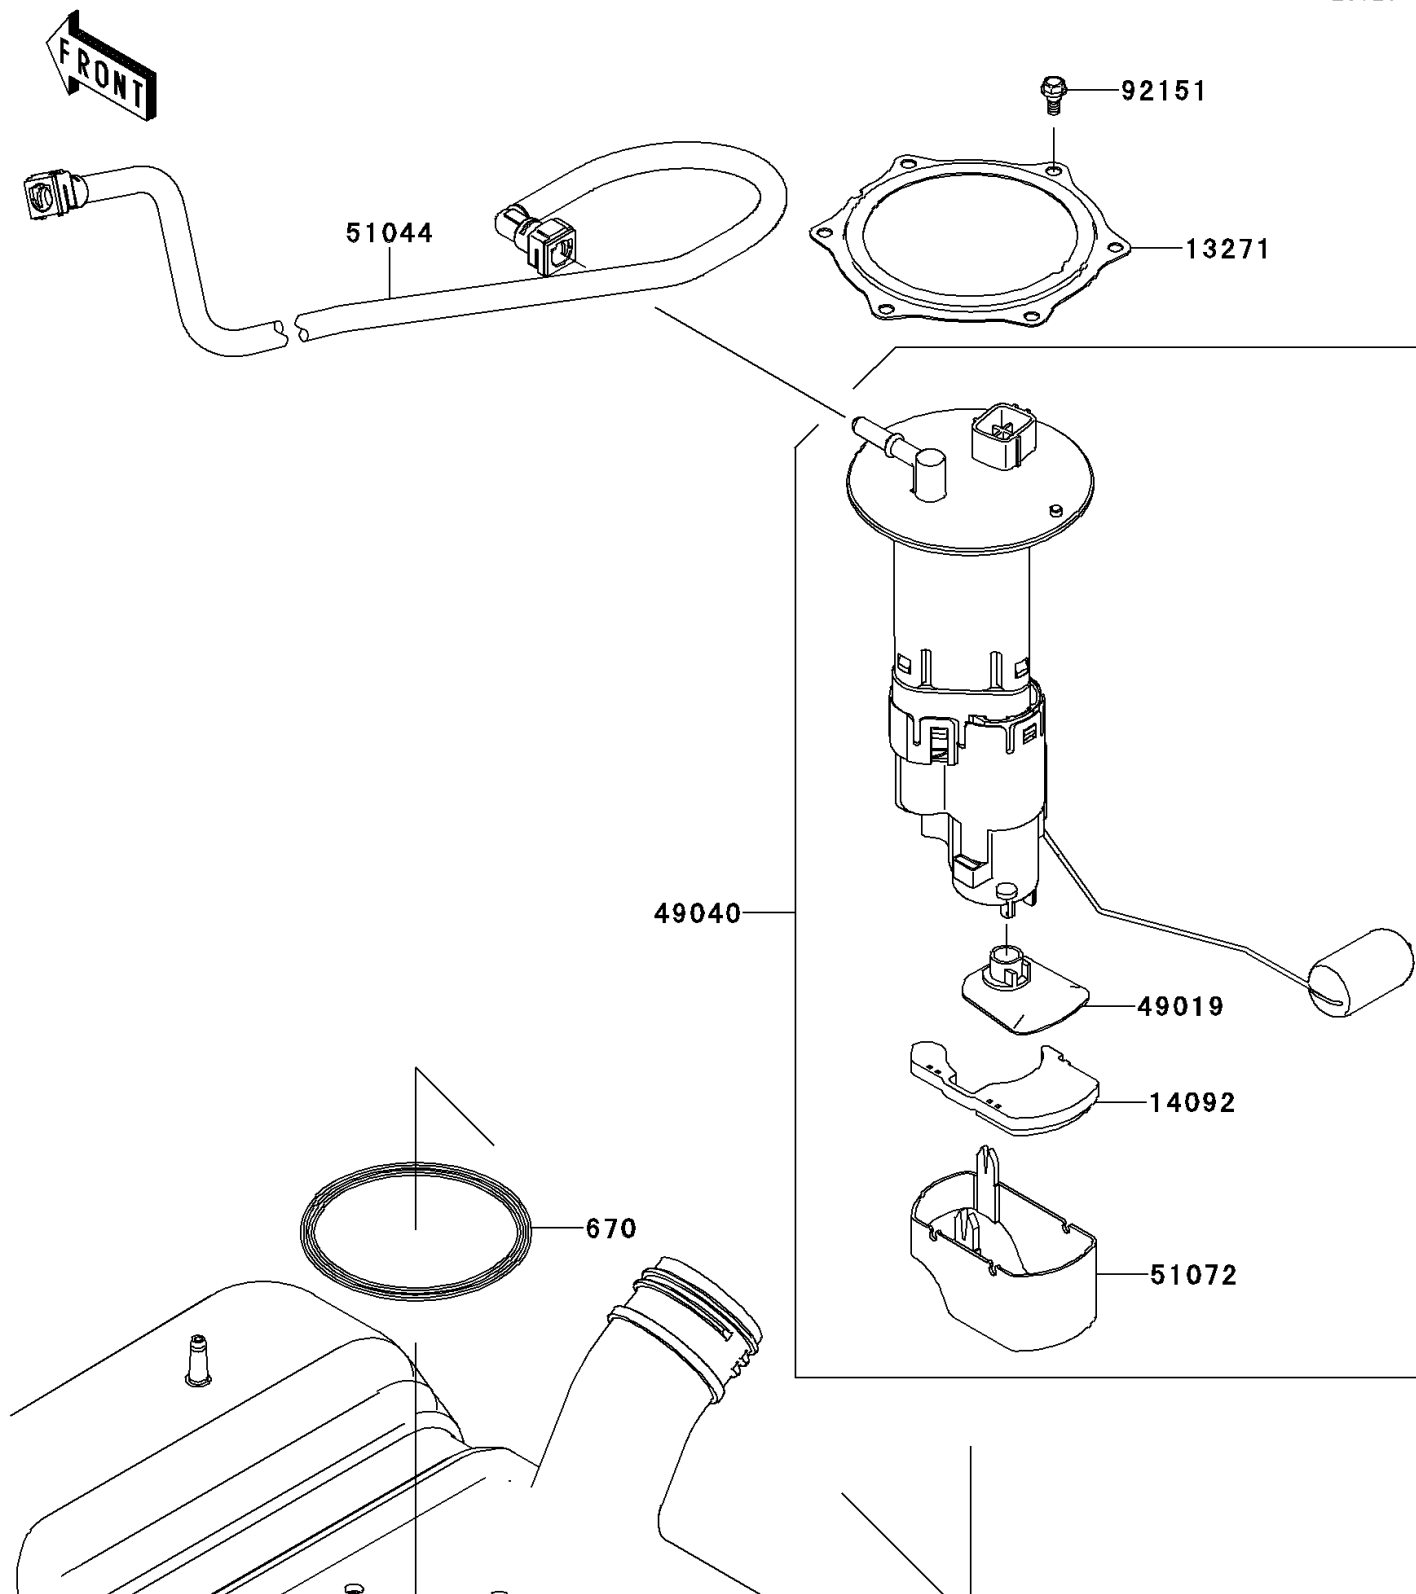

## 2013 Teryx® 750 FI 4x4 LE PARTS DIAGRAM

Fuel Pump

E1520

## 2013 Teryx® 750 FI 4x4 LE PARTS LIST

Fuel Pump

ITEM NAME	PART NUMBER	QUANTITY
O RING (Ref # 670)	670E5090	1
PLATE (Ref # 13271)	13271-0980	1
COVER (Ref # 14092)	14092-1044	1
FILTER-FUEL (Ref # 49019)	49019-0013	1
PUMP-FUEL (Ref # 49040)	49040-0718	1
TUBE-ASSY,FUEL (Ref # 51044)	51044-0073	1
CHAMBER-FUEL (Ref # 51072)	51072-0003	1
BOLT,FLANGED,5X11.5 (Ref # 92151)	92151-1754	1