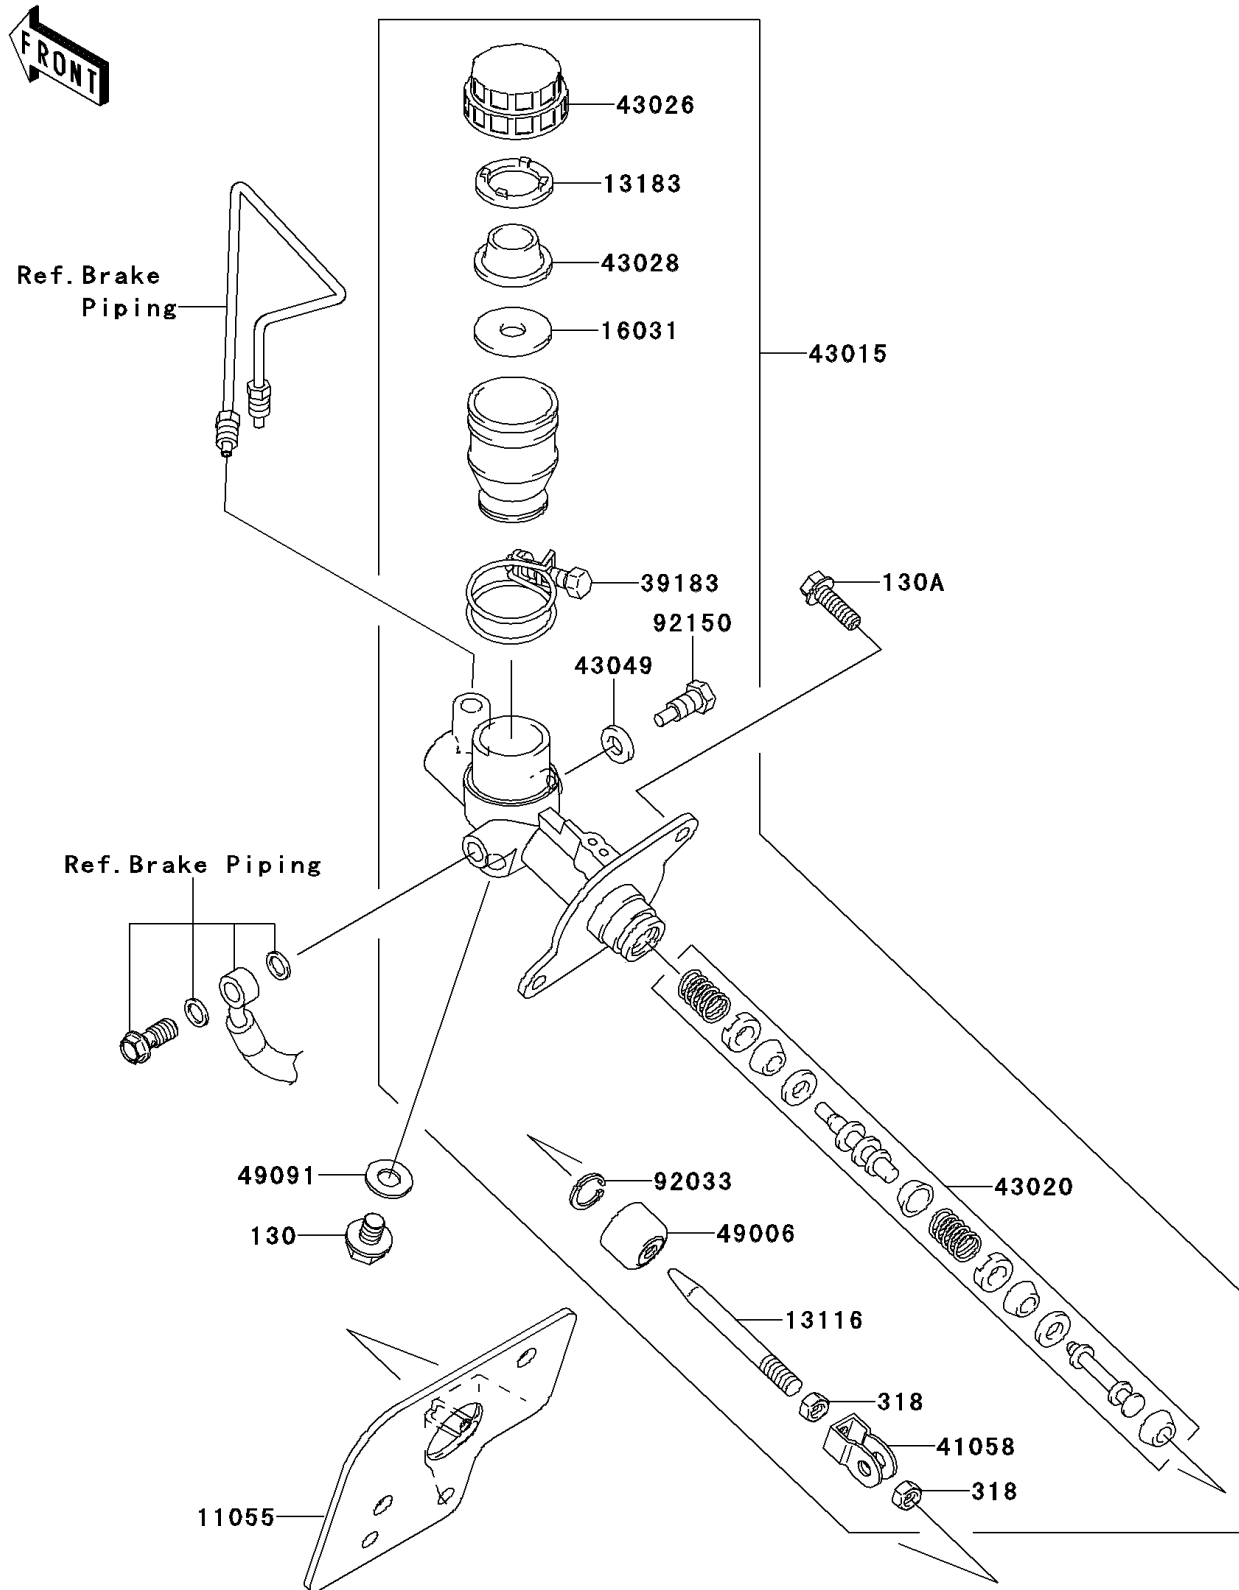

## 2013 Teryx® 750 FI 4x4 PARTS DIAGRAM

Master Cylinder

F2261

## 2013 Teryx® 750 FI 4x4 PARTS LIST

Master Cylinder

ITEM NAME	PART NUMBER	QUANTITY
BOLT-FLANGED,10X12 (Ref # 130)	130AA1012	1
BOLT-FLANGED,8X25 (Ref # 130A)	130BA0825	1
NUT-HEX-SMALL,8MM (Ref # 318)	318BA0800	1
BRACKET (Ref # 11055)	11055-0524	1
ROD-PUSH (Ref # 13116)	13116-1134	1
PLATE (Ref # 13183)	13183-1306	1
FLOAT (Ref # 16031)	16031-1069	1
BAND-ASSY (Ref # 39183)	39183-1055	1
RODEND-BRAKE (Ref # 41058)	41058-1057	1
CYLINDER-ASSY-MASTER (Ref # 43015)	43015-1683	1
PISTON-COMP-BRAKE (Ref # 43020)	43020-1124	1
CAP-BRAKE (Ref # 43026)	43026-1067	1
DIAPHRAGM (Ref # 43028)	43028-1078	1
PACKING (Ref # 43049)	43049-1065	1
BOOT (Ref # 49006)	49006-1245	1
WASHER-SEAL,10.1X14.5X1.5 (Ref # 49091)	49091-0001	1
RING-SNAP (Ref # 92033)	92033-1255	1
BOLT,STOP (Ref # 92150)	92150-1165	1