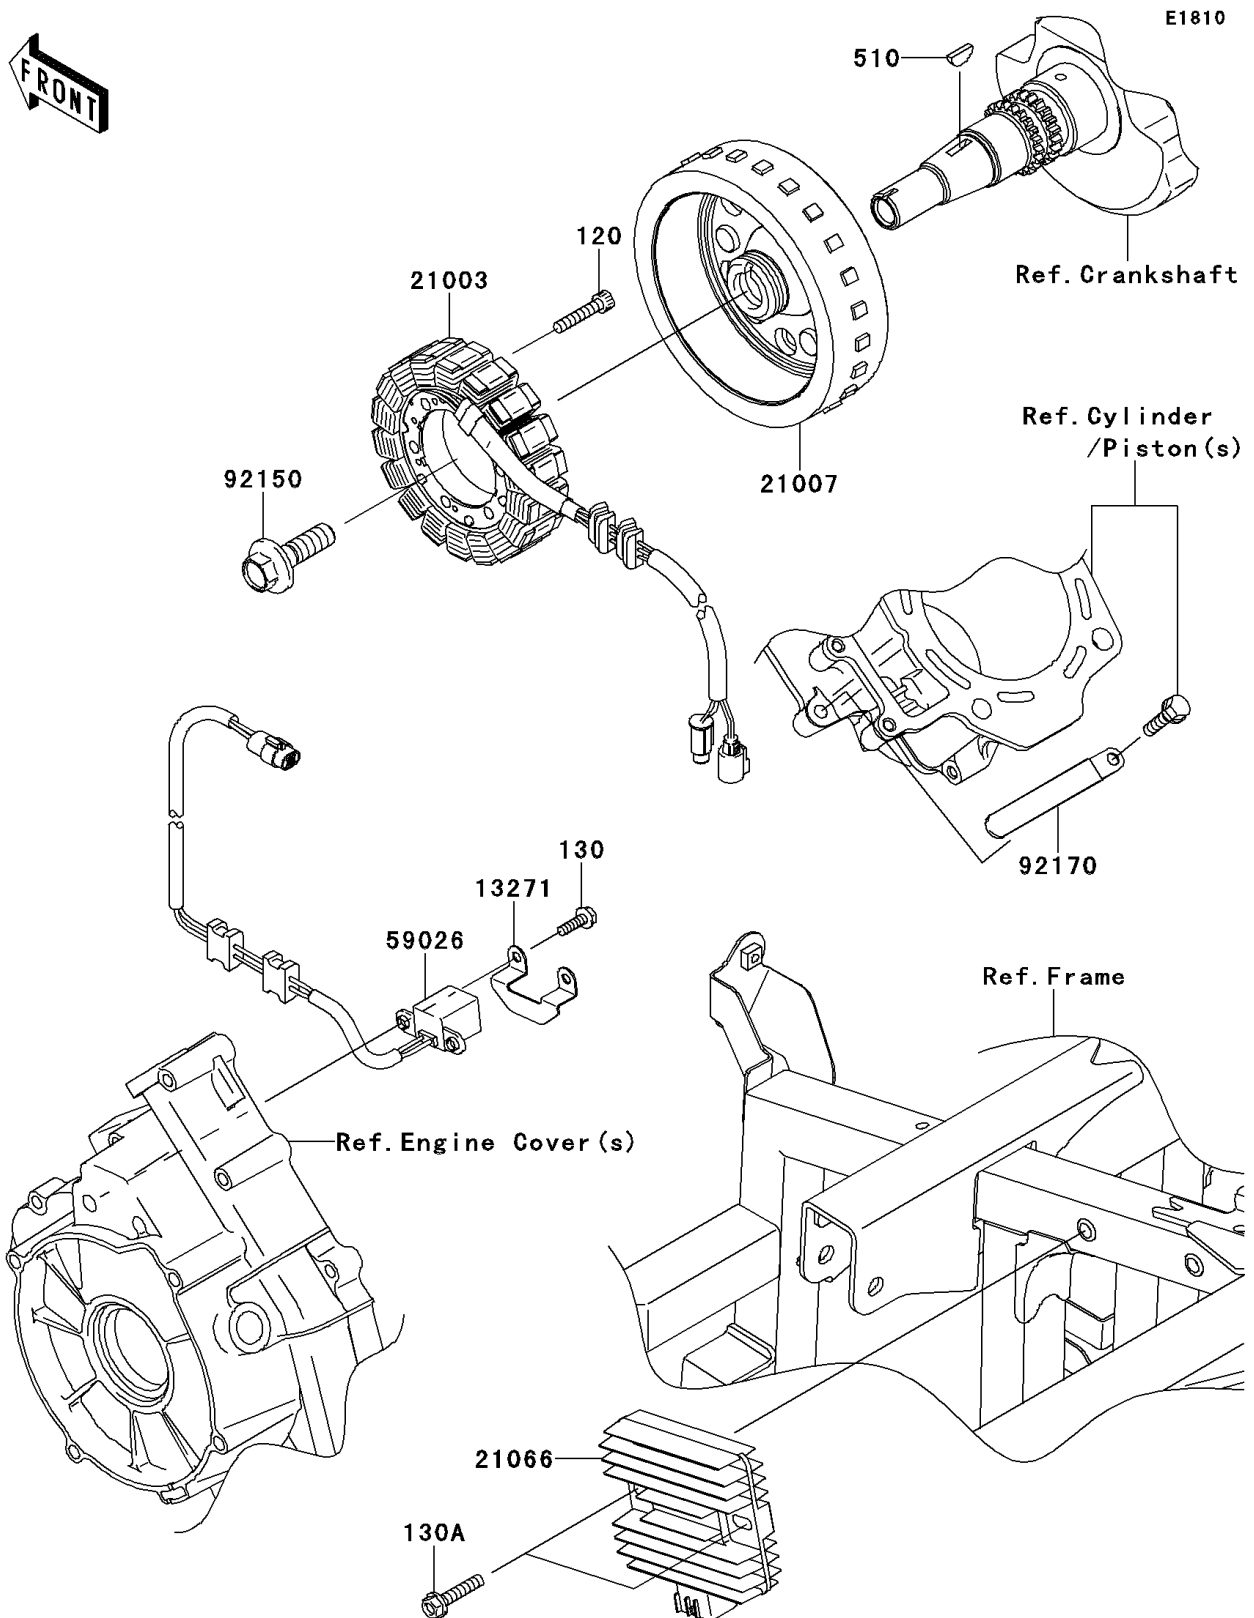

2013 Teryx® 750 FI 4x4 PARTS DIAGRAM

Generator

2013 Teryx® 750 FI 4x4 PARTS LIST

Generator

ITEM NAME	PART NUMBER	QUANTITY
BOLT-SOCKET,6X30 (Ref # 120)	120CB0630	1
BOLT-FLANGED,5X16 (Ref # 130)	130BA0516	1
BOLT-FLANGED,6X30 (Ref # 130A)	130BB0630	1
KEY-WOODRUFF (Ref # 510)	510A4200	1
PLATE (Ref # 13271)	13271-1369	1
STATOR (Ref # 21003)	21003-0125	1
ROTOR (Ref # 21007)	21007-0561	1
REGULATOR-VOLTAGE (Ref # 21066)	21066-0030	1
COIL-PULSING (Ref # 59026)	59026-1159	1
BOLT,12X40 (Ref # 92150)	92150-1717	1
CLAMP (Ref # 92170)	92170-1925	1