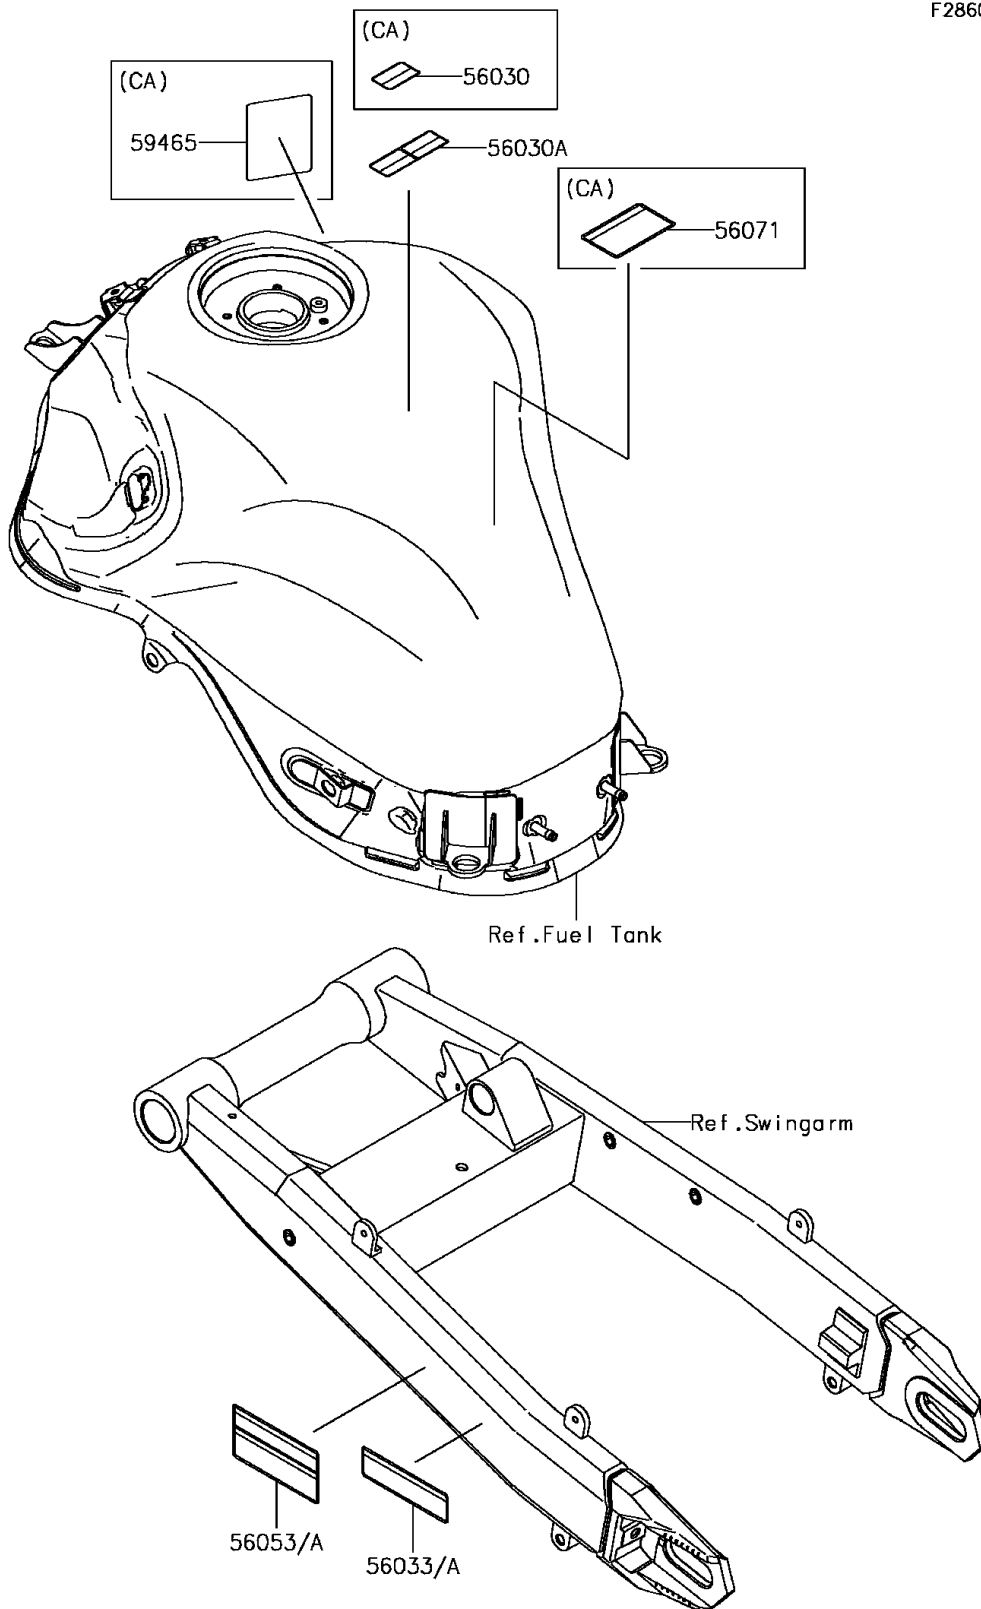

2017 PARTS DIAGRAM

Labels

F2860

2017 PARTS LIST

Labels

ITEM NAME	PART NUMBER	QUANTITY
LABEL-MANUAL,CHAIN (Ref # 56033)	56033-0884	1
LABEL-SPECIFICATION,TIRE&LOAD (Ref # 56053)	56053-1350	1
LABEL,GASOLINE (Ref # 56030)	56030-0357	1
LABEL,GASOLINE (Ref # 56030A)	56030-0358	1
LABEL-MANUAL,CHAIN (Ref # 56033A)	56033-0887	1
LABEL-SPECIFICATION,TIRE&LOAD (Ref # 56053A)	56053-1351	1
LABEL-WARNING,EVAPO (Ref # 56071)	56071-0158	1
LABEL-CERTIFICATION,EVAPO (Ref # 59465)	59465-2597	1