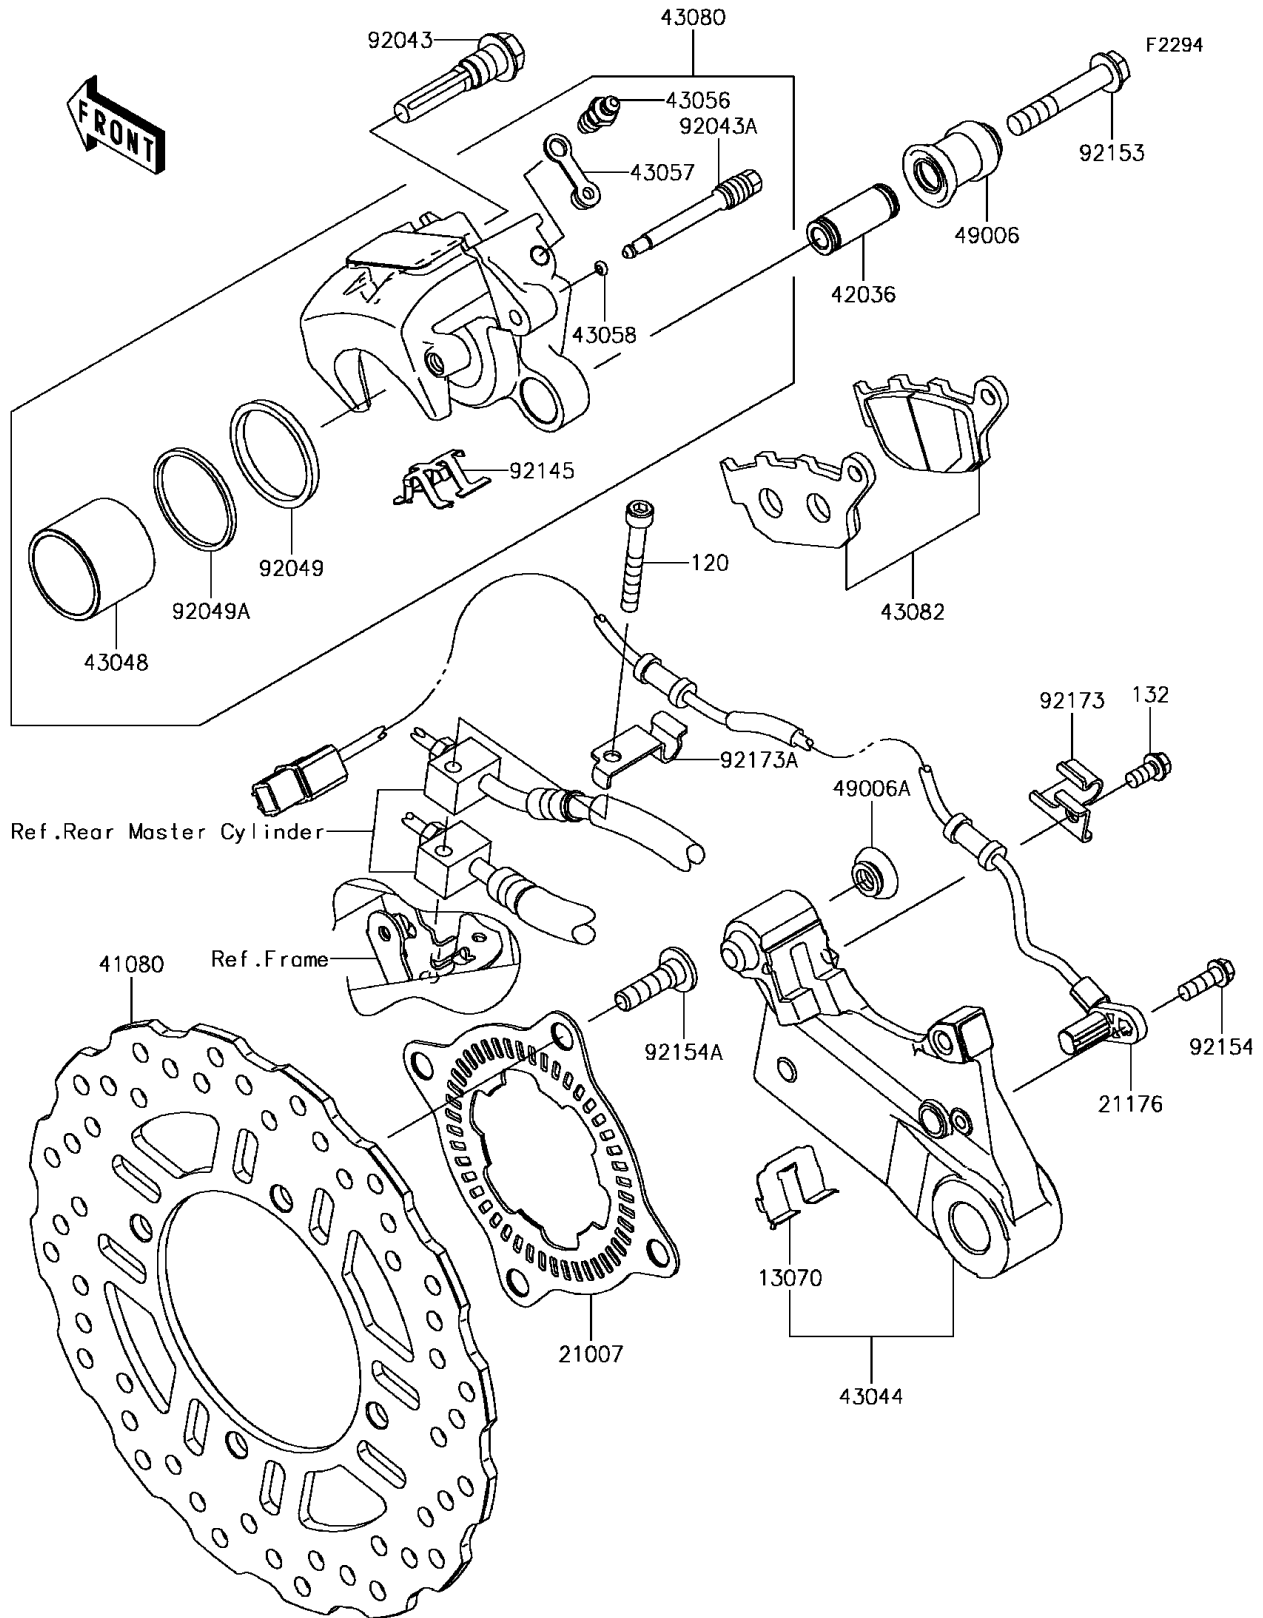

## 2017 PARTS DIAGRAM

Rear Brake

## 2017 PARTS LIST

Rear Brake

ITEM NAME	PART NUMBER	QUANTITY
BOLT-SOCKET,6X45 (Ref # 120)	120CA0645	1
BOLT-FLANGED-SMALL,6X12 (Ref # 132)	132BA0612	1
GUIDE,BRACKET RETAINER (Ref # 13070)	13070-0795	1
ROTOR,SENSOR,RR (Ref # 21007)	21007-0645	1
SENSOR,SPEED,RR (Ref # 21176)	21176-0834	1
DISC,RR (Ref # 41080)	41080-0668	1
SLEEVE (Ref # 42036)	42036-0050	1
HOLDER-COMP-CALIPER (Ref # 43044)	43044-0082	1
PISTON-CALIPER (Ref # 43048)	43048-0008	1
BREATHER (Ref # 43056)	43056-1055	1
CAP-BREATHER (Ref # 43057)	43057-1001	1
RING,STOPPER (Ref # 43058)	43058-1100	1
CALIPER-SUB-ASSY,RR,BLACK (Ref # 43080)	43080-0156-DJ	1
PAD-ASSY-BRAKE (Ref # 43082)	43082-0151	1
BOOT (Ref # 49006)	49006-0058	1
BOOT,CALIPER (Ref # 49006A)	49006-1242	1
PIN (Ref # 92043)	92043-0137	1
PIN,HANGER (Ref # 92043A)	92043-0820	1
SEAL-OIL (Ref # 92049)	92049-1449	1
SEAL-OIL (Ref # 92049A)	92049-1450	1
SPRING,PAD (Ref # 92145)	92145-0493	1
BOLT,FLANGED (Ref # 92153)	92153-1826	1
BOLT,FLANGED,6X18 (Ref # 92154)	92154-0784	1
BOLT,SOCKET,8X30 (Ref # 92154A)	92154-0844	1
CLAMP,CALIPER HOLDER (Ref # 92173)	92173-1637	1
CLAMP,PIPE JOINT (Ref # 92173A)	92173-1638	1