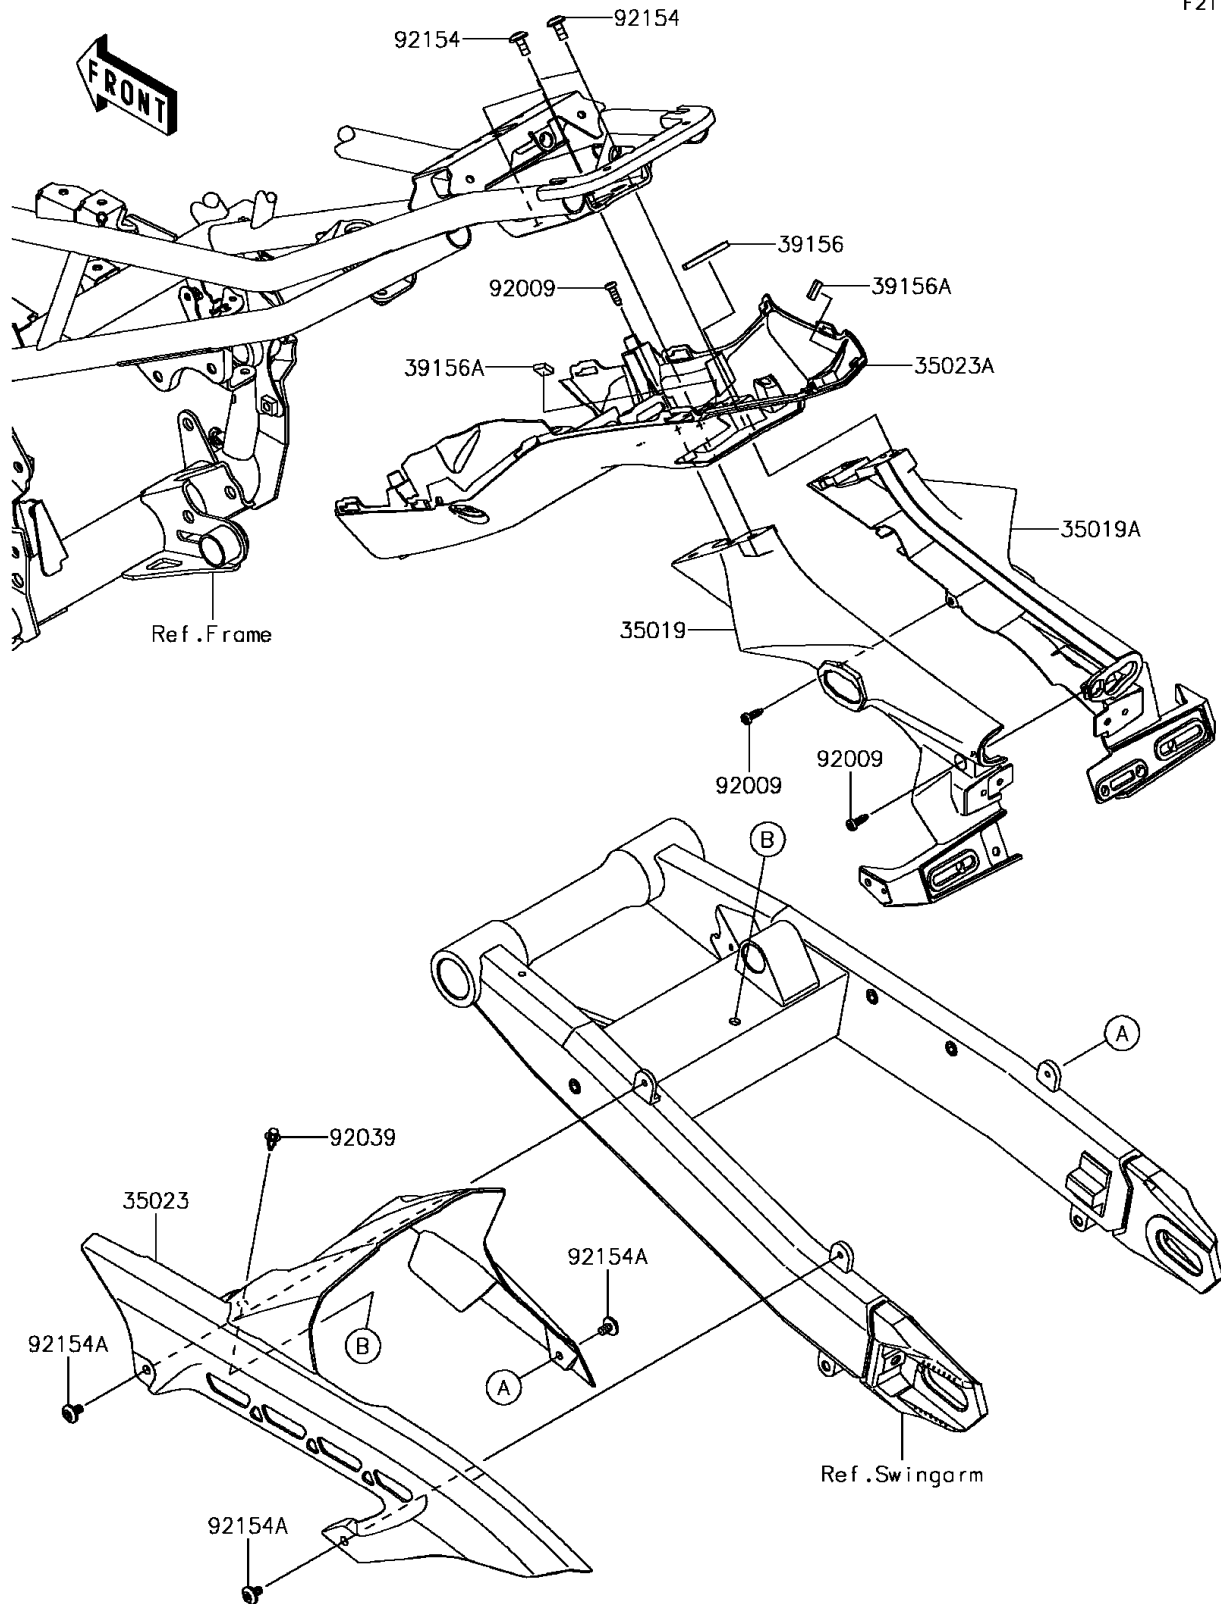

## 2017 PARTS DIAGRAM

Rear Fender(s)

F2172

## 2017 PARTS LIST

Rear Fender(s)

ITEM NAME	PART NUMBER	QUANTITY
FLAP,RR,LH (Ref # 35019)	35019-0624	1
FLAP,RR,RH (Ref # 35019A)	35019-0625	1
FENDER-REAR,INNER (Ref # 35023)	35023-0421	1
FENDER-REAR (Ref # 35023A)	35023-0435	1
PAD,4X44X5 (Ref # 39156)	39156-2179	1
PAD,10X15X4 (Ref # 39156A)	39156-2180	1
SCREW,TAPPING,5X16 (Ref # 92009)	92009-1984	1
RIVET (Ref # 92039)	92039-0086	1
BOLT,SOCKET,6X14 (Ref # 92154)	92154-0745	1
BOLT,SOCKET,6X10 (Ref # 92154A)	92154-2667	1