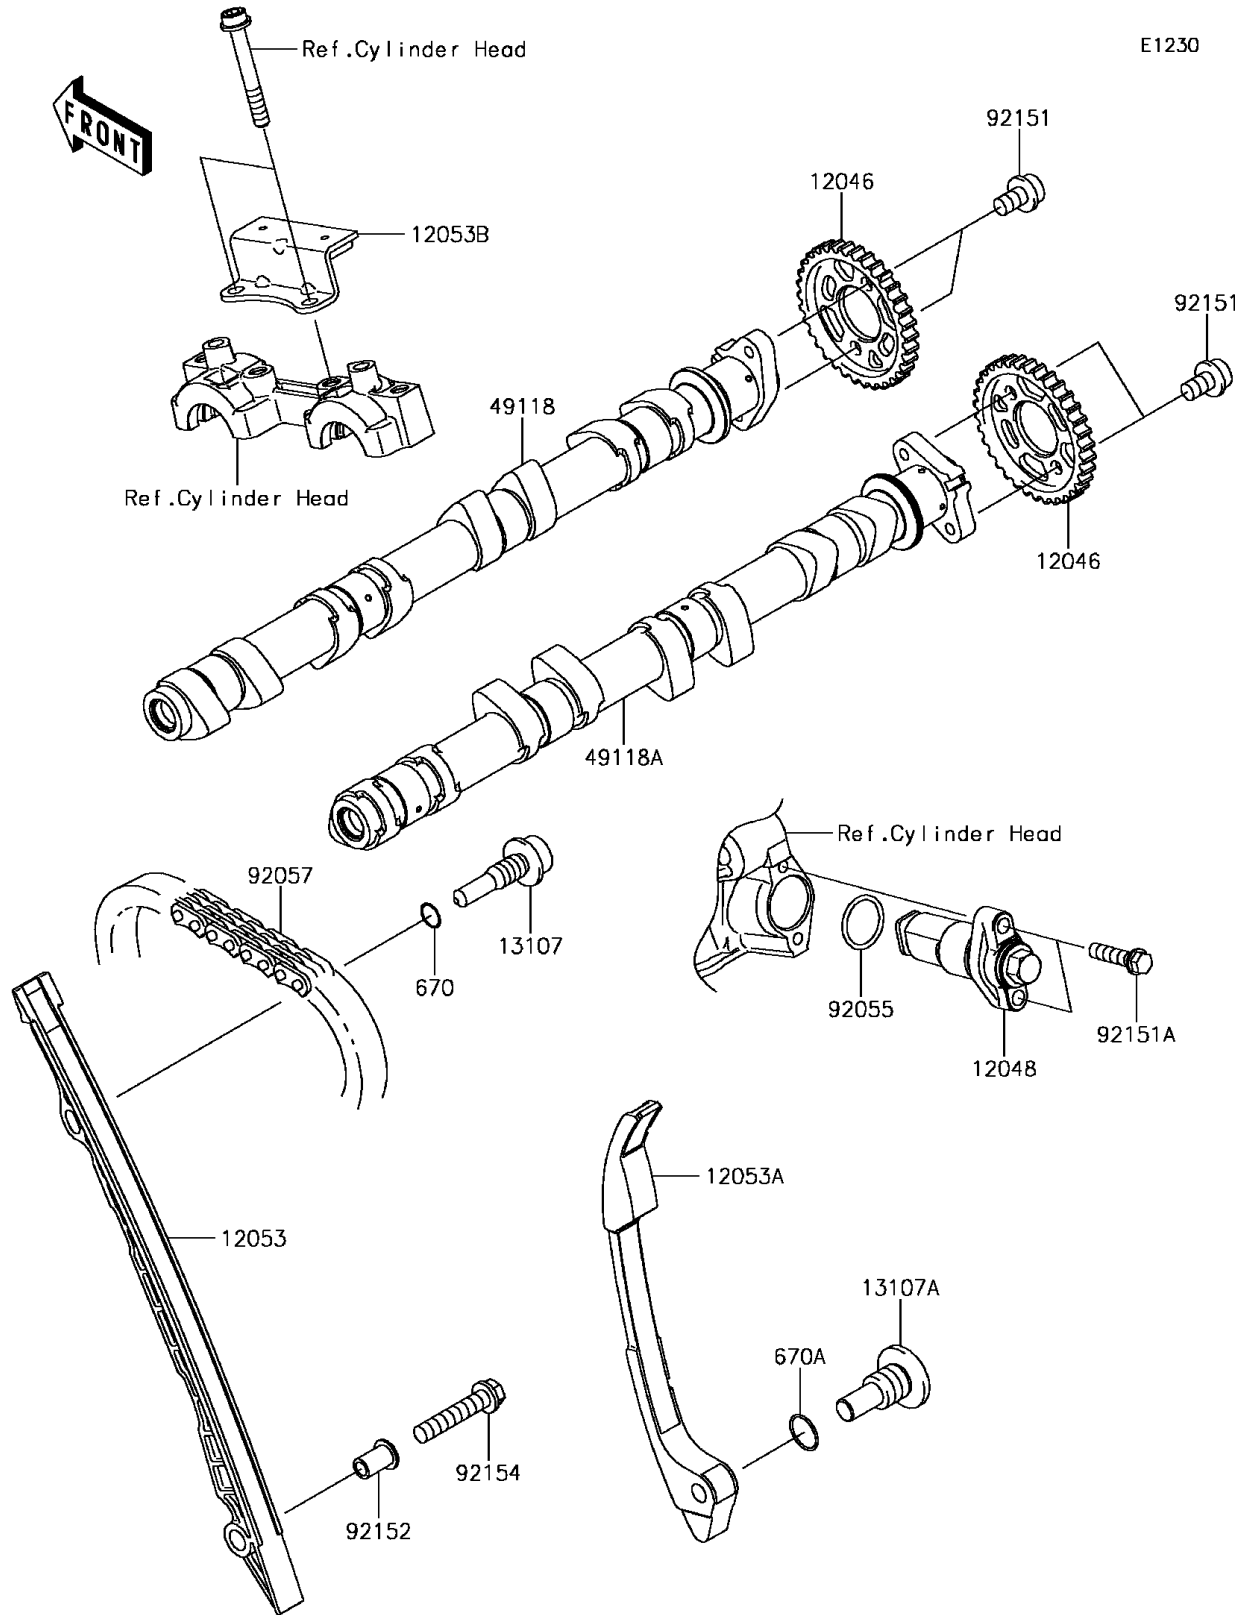

## 2017 PARTS DIAGRAM

Camshaft(s)/Tensioner

## 2017 PARTS LIST

Camshaft(s)/Tensioner

ITEM NAME	PART NUMBER	QUANTITY
O RING,9MM (Ref # 670)	670D1509	1
O RING,14MM (Ref # 670A)	670D2014	1
SPROCKET,CAMSHAFT,34T (Ref # 12046)	12046-0564	1
TENSIONER-ASSY (Ref # 12048)	12048-0080	1
GUIDE-CHAIN,FR (Ref # 12053)	12053-0161	1
GUIDE-CHAIN,RR (Ref # 12053A)	12053-0162	1
GUIDE-CHAIN,UPP (Ref # 12053B)	12053-0163	1
SHAFT,CHAIN GUIDE (Ref # 13107)	13107-0157	1
SHAFT (Ref # 13107A)	13107-1376	1
CAMSHAFT-COMP,EXHAUST (Ref # 49118)	49118-0144	1
CAMSHAFT-COMP,INTAKE (Ref # 49118A)	49118-0782	1
RING-O,18.8X1.9 (Ref # 92055)	92055-086	1
CHAIN,98XRH2015-126M (Ref # 92057)	92057-0202	1
BOLT,SOCKET,6X10 (Ref # 92151)	92151-1829	1
BOLT,FLANGED-SMALL,6X25 (Ref # 92151A)	92151-1930	1
COLLAR (Ref # 92152)	92152-1167	1
BOLT,FLANGED,6X30 (Ref # 92154)	92154-1942	1