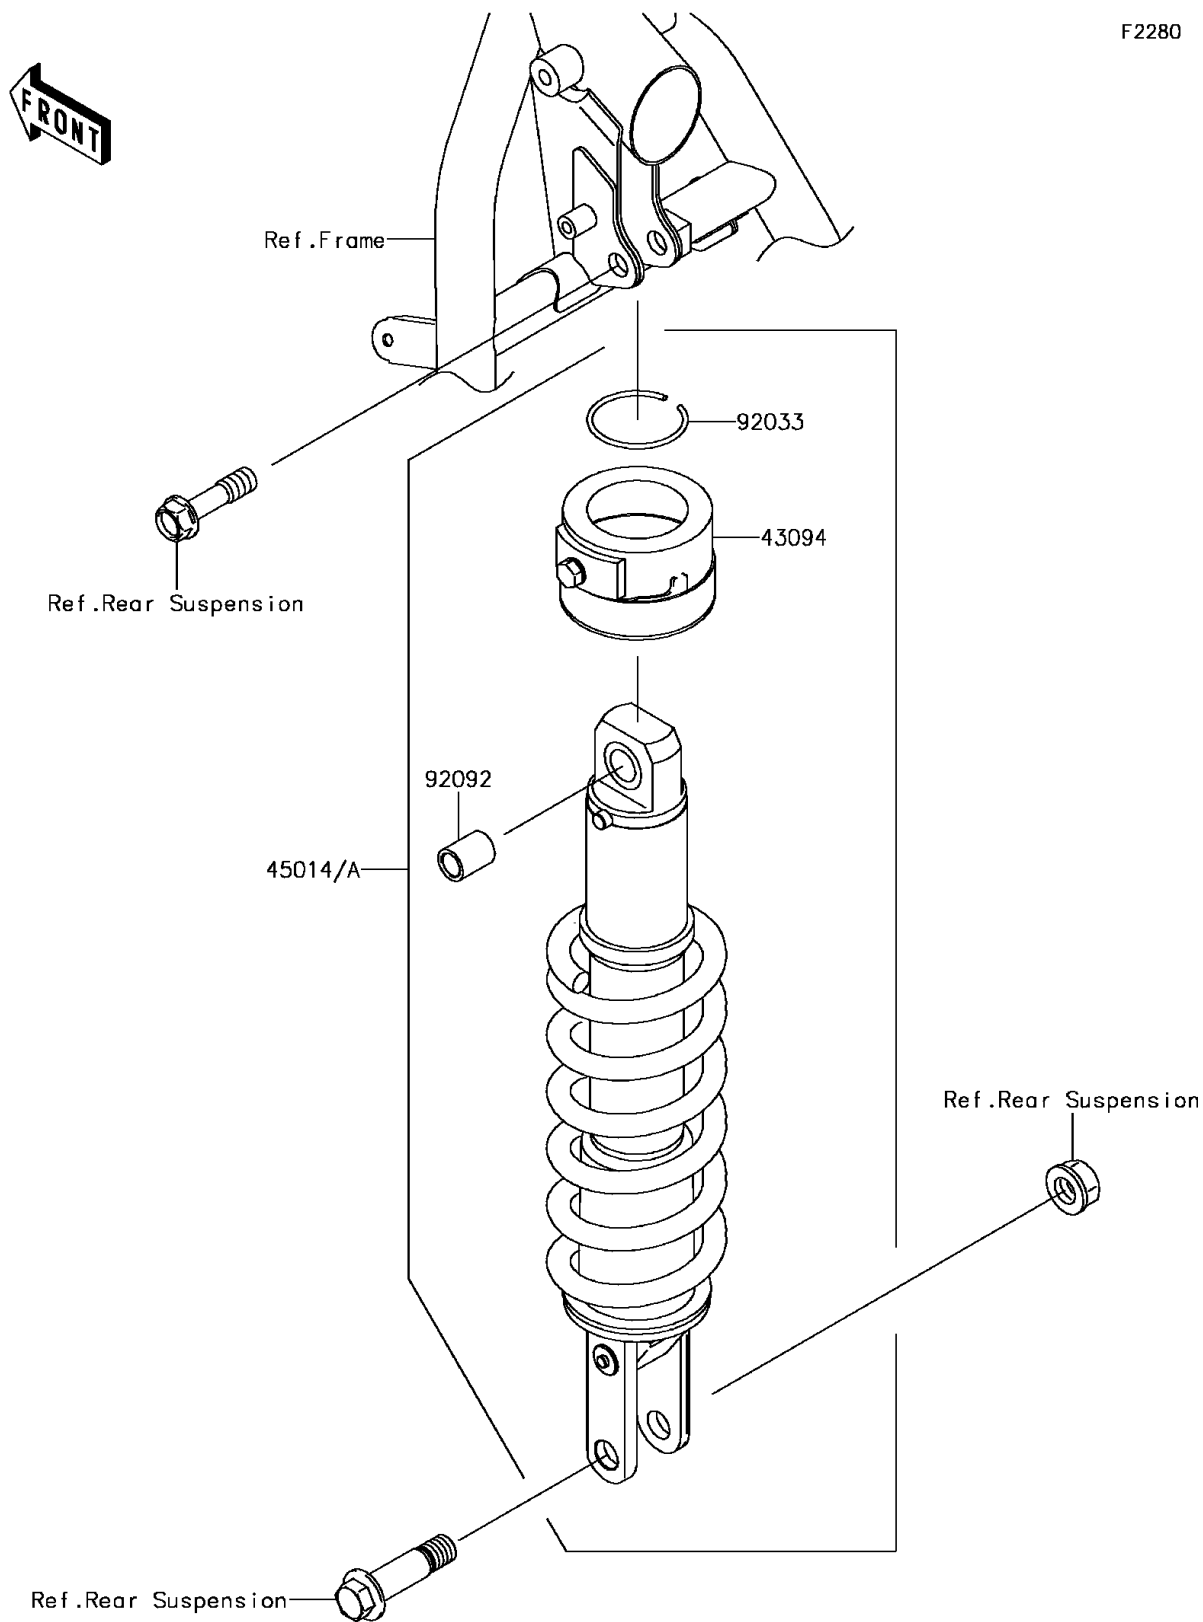

## 2015 KLR™650 PARTS DIAGRAM

Shock Absorber(s)

F2280

## 2015 KLR™650 PARTS LIST

Shock Absorber(s)

ITEM NAME	PART NUMBER	QUANTITY
ADJUSTER (Ref # 43094)	43094-0002	1
SHOCKABSORBER,G.B.GREEN (Ref # 45014A)	45014-0448-46Y	1
RING-SNAP (Ref # 92033)	92033-1233	1
BUSHING-RUBBER (Ref # 92092)	92092-1063	1