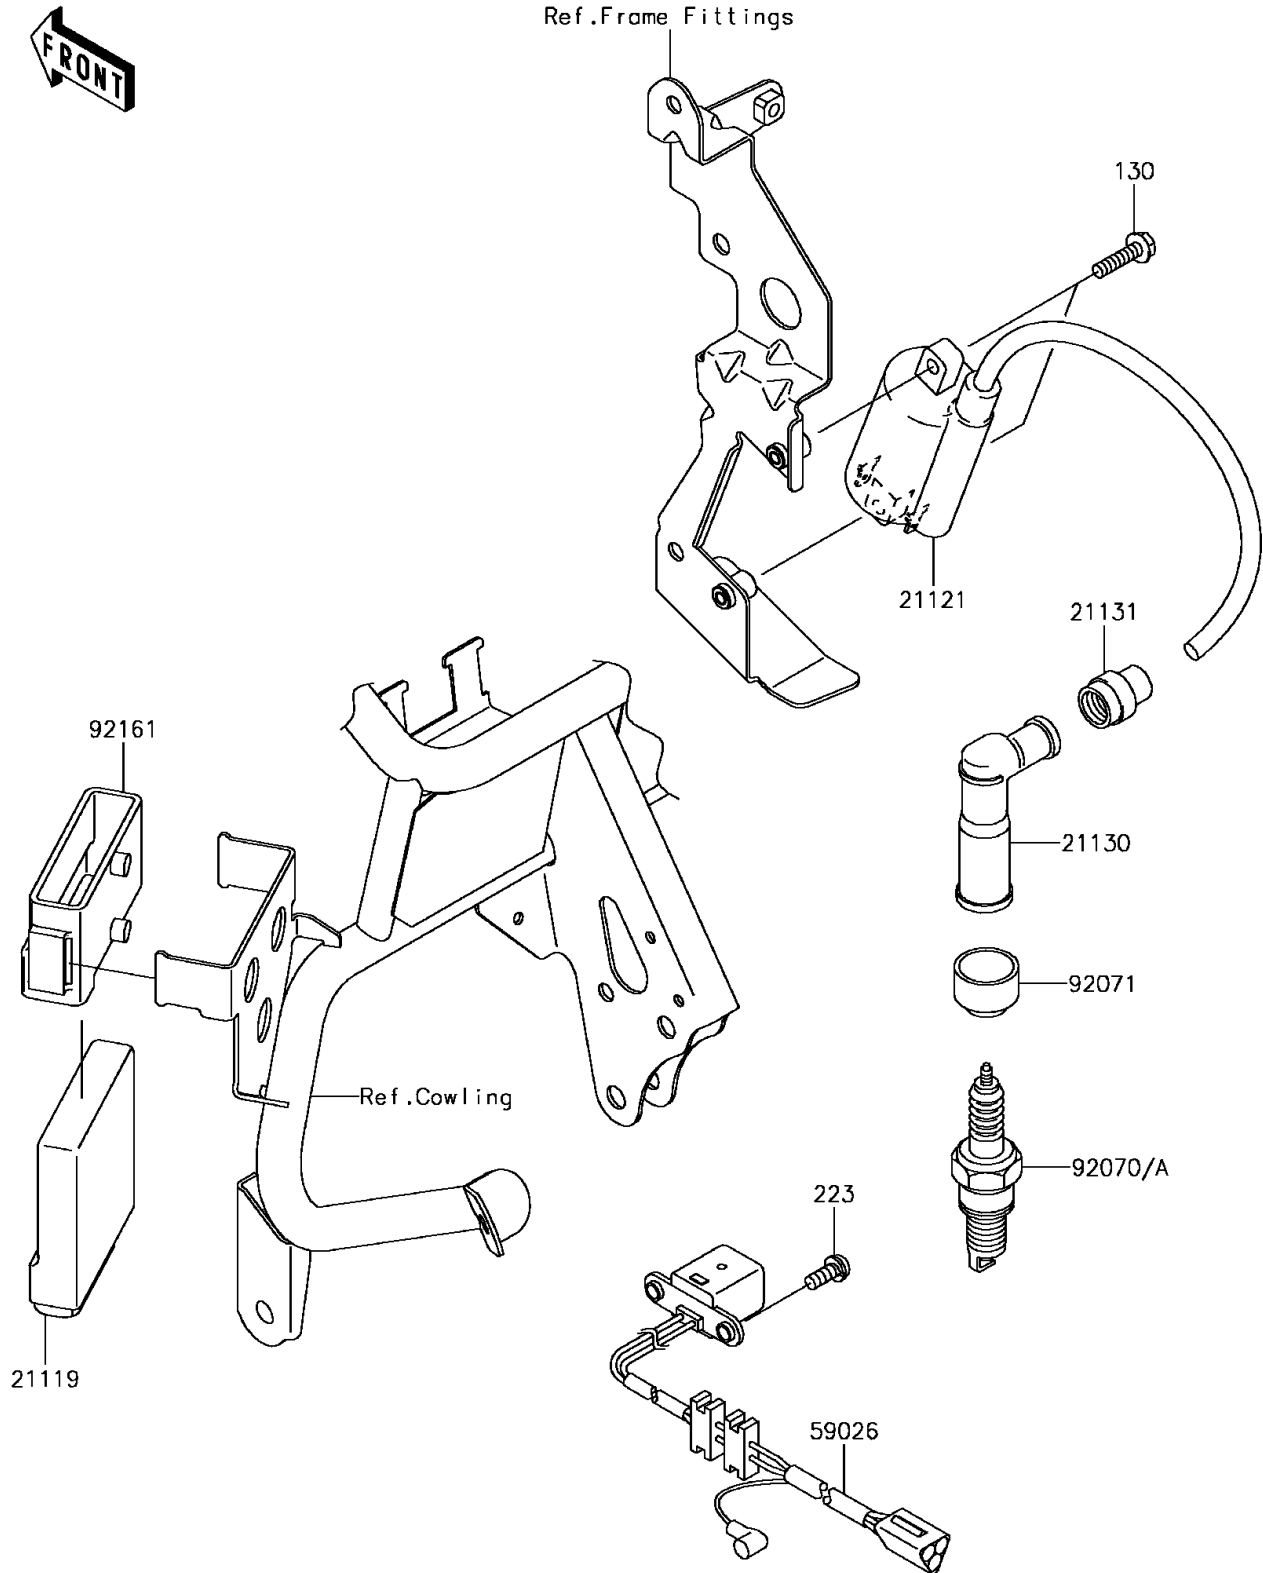

## 2015 KLR™650 PARTS DIAGRAM

Ignition System

E1830

## 2015 KLR™650 PARTS LIST

### Ignition System

ITEM NAME	PART NUMBER	QUANTITY
BOLT-FLANGED,5X20 (Ref # 130)	130BA0520	1
SCREW-PAN-WS-CROS,5X14 (Ref # 223)	223AA0514	1
IGNITER (Ref # 21119)	21119-0095	1
COIL-IGNITION (Ref # 21121)	21121-0029	1
CAP-SPARK PLUG (Ref # 21130)	21130-1002	1
GROMMET,HIGH TENSION (Ref # 21131)	21131-005	1
COIL-PULSING (Ref # 59026)	59026-0019	1
PLUG-SPARK,DPR8EA-9(NGK) (Ref # 92070)	92070-1065	1
PLUG-SPARK,X24EPR-U9(ND) (Ref # 92070A)		1
GROMMET,PLUG CAP (Ref # 92071)	92071-1124	1
DAMPER (Ref # 92161)	92161-0369	1