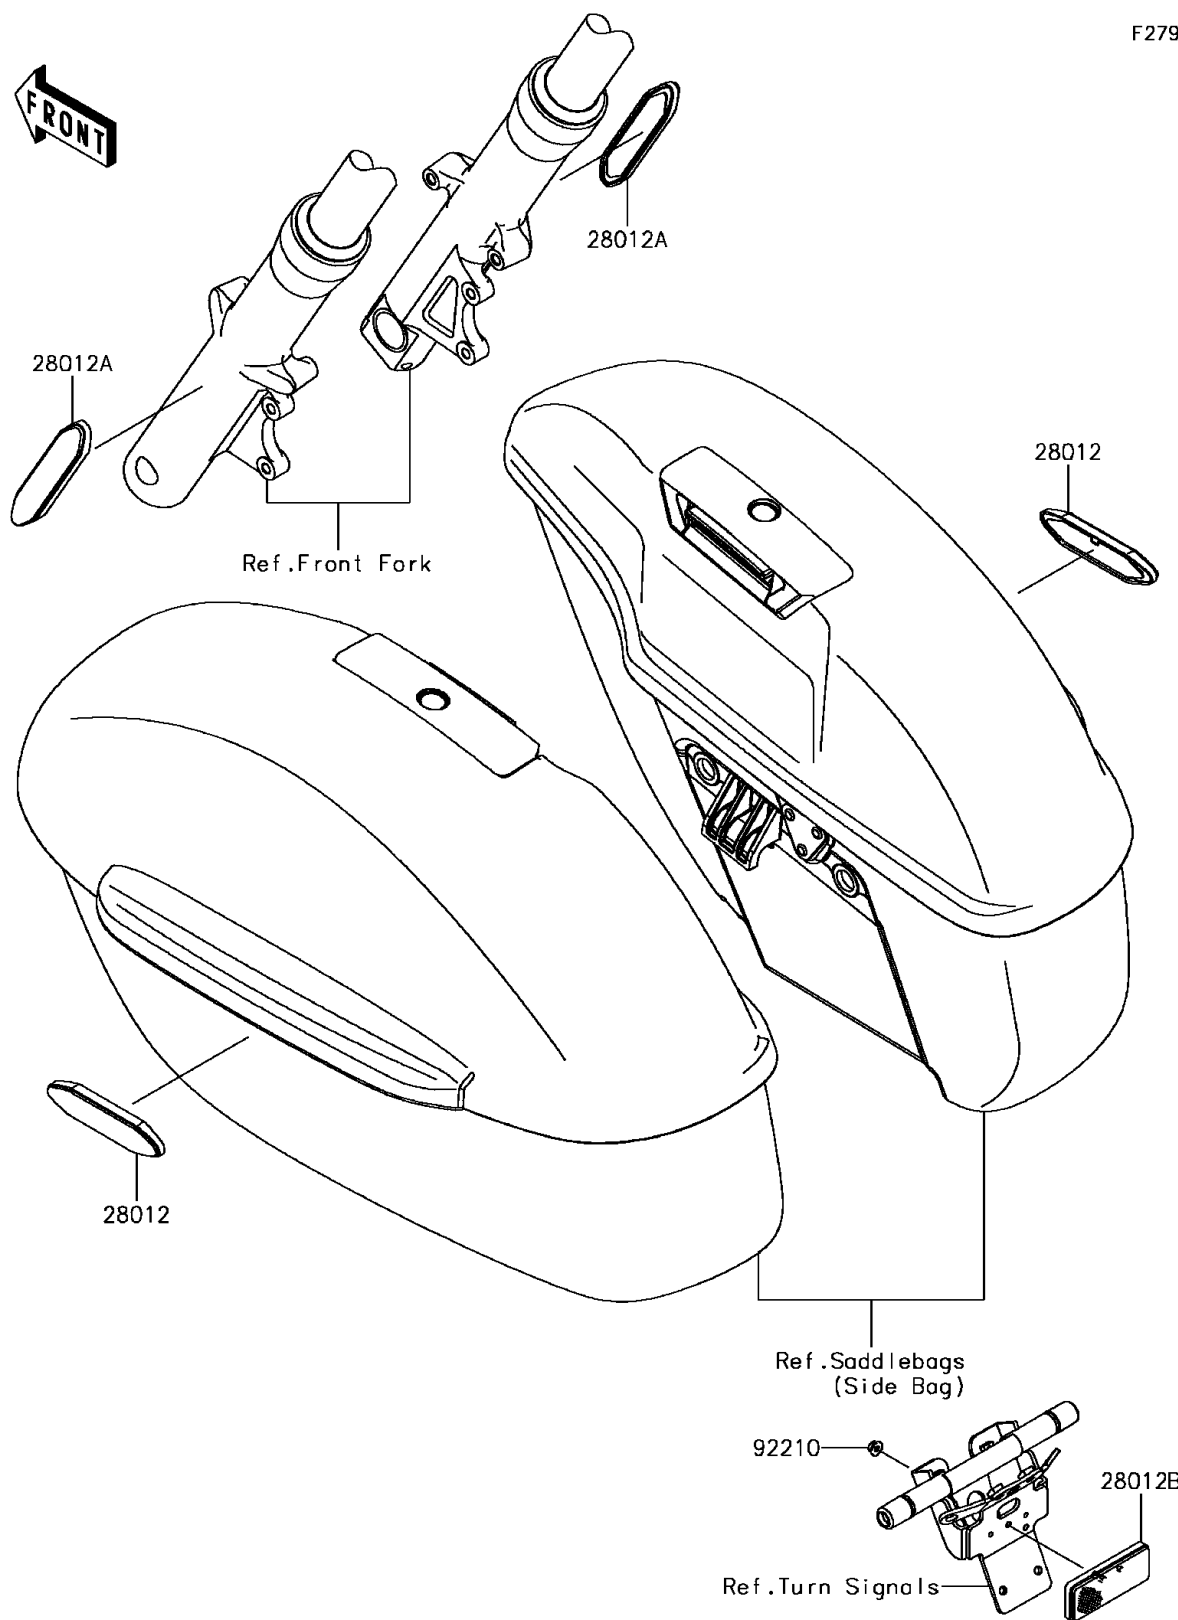

2013 Vulcan® 1700 Voyager® ABS PARTS DIAGRAM

Reflectors

F2790

2013 Vulcan® 1700 Voyager® ABS PARTS LIST

Reflectors

ITEM NAME	PART NUMBER	QUANTITY
REFLECTOR-REFLEX (Ref # 28012)	28012-0010	1
REFLECTOR-REFLEX (Ref # 28012A)	28012-0019	1
REFLECTOR-REFLEX (Ref # 28012B)	28012-1077	1
NUT,FLANGED,5MM (Ref # 92210)	92210-0007	1