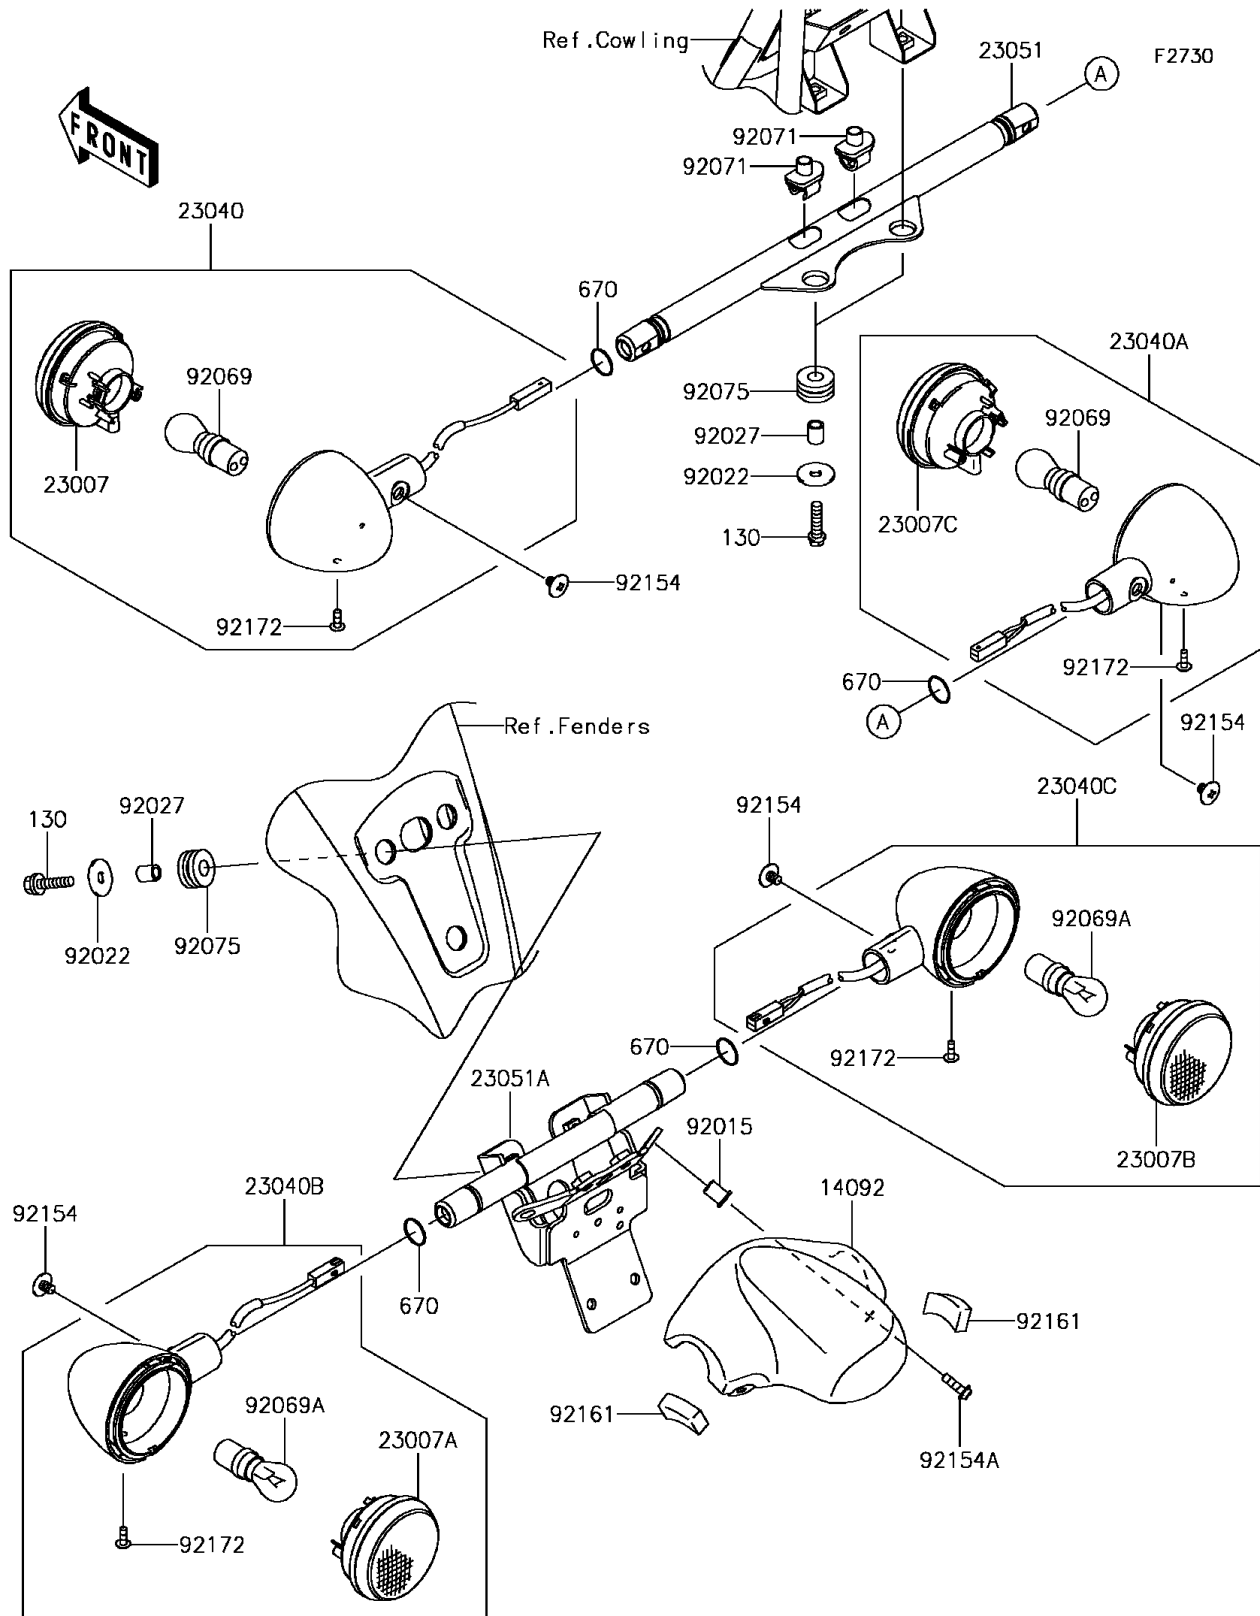

## 2013 Vulcan® 1700 Voyager® ABS PARTS DIAGRAM

Turn Signals

## 2013 Vulcan® 1700 Voyager® ABS PARTS LIST

Turn Signals

ITEM NAME	PART NUMBER	QUANTITY
BOLT-FLANGED,6X25 (Ref # 130)	130BB0625	1
O RING,16MM (Ref # 670)	670B2016	1
COVER,LICENSE LAMP (Ref # 14092)	14092-0090	1
LENS-COMP,SIGNAL LAMP (Ref # 23007)	23007-0119	1
LENS-COMP,SIGNAL LAMP (Ref # 23007A)	23007-0123	1
LENS-COMP,SIGNAL LAMP (Ref # 23007B)	23007-0124	1
LENS-COMP,SIGNAL LAMP (Ref # 23007C)	23007-0128	1
LAMP-SIGNAL,FR,LH (Ref # 23040)	23040-0081	1
LAMP-SIGNAL,FR,RH (Ref # 23040A)	23040-0082	1
LAMP-SIGNAL,RR,LH (Ref # 23040B)	23040-0087	1
LAMP-SIGNAL,RR,RH (Ref # 23040C)	23040-0088	1
BRACKET-SIGNAL LAMP,FR (Ref # 23051)	23051-0036	1
BRACKET-SIGNAL LAMP,RR (Ref # 23051A)	23051-0038	1
NUT,WELL,5MM (Ref # 92015)	92015-1757	1
WASHER,7X24X1.6 (Ref # 92022)	92022-1160	1
COLLAR,6.8X10X12 (Ref # 92027)	92027-162	1
BULB,12V 21/5W (Ref # 92069)	92069-063	1
BULB,12V 21W (Ref # 92069A)		1
GROMMET,SIGNAL LAMP (Ref # 92071)	92071-0043	1
DAMPER,10X24X12 (Ref # 92075)	92075-1690	1
BOLT,6X8 (Ref # 92154)	92154-0097	1
BOLT,SOCKET,5X16 (Ref # 92154A)	92154-0209	1
DAMPER (Ref # 92161)	92161-0841	1
SCREW,TAPPING,4X12 (Ref # 92172)	92172-0389	1