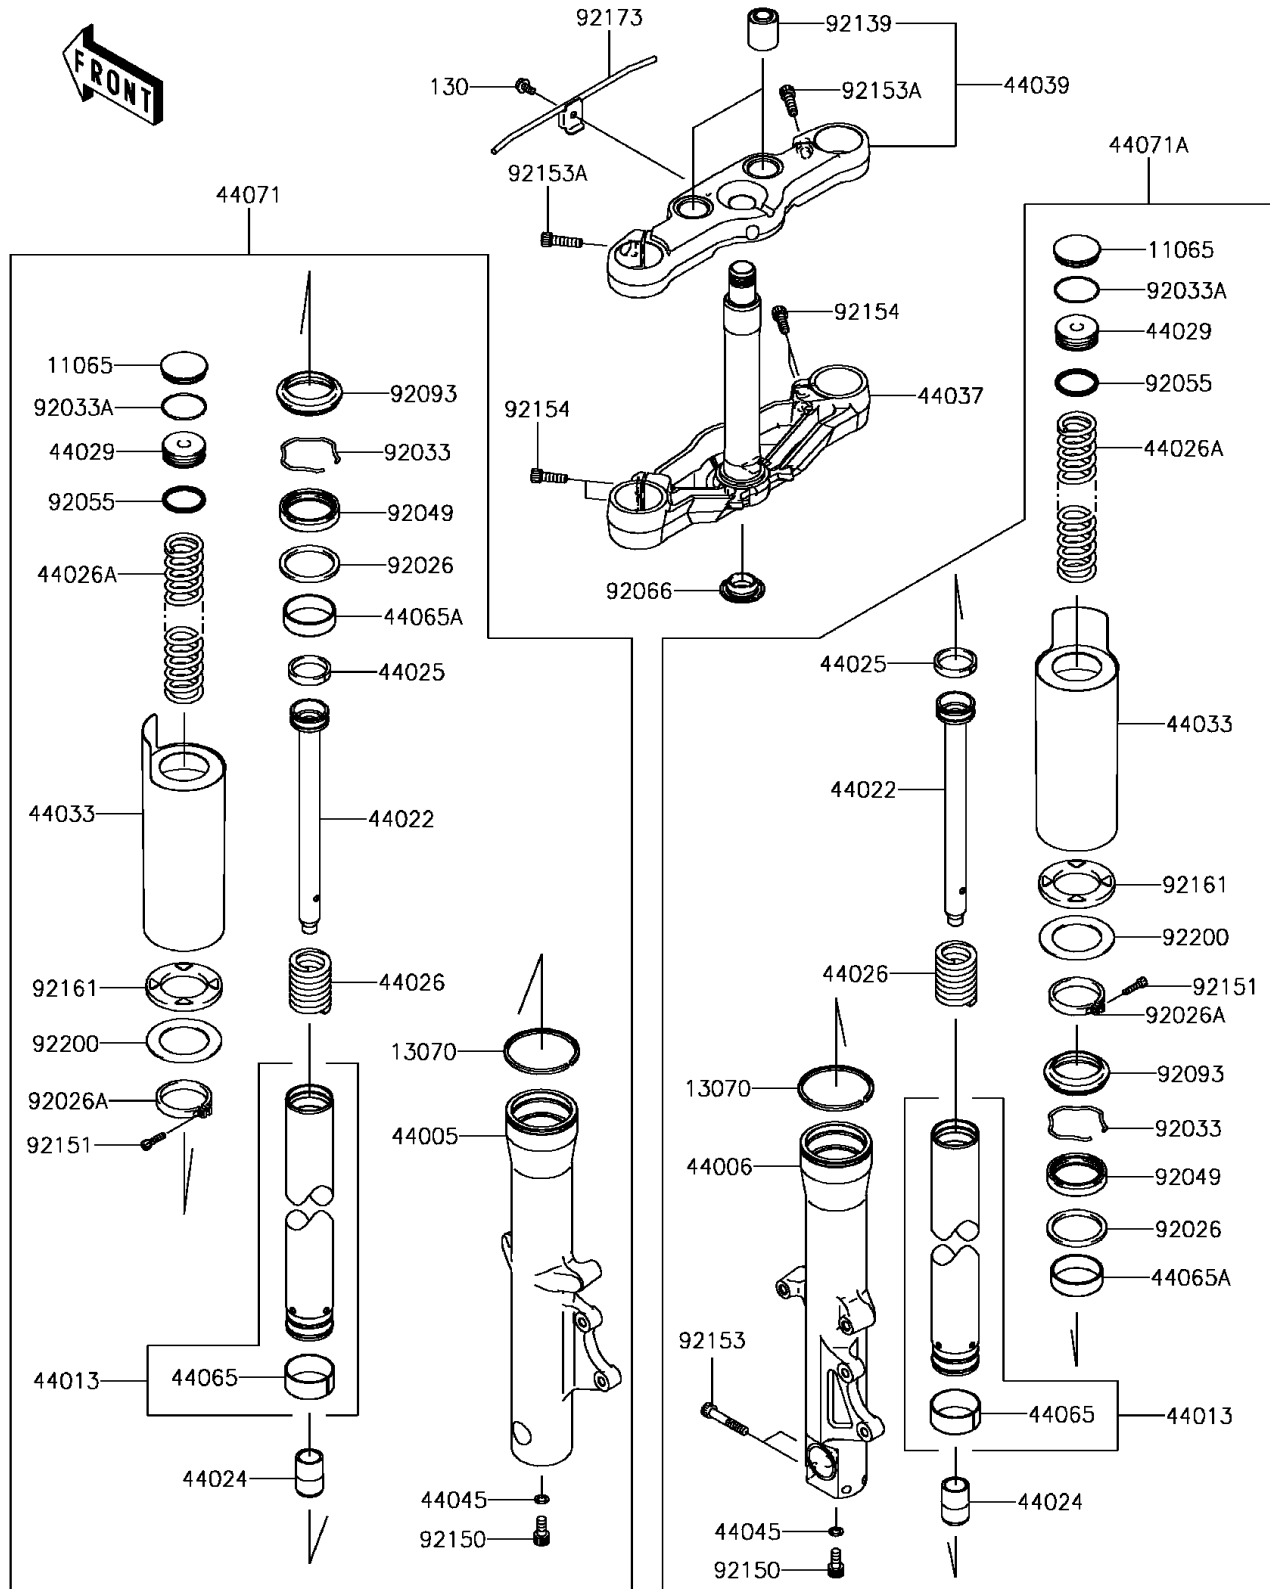

2013 Vulcan® 1700 Voyager® ABS PARTS DIAGRAM

Front Fork

F2340

2013 Vulcan® 1700 Voyager® ABS PARTS LIST

Front Fork

ITEM NAME	PART NUMBER	QUANTITY
BOLT-FLANGED,6X12 (Ref # 130)	130BB0612	1
CAP,FORK TOP (Ref # 11065)	11065-0279	1
GUIDE,CASE (Ref # 13070)	13070-0103	1
PIPE-LEFT FORK OUTER (Ref # 44005)	44005-0073	1
PIPE-RIGHT FORK OUTER (Ref # 44006)	44006-0067	1
PIPE-FORK INNER (Ref # 44013)	44013-0124	1
CYLINDER-FORK (Ref # 44022)	44022-0026	1
CAP-OIL-LOCK (Ref # 44024)	44024-0006	1
RING-FORK PISTON (Ref # 44025)	44025-0005	1
SPRING-FRONT FORK (Ref # 44026)	44026-0129	1
SPRING-FRONT FORK (Ref # 44026A)	44026-0138	1
SEAT-FORK SPRING (Ref # 44029)	44029-0012	1
COVER-FORK (Ref # 44033)	44033-0052	1
HOLDER-FORK UNDER (Ref # 44037)	44037-0086	1
HOLDER-FORK UPPER (Ref # 44039)	44039-0099	1
GASKET,FORK CYLINDER BOLT (Ref # 44045)	44045-051	1
BUSHING-FRONT FORK,INNER TUBE (Ref # 44065)	44065-0023	1
BUSHING-FRONT FORK (Ref # 44065A)	44065-0024	1
DAMPER-ASSY,FORK,LH (Ref # 44071)	44071-0551	1
DAMPER-ASSY,FORK,RH (Ref # 44071A)	44071-0605	1
SPACER (Ref # 92026)	92026-0132	1
SPACER (Ref # 92026A)	92026-0133	1
RING-SNAP (Ref # 92033)	92033-0060	1
RING-SNAP (Ref # 92033A)	92033-1303	1
SEAL-OIL (Ref # 92049)	92049-0118	1
RING-O (Ref # 92055)	92055-0169	1
PLUG (Ref # 92066)	92066-0032	1
SEAL,DUST (Ref # 92093)	92093-0147	1
BUSHING (Ref # 92139)	92139-0285	1

2013 Vulcan® 1700 Voyager® ABS PARTS LIST

Front Fork

ITEM NAME	PART NUMBER	QUANTITY
BOLT,SOCKET,8X18 (Ref # 92150)	92150-1432	1
BOLT,SOCKET,4X16 (Ref # 92151)	92151-1356	1
BOLT (Ref # 92153)	92153-0499	1
BOLT,SOCKET,8X30 (Ref # 92153A)	92153-0500	1
BOLT,SOCKET (Ref # 92154)	92154-0113	1
DAMPER (Ref # 92161)	92161-0683	1
CLAMP (Ref # 92173)	92173-0035	1
WASHER (Ref # 92200)	92200-0468	1