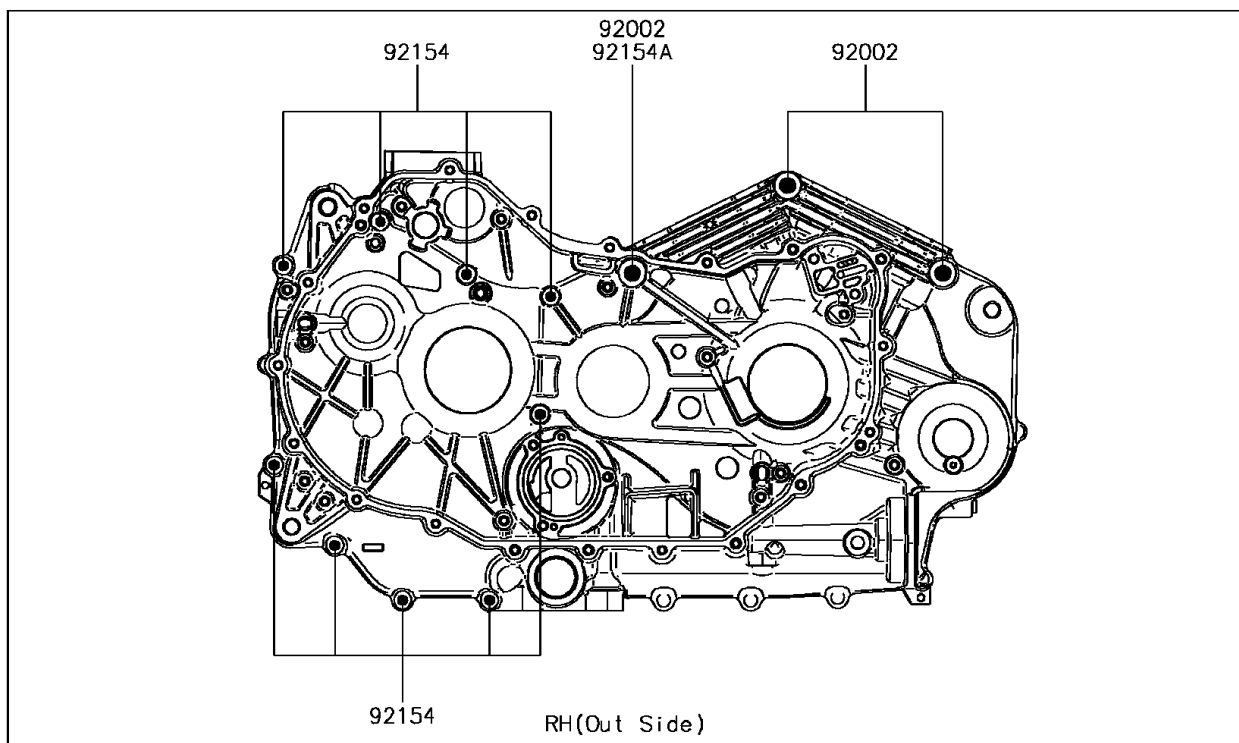

2013 Vulcan® 1700 Voyager® ABS PARTS DIAGRAM

Crankcase Bolt Pattern

E1412

2013 Vulcan® 1700 Voyager® ABS PARTS LIST

Crankcase Bolt Pattern

ITEM NAME	PART NUMBER	QUANTITY
BOLT,FLANGED,10X190 (Ref # 92002)	92002-1548	1
BOLT,FLANGED-SMALL,6X90 (Ref # 92154)	92154-0132	1