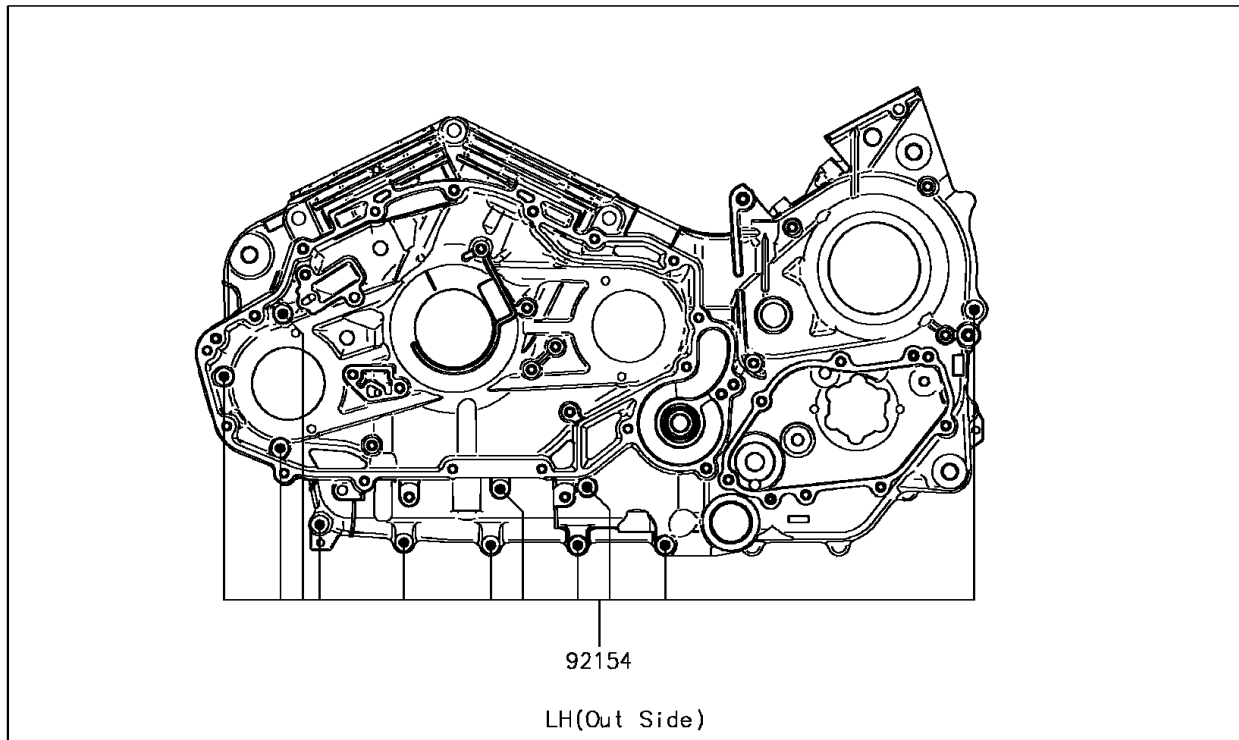

2013 Vulcan® 1700 Voyager® ABS PARTS DIAGRAM

Crankcase Bolt Pattern

E1412

2013 Vulcan® 1700 Voyager® ABS PARTS LIST

Crankcase Bolt Pattern

ITEM NAME	PART NUMBER	QUANTITY
BOLT,FLANGED,10X190 (Ref # 92002)	92002-1548	1
BOLT,FLANGED-SMALL,6X90 (Ref # 92154)	92154-0132	1