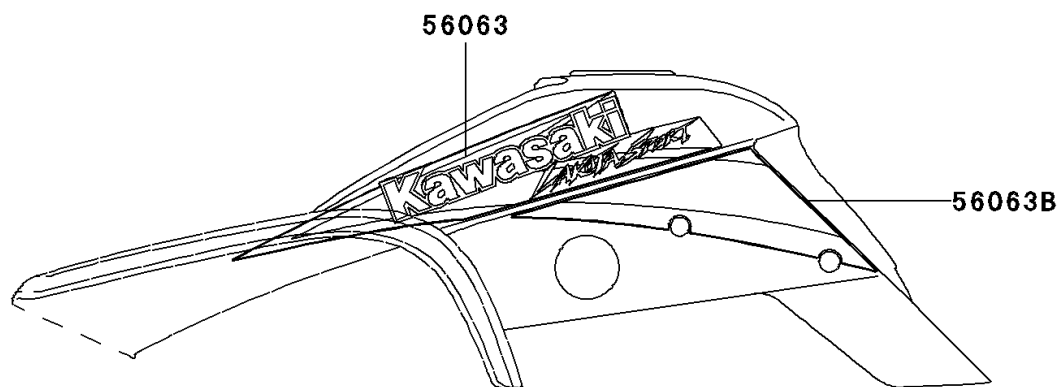

2001 Lakota™ Sport PARTS DIAGRAM

Decals(KEF300-B1)

F2861

2001 Lakota™ Sport PARTS LIST

Decals(KEF300-B1)

ITEM NAME	PART NUMBER	QUANTITY
MARK,KAWASAKI (Ref # 56052)	56052-1259	1
PATTERN,FR FENDER,UPP,LH (Ref # 56063)	56063-1719	1
PATTERN,FR FENDER,UPP,RH (Ref # 56063A)	56063-1720	1
PATTERN,FR FENDER,LWR,LH (Ref # 56063B)	56063-1721	1
PATTERN,FR FENDER,LWR,RH (Ref # 56063C)	56063-1722	1