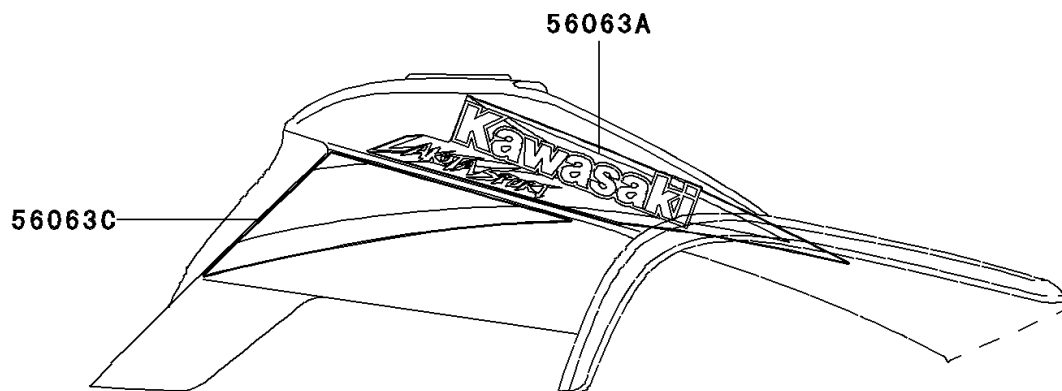

2001 Lakota™ Sport PARTS DIAGRAM

Decals(KEF300-B1)

F2861

2001 Lakota™ Sport PARTS LIST

Decals(KEF300-B1)

ITEM NAME	PART NUMBER	QUANTITY
MARK,KAWASAKI (Ref # 56052)	56052-1259	1
PATTERN,FR FENDER,UPP,LH (Ref # 56063)	56063-1719	1
PATTERN,FR FENDER,UPP,RH (Ref # 56063A)	56063-1720	1
PATTERN,FR FENDER,LWR,LH (Ref # 56063B)	56063-1721	1
PATTERN,FR FENDER,LWR,RH (Ref # 56063C)	56063-1722	1