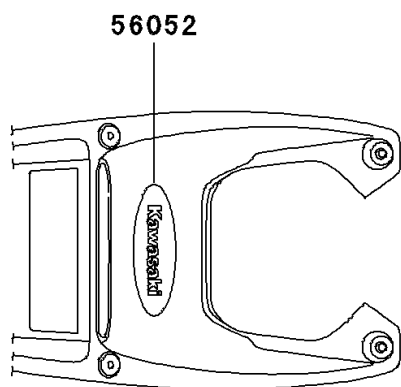

2001 Lakota™ Sport PARTS DIAGRAM

Decals(KEF300-B1)

F2861

2001 Lakota™ Sport PARTS LIST

Decals(KEF300-B1)

ITEM NAME	PART NUMBER	QUANTITY
MARK,KAWASAKI (Ref # 56052)	56052-1259	1
PATTERN,FR FENDER,UPP,LH (Ref # 56063)	56063-1719	1
PATTERN,FR FENDER,UPP,RH (Ref # 56063A)	56063-1720	1
PATTERN,FR FENDER,LWR,LH (Ref # 56063B)	56063-1721	1
PATTERN,FR FENDER,LWR,RH (Ref # 56063C)	56063-1722	1