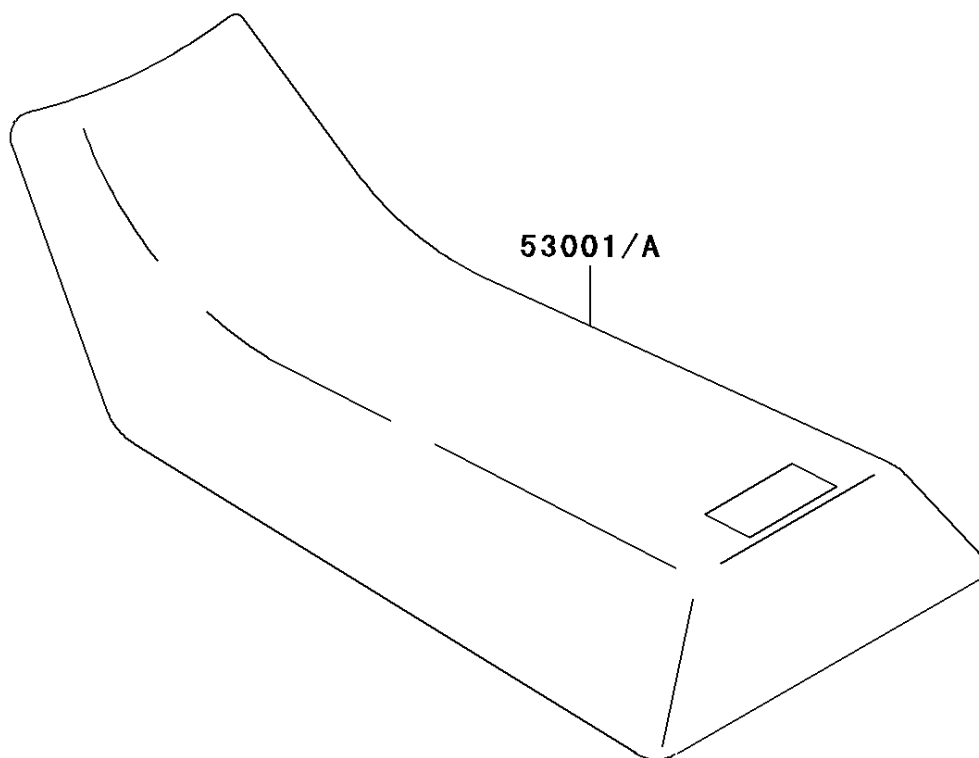

2001 Lakota™ Sport PARTS DIAGRAM

Seat

F2510

2001 Lakota™ Sport PARTS LIST

Seat

ITEM NAME	PART NUMBER	QUANTITY
SEAT-ASSY,BLACK (Ref # 53001A)	53001-1943-MA	1