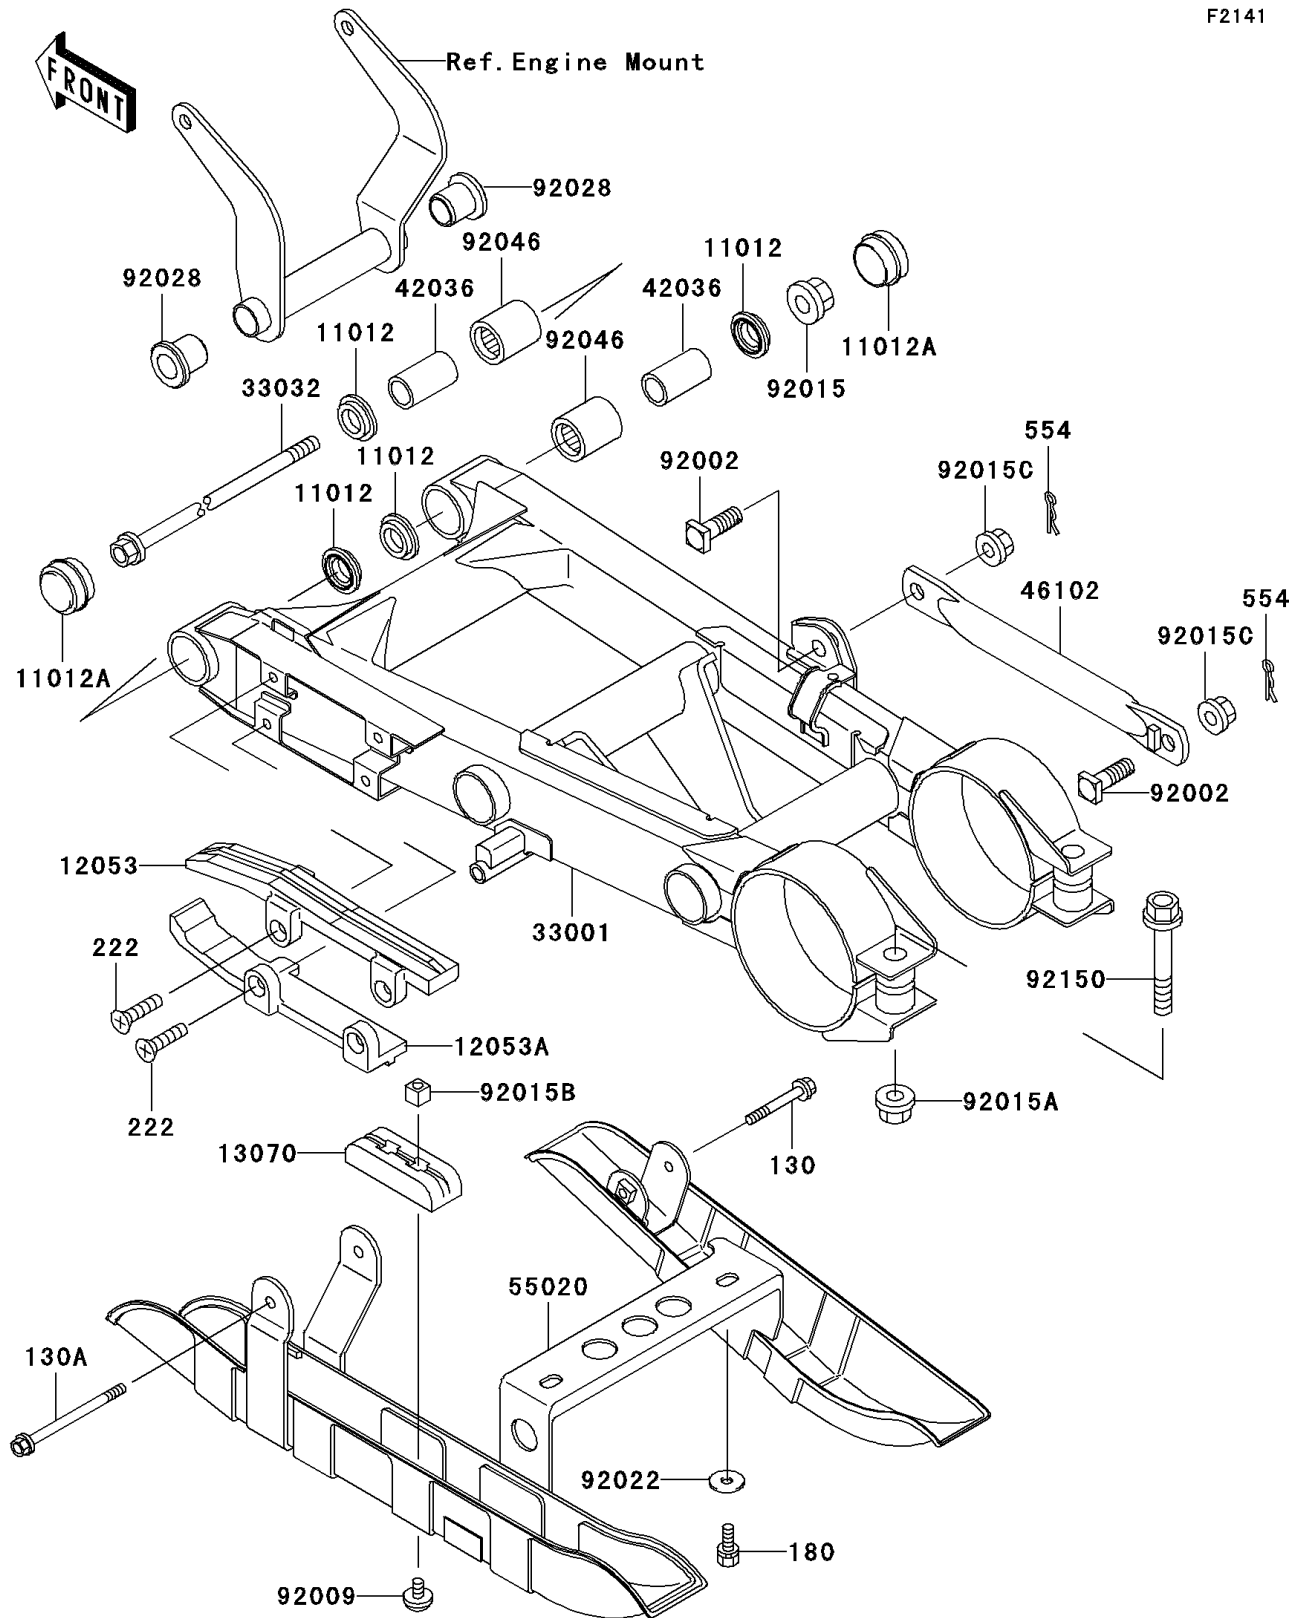

## 2001 Lakota™ Sport PARTS DIAGRAM

Swingarm

F2141

## 2001 Lakota™ Sport PARTS LIST

### Swingarm

ITEM NAME	PART NUMBER	QUANTITY
BOLT-FLANGED,6X40 (Ref # 130)	130G0640	1
BOLT-FLANGED (Ref # 130A)	130G0680	1
BOLT-UPSET-WS,6X14 (Ref # 180)	180G0614	1
SCREW-CSK-RD-CROS,6X12 (Ref # 222)	222B0612	1
PIN-SNAP,10MM (Ref # 554)	554A1000	1
CAP,SWING ARM (Ref # 11012)	11012-1259	1
CAP,SWING ARM (Ref # 11012A)	11012-1520	1
GUIDE-CHAIN,UPP (Ref # 12053)	12053-1194	1
GUIDE-CHAIN,LWR (Ref # 12053A)	12053-1195	1
GUIDE,CHAIN (Ref # 13070)	13070-1156	1
ARM-COMP-SWING,SILVER NO.40 (Ref # 33001)	33001-1462-5A	1
SHAFT-SWING ARM (Ref # 33032)	33032-1139	1
SLEEVE,SWING ARM (Ref # 42036)	42036-1064	1
ROD,TORQUE,SILVER NO.40 (Ref # 46102)	46102-1342-5A	1
GUARD,CHAIN&DICS,SILVER (Ref # 55020)	55020-1583-5A	1
BOLT,10X28 (Ref # 92002)	92002-1733	1
SCREW,6X10,WHITE (Ref # 92009)	92009-1286	1
NUT,14MM (Ref # 92015)	92015-1407	1
NUT,12MM (Ref # 92015A)	92015-1426	1
NUT,6MM (Ref # 92015B)	92015-1452	1
NUT,LOCK,10MM (Ref # 92015C)	92015-1597	1
WASHER,6.5X20X1.6 (Ref # 92022)	92022-1804	1
BUSHING,SWING ARM (Ref # 92028)	92028-1261	1
BEARING-NEEDLE,TA2030Z (Ref # 92046)	92046-1128	1
BOLT,FLANGED,12X62 (Ref # 92150)	92150-1842	1