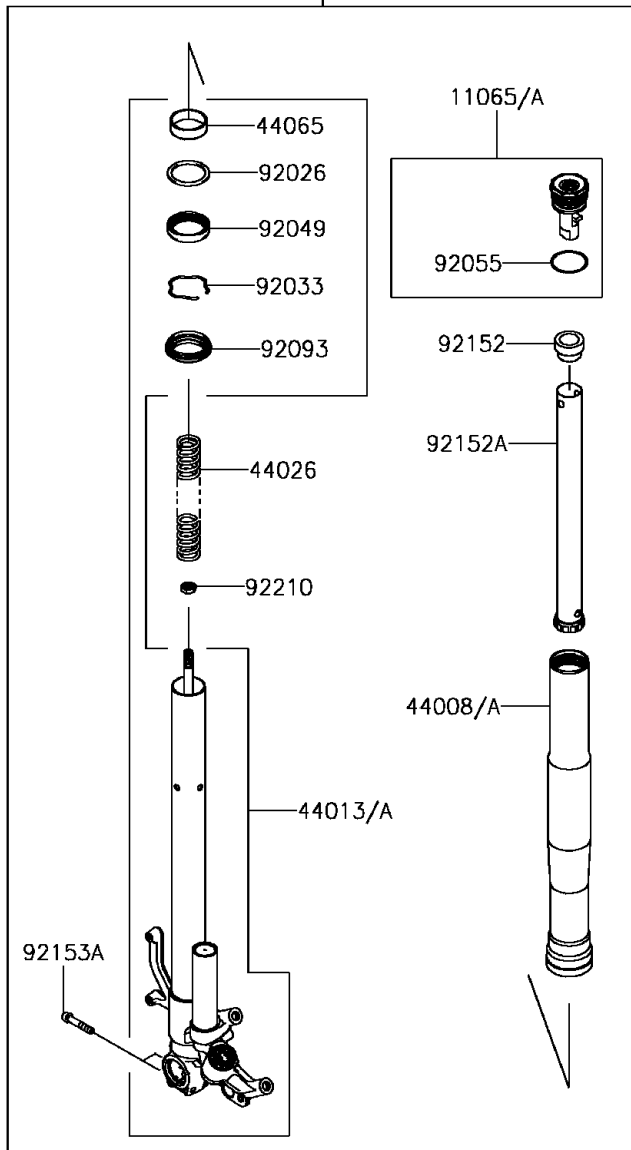

2016 PARTS DIAGRAM

Front Fork

F2340

44071/A

44071B/C

2016 PARTS LIST

Front Fork

ITEM NAME	PART NUMBER	QUANTITY
CAP,G.B.GREEN (Ref # 11065A)	11065-0958-50Y	1
PIPE-FORK OUTER,GRAY (Ref # 44008)	44008-0082-11G	1
PIPE-FORK INNER,LH,GRAY (Ref # 44013A)	44013-0284-58Y	1
PIPE-FORK INNER,RH,GRAY (Ref # 44013C)	44013-0285-58Y	1
SPRING-FRONT FORK (Ref # 44026)	44026-0202	1
HOLDER-FORK UNDER (Ref # 44037)	44037-0159	1
HOLDER-FORK UPPER (Ref # 44039)	44039-0156	1
BUSHING-FRONT FORK (Ref # 44065)	44065-0026	1
DAMPER-ASSY,LH,GRAY (Ref # 44071A)	44071-1207-58T	1
DAMPER-ASSY,RH,GRAY (Ref # 44071C)	44071-1208-58T	1
SPACER (Ref # 92026)	92026-0165	1
RING-SNAP (Ref # 92033)	92033-1222	1
SEAL-OIL (Ref # 92049)	92049-0064	1
RING-O,FORK CAP (Ref # 92055)	92055-1497	1
SEAL,DUST (Ref # 92093)	92093-0042	1
COLLAR (Ref # 92152)	92152-2238	1
COLLAR (Ref # 92152A)	92152-2239	1
BOLT (Ref # 92153)	92153-0853	1
BOLT,SOCKET,8X35 (Ref # 92153A)	92153-0854	1
BOLT,SOCKET,8X25 (Ref # 92153B)	92153-1625	1
NUT (Ref # 92210)	92210-1506	1