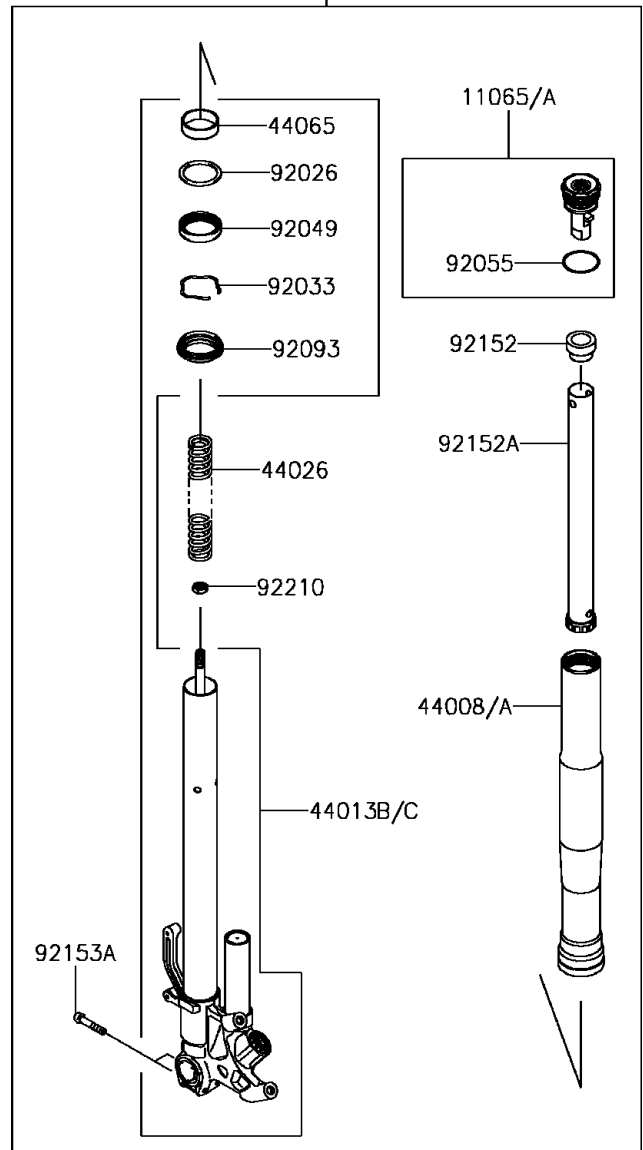

2016 PARTS DIAGRAM

Front Fork

F2340

44071/A

44071B/C

2016 PARTS LIST

Front Fork

ITEM NAME	PART NUMBER	QUANTITY
CAP,G.B.GREEN (Ref # 11065A)	11065-0958-50Y	1
PIPE-FORK OUTER,GRAY (Ref # 44008)	44008-0082-11G	1
PIPE-FORK INNER,LH,GRAY (Ref # 44013A)	44013-0284-58Y	1
PIPE-FORK INNER,RH,GRAY (Ref # 44013C)	44013-0285-58Y	1
SPRING-FRONT FORK (Ref # 44026)	44026-0202	1
HOLDER-FORK UNDER (Ref # 44037)	44037-0159	1
HOLDER-FORK UPPER (Ref # 44039)	44039-0156	1
BUSHING-FRONT FORK (Ref # 44065)	44065-0026	1
DAMPER-ASSY,LH,GRAY (Ref # 44071A)	44071-1207-58T	1
DAMPER-ASSY,RH,GRAY (Ref # 44071C)	44071-1208-58T	1
SPACER (Ref # 92026)	92026-0165	1
RING-SNAP (Ref # 92033)	92033-1222	1
SEAL-OIL (Ref # 92049)	92049-0064	1
RING-O,FORK CAP (Ref # 92055)	92055-1497	1
SEAL,DUST (Ref # 92093)	92093-0042	1
COLLAR (Ref # 92152)	92152-2238	1
COLLAR (Ref # 92152A)	92152-2239	1
BOLT (Ref # 92153)	92153-0853	1
BOLT,SOCKET,8X35 (Ref # 92153A)	92153-0854	1
BOLT,SOCKET,8X25 (Ref # 92153B)	92153-1625	1
NUT (Ref # 92210)	92210-1506	1