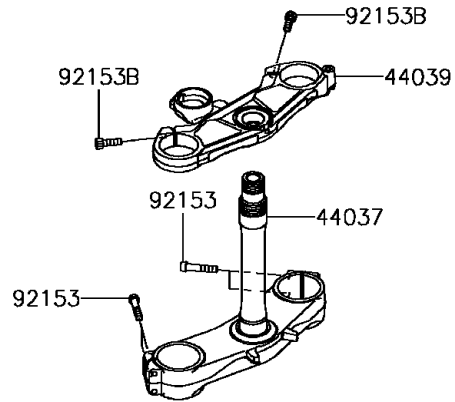

2016 PARTS DIAGRAM

Front Fork

F2340

44071/A

44071B/C

2016 PARTS LIST

Front Fork

ITEM NAME	PART NUMBER	QUANTITY
CAP,G.B.GREEN (Ref # 11065A)	11065-0958-50Y	1
PIPE-FORK OUTER,GRAY (Ref # 44008)	44008-0082-11G	1
PIPE-FORK INNER,LH,GRAY (Ref # 44013A)	44013-0284-58Y	1
PIPE-FORK INNER,RH,GRAY (Ref # 44013C)	44013-0285-58Y	1
SPRING-FRONT FORK (Ref # 44026)	44026-0202	1
HOLDER-FORK UNDER (Ref # 44037)	44037-0159	1
HOLDER-FORK UPPER (Ref # 44039)	44039-0156	1
BUSHING-FRONT FORK (Ref # 44065)	44065-0026	1
DAMPER-ASSY,LH,GRAY (Ref # 44071A)	44071-1207-58T	1
DAMPER-ASSY,RH,GRAY (Ref # 44071C)	44071-1208-58T	1
SPACER (Ref # 92026)	92026-0165	1
RING-SNAP (Ref # 92033)	92033-1222	1
SEAL-OIL (Ref # 92049)	92049-0064	1
RING-O,FORK CAP (Ref # 92055)	92055-1497	1
SEAL,DUST (Ref # 92093)	92093-0042	1
COLLAR (Ref # 92152)	92152-2238	1
COLLAR (Ref # 92152A)	92152-2239	1
BOLT (Ref # 92153)	92153-0853	1
BOLT,SOCKET,8X35 (Ref # 92153A)	92153-0854	1
BOLT,SOCKET,8X25 (Ref # 92153B)	92153-1625	1
NUT (Ref # 92210)	92210-1506	1