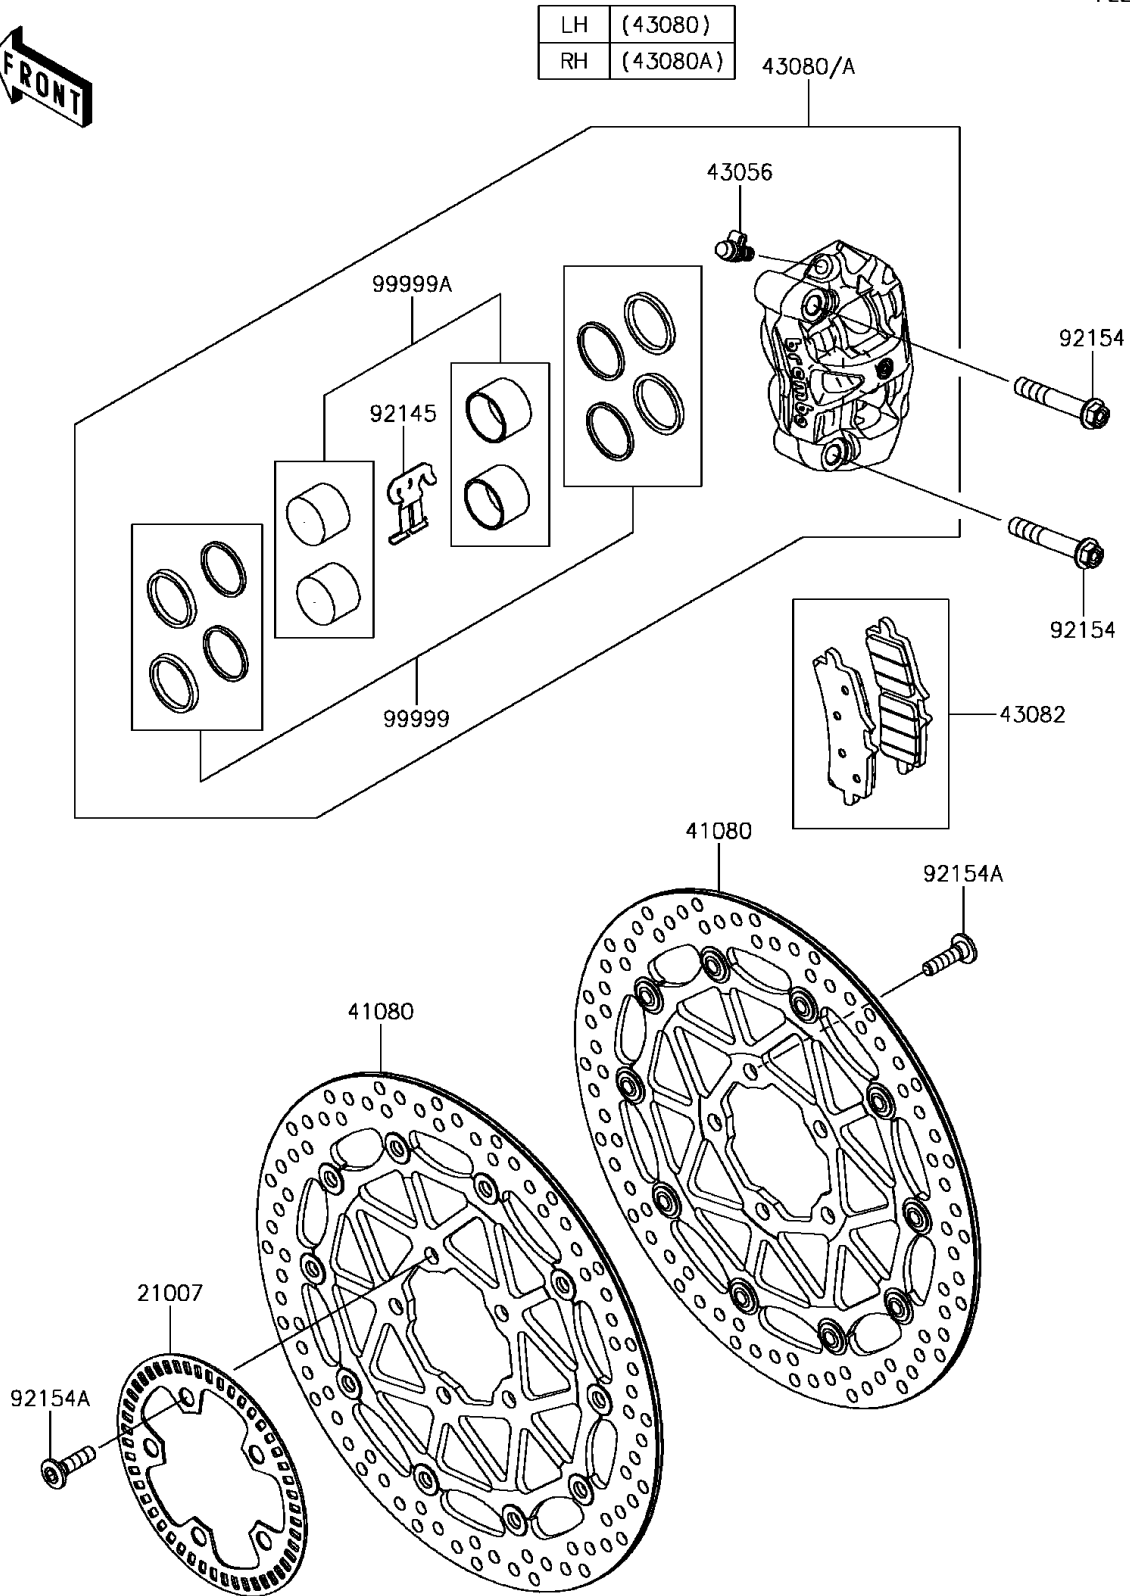

2016 PARTS DIAGRAM

Front Brake

F2292

2016 PARTS LIST

Front Brake

ITEM NAME	PART NUMBER	QUANTITY
ROTOR,FR WHEEL (Ref # 21007)	21007-0166	1
DISC,BLACK/BLACK (Ref # 41080)	41080-0648-18U	1
BREATHER-BRAKE (Ref # 43056)	43056-0015	1
CALIPER-SUB-ASSY,FR,LH,GRAY (Ref # 43080)	43080-0172-51J	1
CALIPER-SUB-ASSY,FR,RH,GRAY (Ref # 43080A)	43080-0173-51J	1
PAD-ASSY-BRAKE (Ref # 43082)	43082-0157	1
SPRING (Ref # 92145)	92145-1684	1
BOLT,FLANGED,10X60 (Ref # 92154)	92154-1643	1
BOLT,SOCKET,8X30 (Ref # 92154A)	92154-1865	1
KIT.,DUST SEAL (Ref # 99999)	99999-0557	1
KIT.,CALIPER PISTON (Ref # 99999A)	99999-0558	1