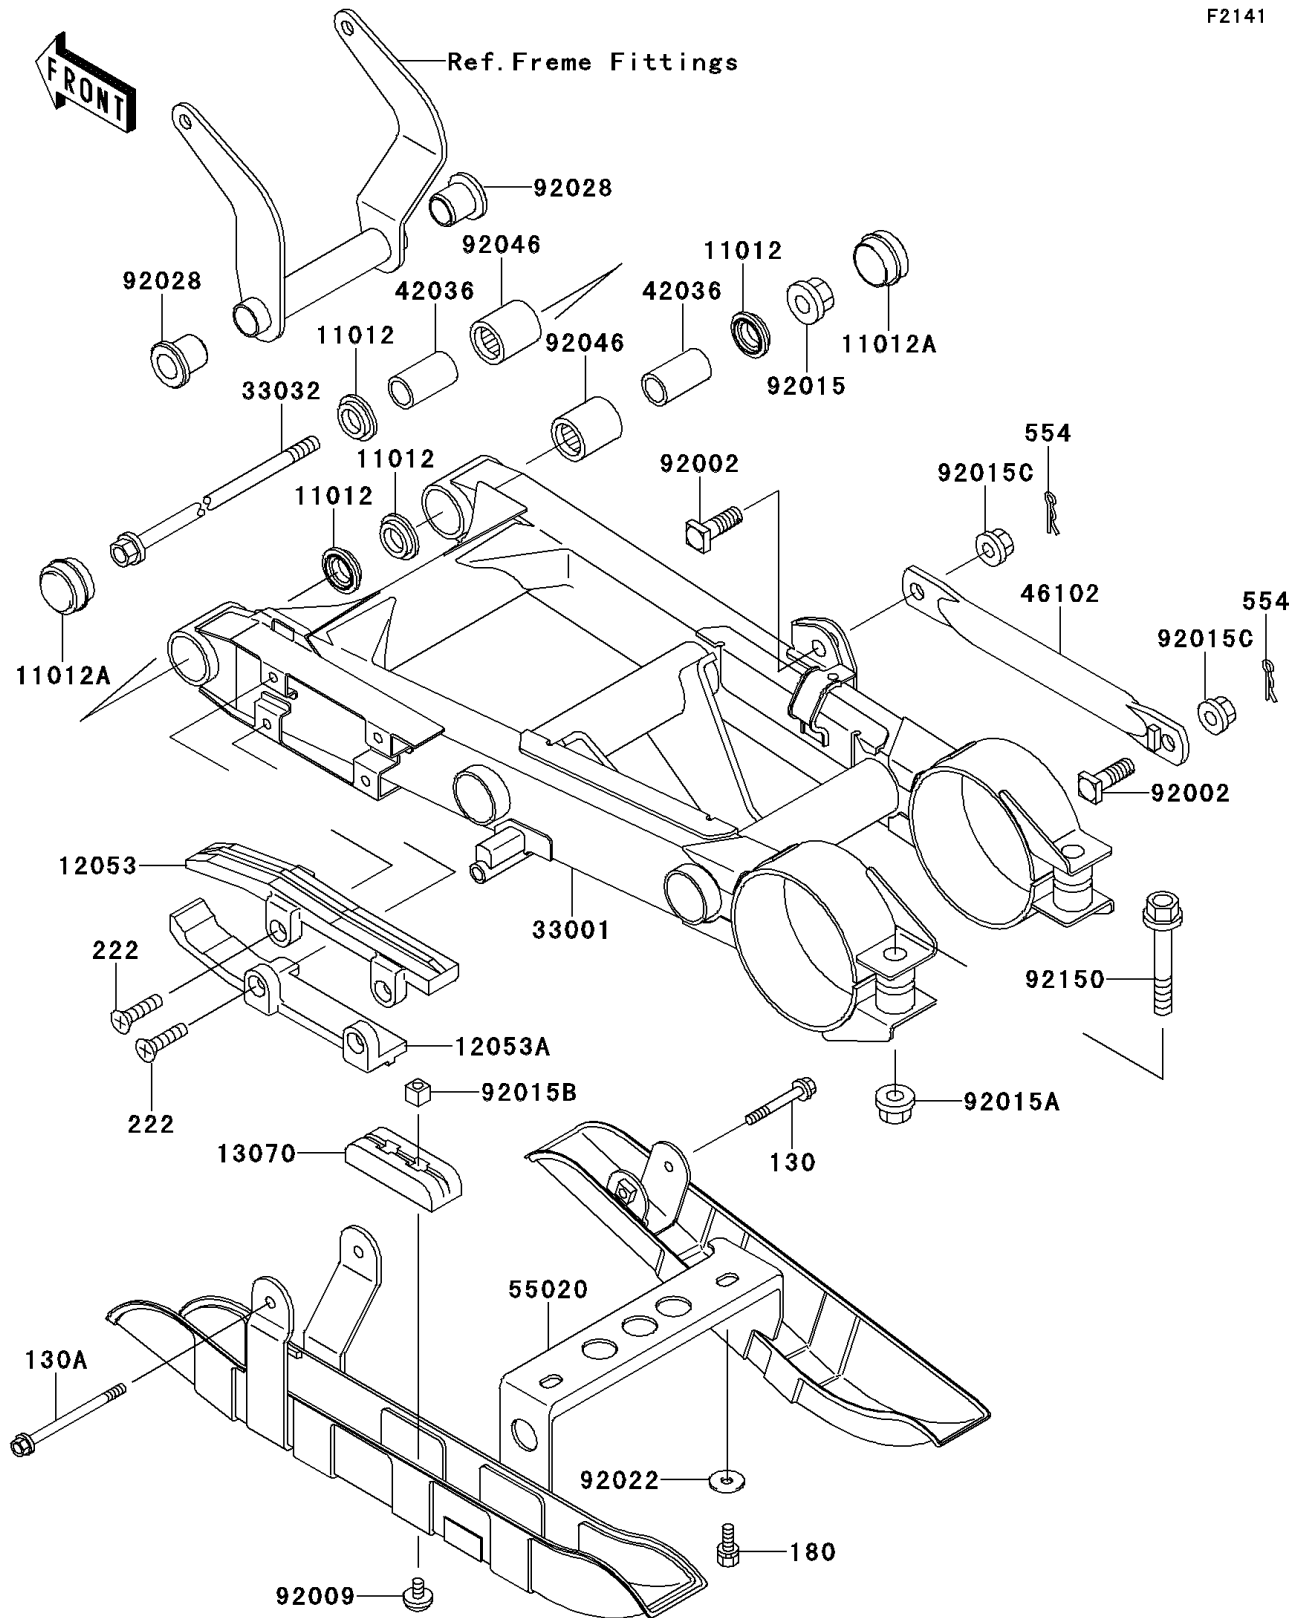

2000 Lakota™ 300 PARTS DIAGRAM

Swingarm

F2141

2000 Lakota™ 300 PARTS LIST

Swingarm

ITEM NAME	PART NUMBER	QUANTITY
BOLT-FLANGED,6X40 (Ref # 130)	130G0640	1
BOLT-FLANGED (Ref # 130A)	130G0680	1
BOLT-UPSET-WS,6X14 (Ref # 180)	180G0614	1
SCREW-CSK-RD-CROS,6X12 (Ref # 222)	222B0612	1
PIN-SNAP,10MM (Ref # 554)	554A1000	1
CAP,SWING ARM (Ref # 11012)	11012-1259	1
CAP,SWING ARM (Ref # 11012A)	11012-1520	1
GUIDE-CHAIN,UPP (Ref # 12053)	12053-1194	1
GUIDE-CHAIN,LWR (Ref # 12053A)	12053-1195	1
GUIDE,CHAIN (Ref # 13070)	13070-1156	1
ARM-COMP-SWING,SILVER NO.40 (Ref # 33001)	33001-1462-5A	1
SHAFT-SWING ARM (Ref # 33032)	33032-1139	1
SLEEVE,SWING ARM (Ref # 42036)	42036-1064	1
ROD,TORQUE,SILVER NO.40 (Ref # 46102)	46102-1342-5A	1
GUARD,CHAIN&DICS,SILVER (Ref # 55020)	55020-1583-5A	1
BOLT,10X28 (Ref # 92002)	92002-1733	1
SCREW,6X10,WHITE (Ref # 92009)	92009-1286	1
NUT,14MM (Ref # 92015)	92015-1407	1
NUT,12MM (Ref # 92015A)	92015-1426	1
NUT,6MM (Ref # 92015B)	92015-1452	1
NUT,LOCK,10MM (Ref # 92015C)	92015-1597	1
WASHER,6.5X20X1.6 (Ref # 92022)	92022-1804	1
BUSHING,SWING ARM (Ref # 92028)	92028-1261	1
BEARING-NEEDLE,TA2030Z (Ref # 92046)	92046-1128	1
BOLT,FLANGED,12X62 (Ref # 92150)	92150-1842	1