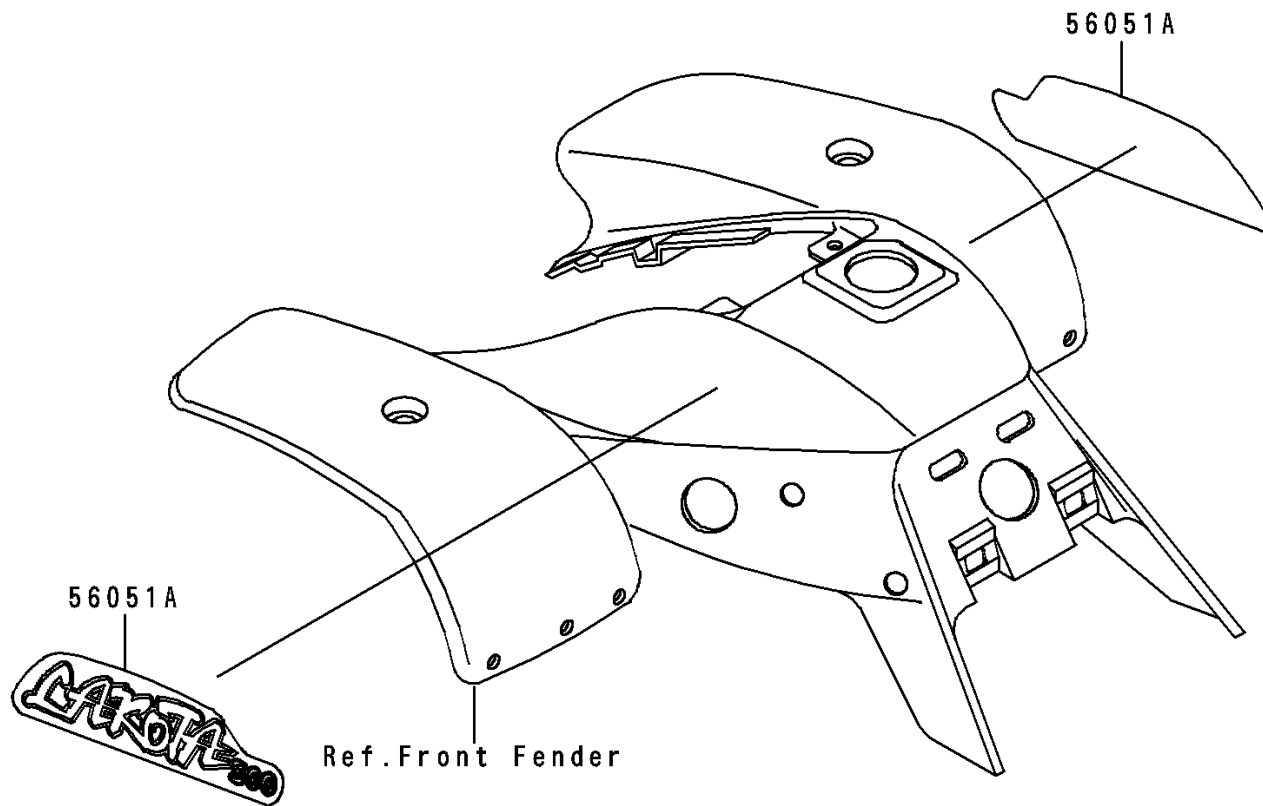

1995 Lakota™ 300 PARTS DIAGRAM

Decals(Green)(KEF300-A1)

F2861

1995 Lakota™ 300 PARTS LIST

Decals(Green)(KEF300-A1)

ITEM NAME	PART NUMBER	QUANTITY
MARK,KAWASAKI (Ref # 56051)	56051-1206	1
MARK,LAKOTA (Ref # 56051A)	56051-1259	1