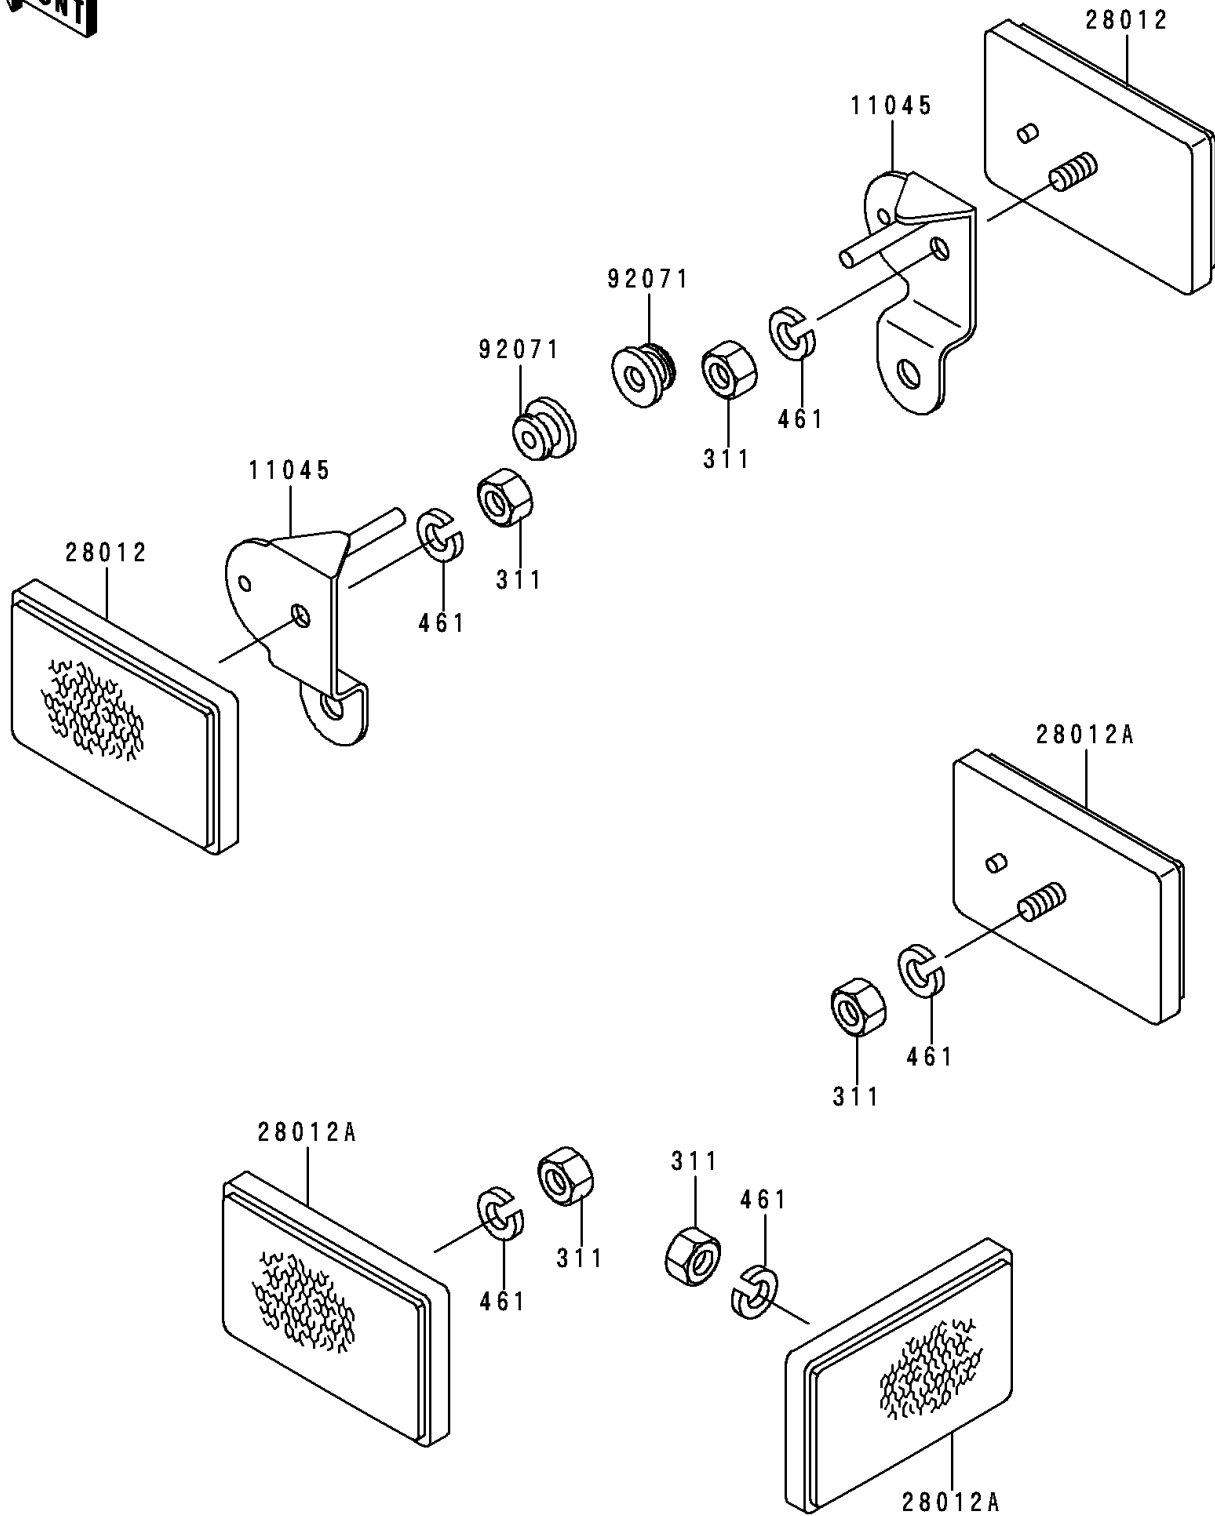

1995 Lakota™ 300 PARTS DIAGRAM

Reflectors

F2790

1995 Lakota™ 300 PARTS LIST

Reflectors

ITEM NAME	PART NUMBER	QUANTITY
NUT-HEX (Ref # 311)	311C0500	1
WASHER-SPRING,5MM,BLACK (Ref # 461)	461K0500	1
BRACKET,REFLECTOR (Ref # 11045)	11045-1562	1
REFLECTOR-REFLEX (Ref # 28012)	28012-1003	1
REFLECTOR-REFLEX,RR (Ref # 28012A)	28012-1078	1
GROMMET (Ref # 92071)	92071-1045	1