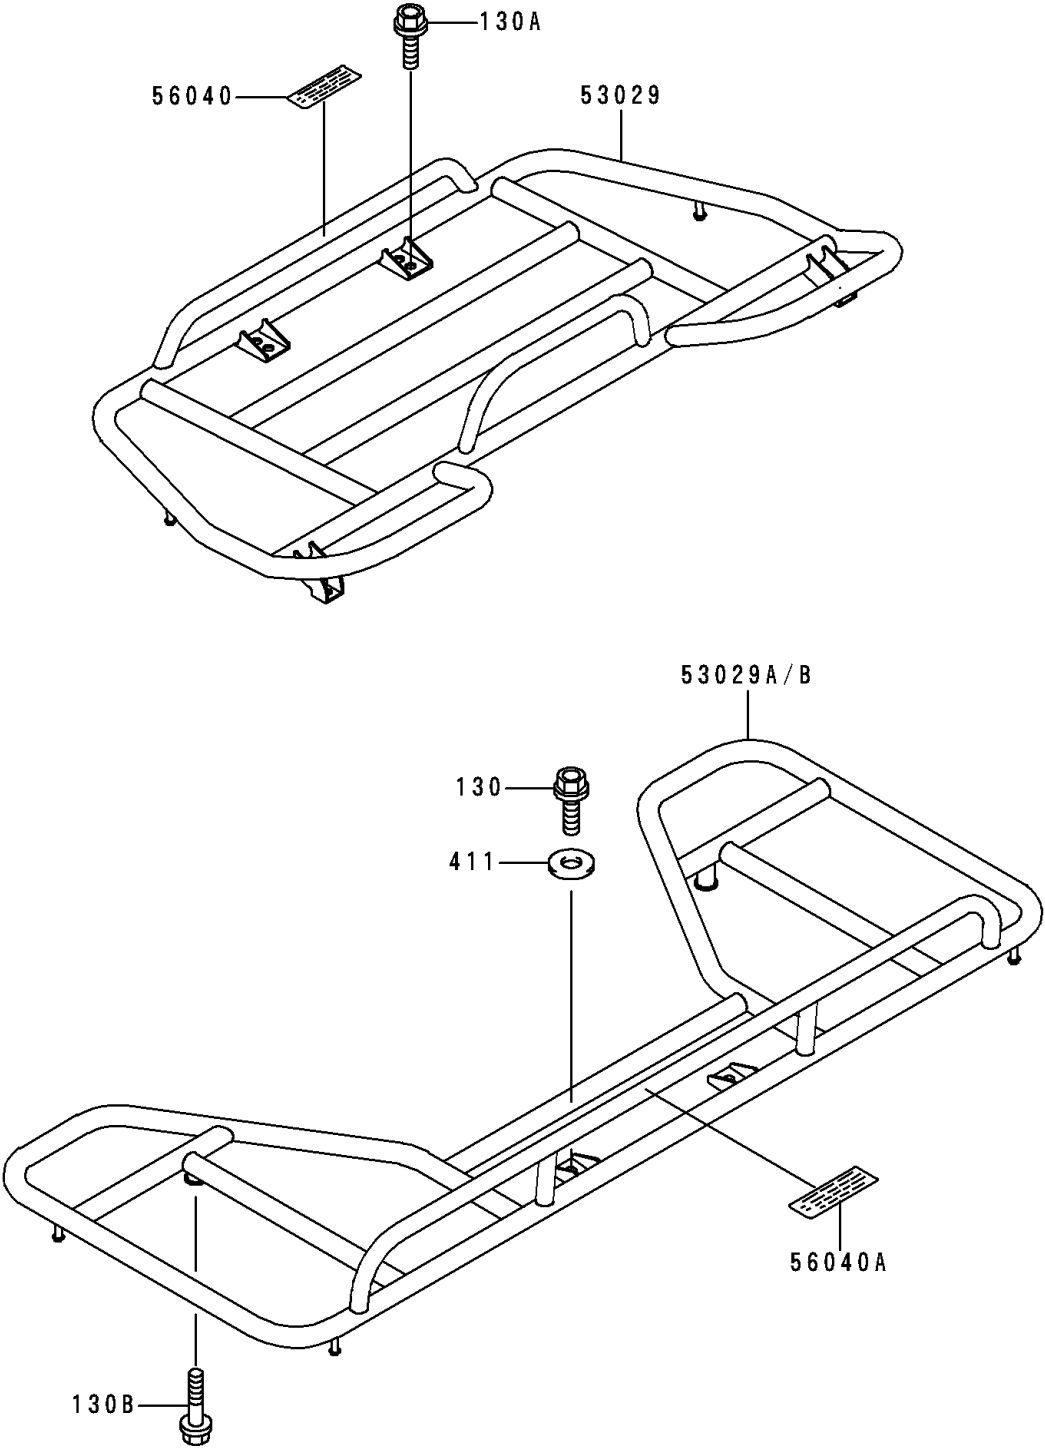

1995 Lakota™ 300 PARTS DIAGRAM

Carrier(s)

F2520

1995 Lakota™ 300 PARTS LIST

Carrier(s)

ITEM NAME	PART NUMBER	QUANTITY
BOLT-FLANGED,8X12 (Ref # 130)	130G0812	1
BOLT-FLANGED,8X16 (Ref # 130A)	130G0816	1
BOLT-FLANGED,6X30 (Ref # 130B)	130H0630	1
WASHER-PLAIN,8MM,BLACK (Ref # 411)	411F0800	1
CARRIER,FR,SILVER NO.40 (Ref # 53029)	53029-1148-5A	1
LABEL-WARNING,MAXIMUM LOAD (Ref # 56040)	56040-1264	1
LABEL-WARNING,MAXIMUM LOAD (Ref # 56040A)	56040-1265	1
CARRIER,RR,SILVER NO.40 (Ref # 53029A)	53029-1149-5A	1
CARRIER,RR,SILVER NO.40 (Ref # 53029B)	53029-1152-5A	1